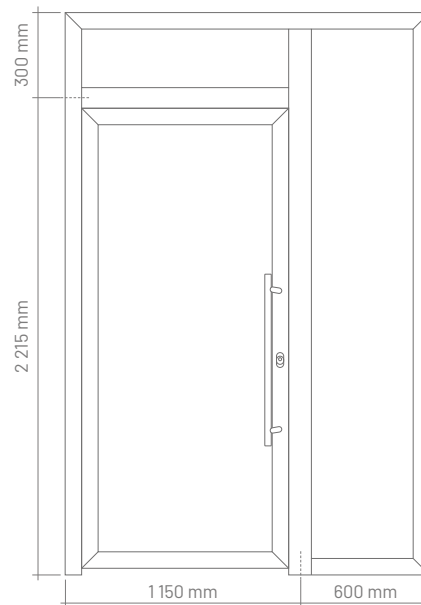

heroyal
Kompetenz in Alu

Hodnota Ud:	od 1,0 W/m ² *K
Al profil:	KHT80
Práh:	hliníkový s přerušeným tepelným mostem
Standardní rozměr:	1 200 × 2 215 mm
Minimální rozměr:	700 × 1 900 mm
Maximální rozměr:	1 300 × 2 500 mm