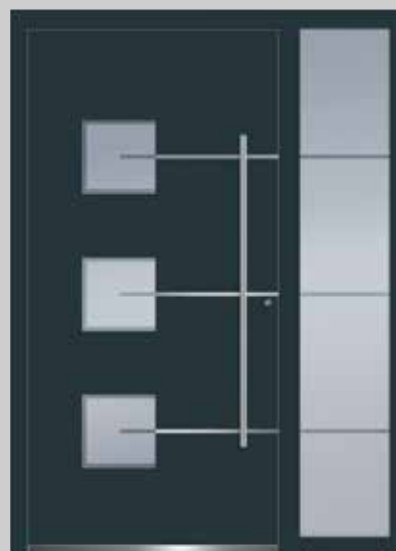

PROMO 5205 EB

Pohled A / pravé dovnitř

Zapuštěné lišty
z venkovní strany

Barva
Antracit (RAL 7016)

Sklo motiv K 339

Kulaté rovné madlo
1200 mm

Zapuštěný okopový
plech TS7(40 mm)

Boční díl ST 1291