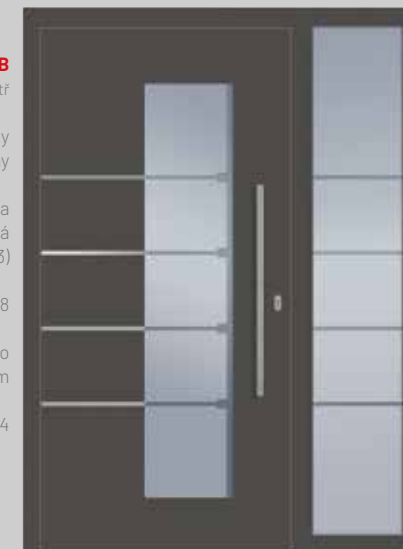

EB

PROMO **5224 EB**
Pohled A / pravé dovnitř

Zapuštěné lišty
z venkovní strany

Barva
Šedá metalická
(DB 703)

Sklo motiv K 478

Kulaté rovné madlo
800 mm

Boční díl ST 1294