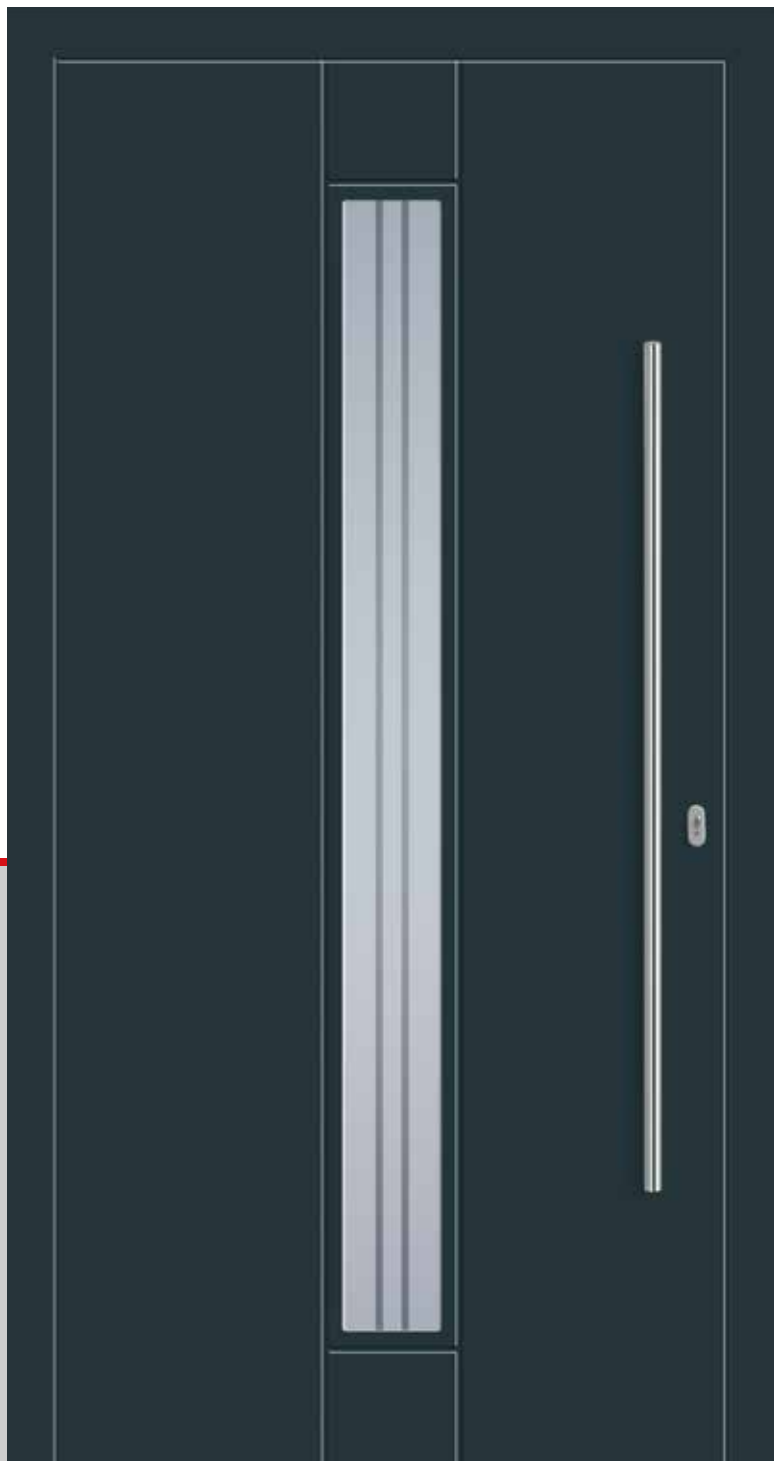

Pohled A / pravé dovnitř

Ploché drážky
z venkovní stranyBarva
Šedý hliník
(RAL 9007)

Sklo motiv Y 1286

Kulaté rovné madlo
800 mm

Boční díl Y 1287

PROMO **5234**

Ploché drážky
z venkovní strany

Barva
Antracit
(RAL 7016)