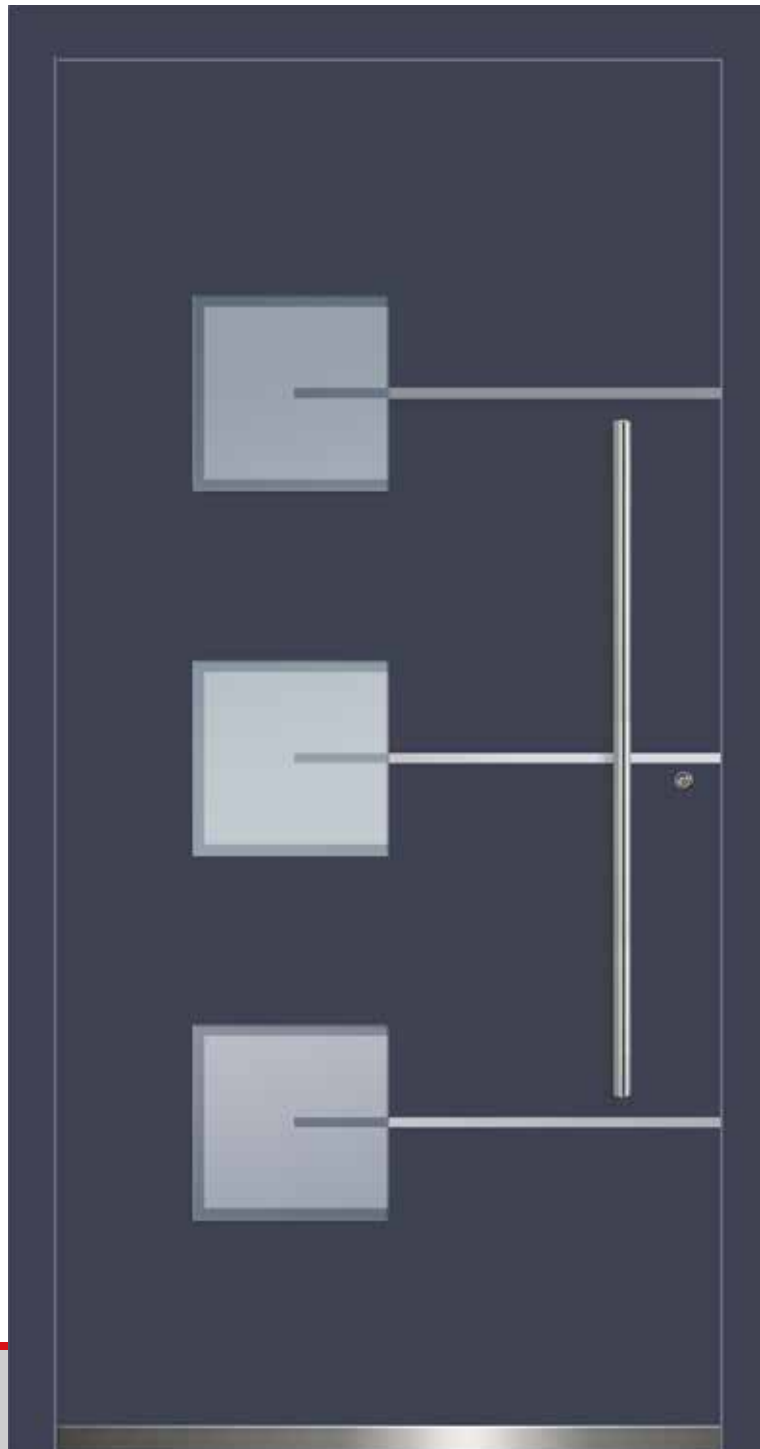

TO NEJLEPŠÍ PRO DŮM

Koncepční vybavení

- Vysoce izolační systém
- Moderní jednostranně předsazená výplň ve standardu
- 11 barev v matném provedení nebo jemné struktúře
- Bezpečnostní sklo
- Izolační 3-sko
- volby skel - čiré, Satinato, Chinchilla nebo jiné zobrazené motivy
- volitelné varianty nerezových madel 600 mm, 800 mm, 1000 mm, 1200 mm, 1600 mm
- nerezový okopový plech viz. obrázek

Všechny modely jsou z vnitřní strany bez rámečku. Případně lze zvolit vnitřní nerezový rámeček.

Naše PROMO dveře jsou volitelně testovány na bezpečnostní třídu **RC2**.

Volitelně k dispozici:
EB Zapuštěné lišty

PROMO **5205 EB**
Pohled A / pravé dovnitř

Zapuštěné lišty
z venkovní strany

Barva
Břidlicová šedá
(RAL 7015)

Sklo motiv K 339

Kulaté rovné madlo
1000 mm

Zapuštěný okopový plech
TS7(40 mm)