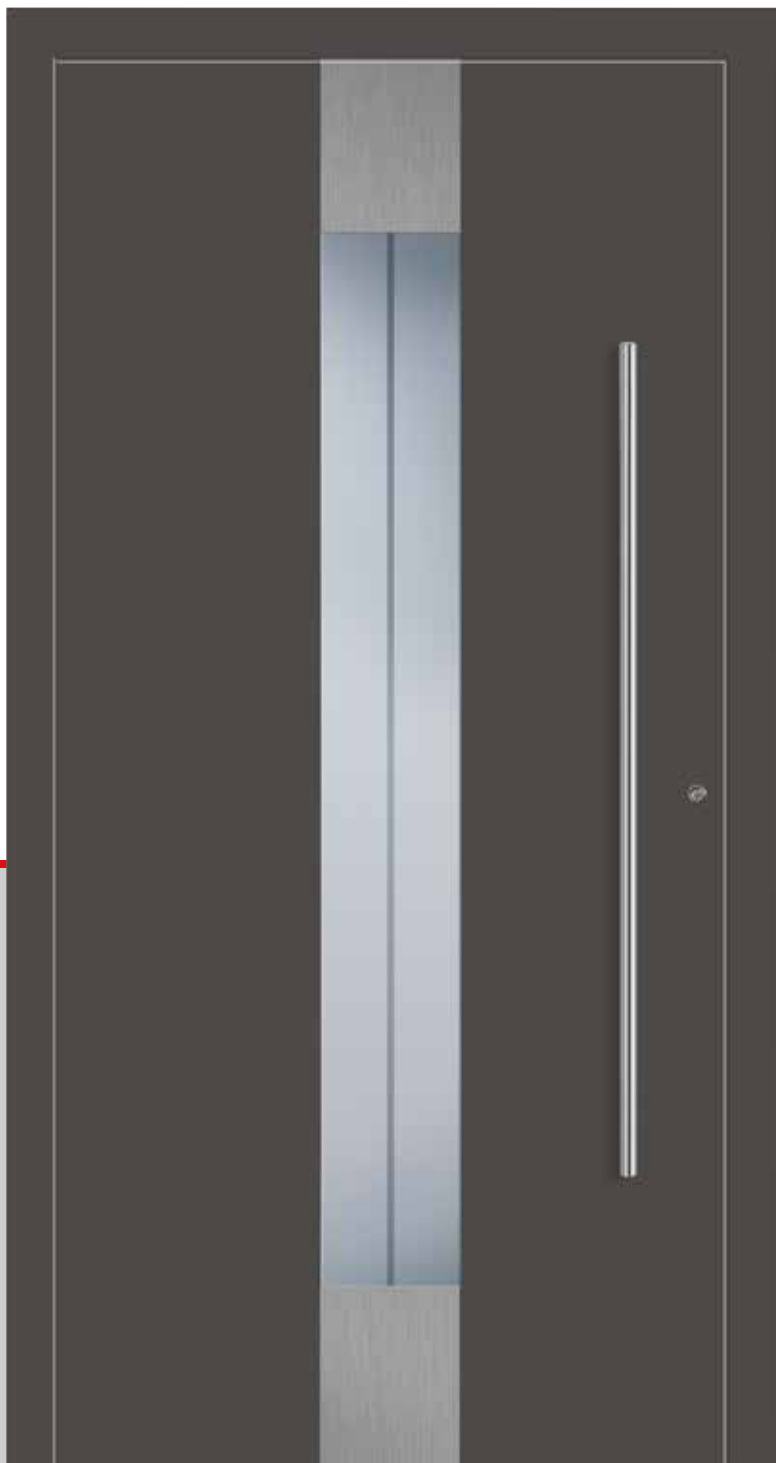

PROMO **5201**

Barva
Šedá metalická
(DB 703)

Sklo motiv Y 1198

Kulaté rovné madlo
1200 mm