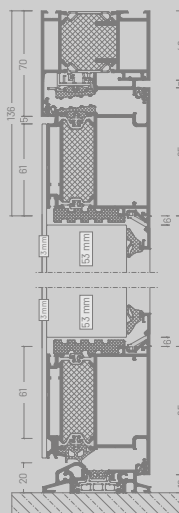

heroyal

dpi Türdesign®

**WINK
HAUS**

BKS

HOPPE®

Navkom

RC2 PROMO dveře jsou volitelně dostupné s bezpečnostní certifikací RC2.