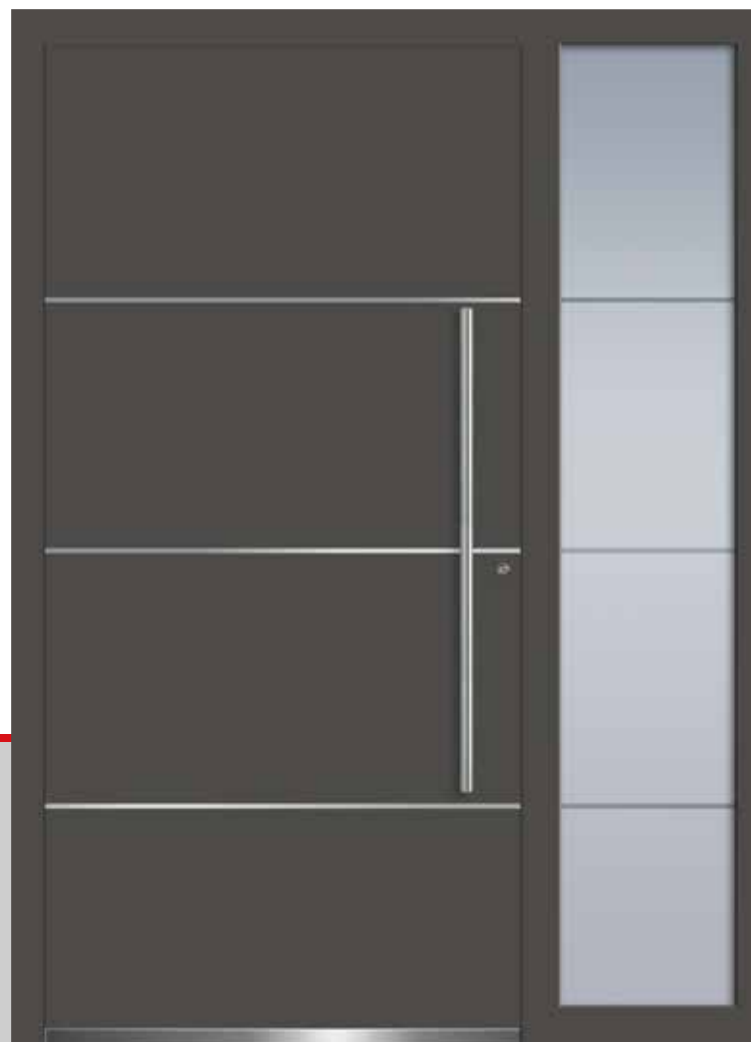

PROMO BOČNÍ DÍLY