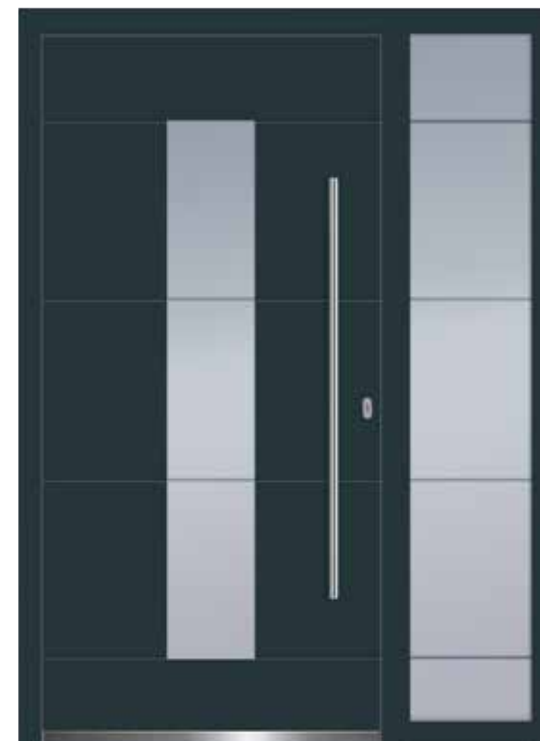

PROMO **5206**

Ploché drážky
z venkovní strany

Barva
Antracit
(RAL 7016)

Sklo motiv Y 1206

Kulaté rovné madlo
1200 mm

Zapuštěný okopový
plech TS7(40 mm)

Boční díl ST 1265

EB