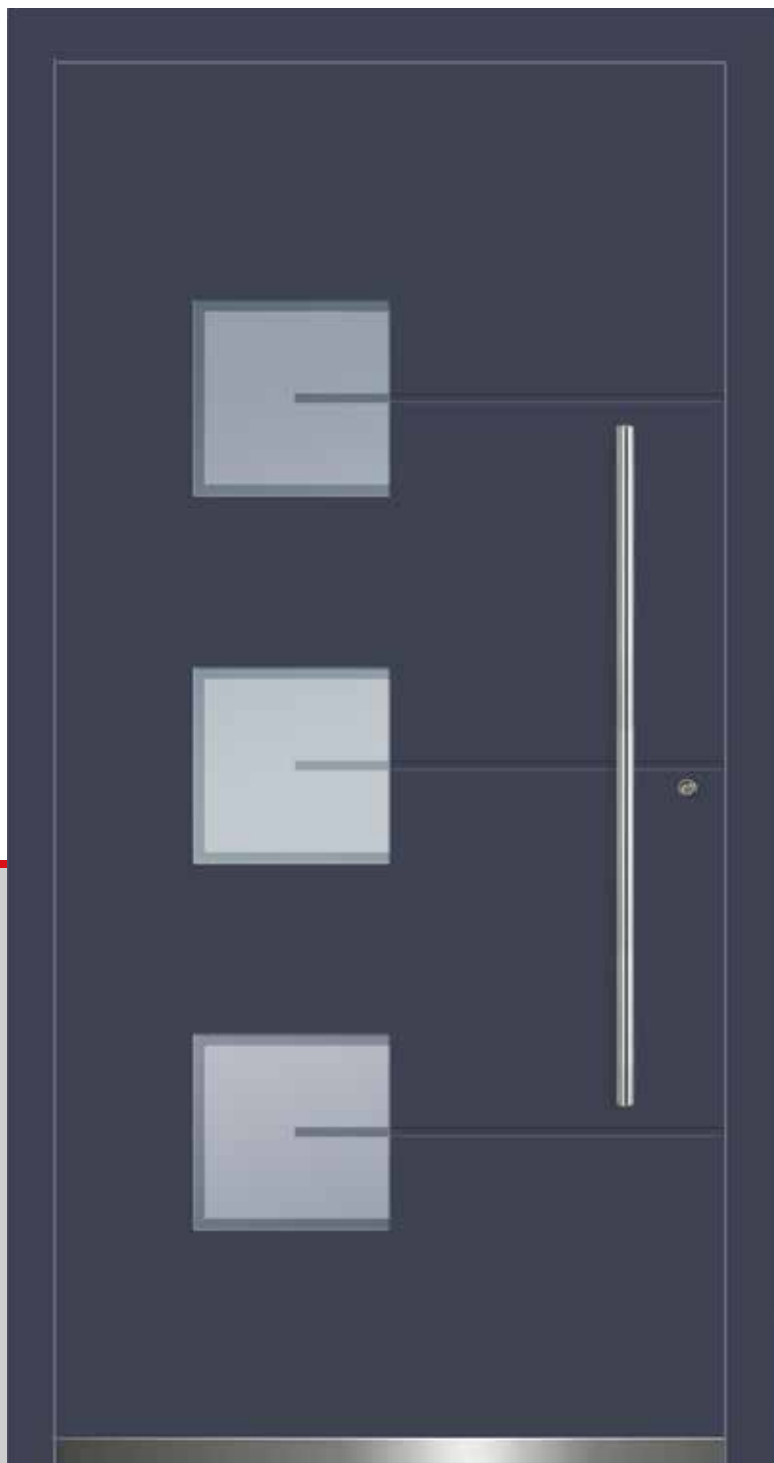

Pohled A / pravé dovnitř

Ploché drážky

Barva
Šedá metalická
(DB 703)

Sklo motiv Y 1199

Kulaté rovné madlo
1600 mm

Boční díl ST 1170

**PROMO 5205**

Pohled A / pravé dovnitř