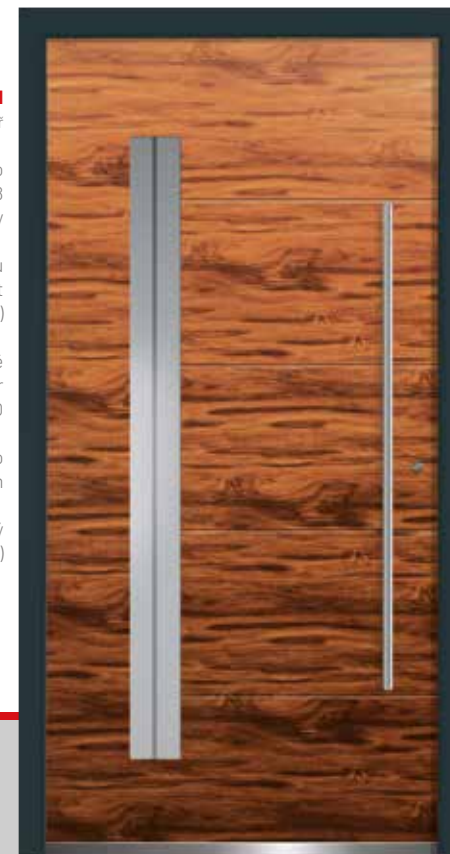

PROMO 5211

Pohled A / pravé dovnitř

Izolační sklo
Sklo motiv Y 1118
Ploché drážky

Barva rámu
Antracit
(RAL 7016)

Barva výplně
Design dekor
STAŘENÉ DŘEVO

Kulaté rovné madlo
1200 mm

Zapuštěný okopový
plech TS7(40 mm)