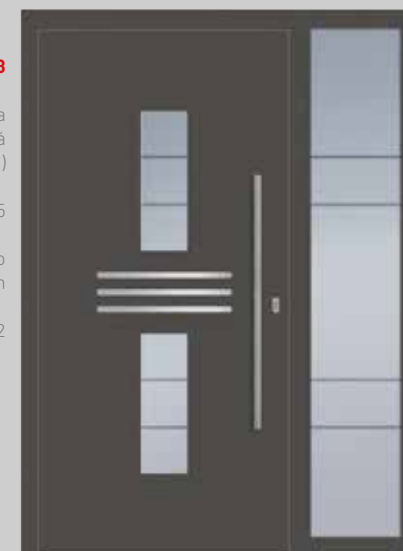

PROMO **5218**
Barva
Šedá metalická
(DB 703)
Sklo motiv K 475
Kulaté rovné madlo
1000 mm
Boční díl ST 1292