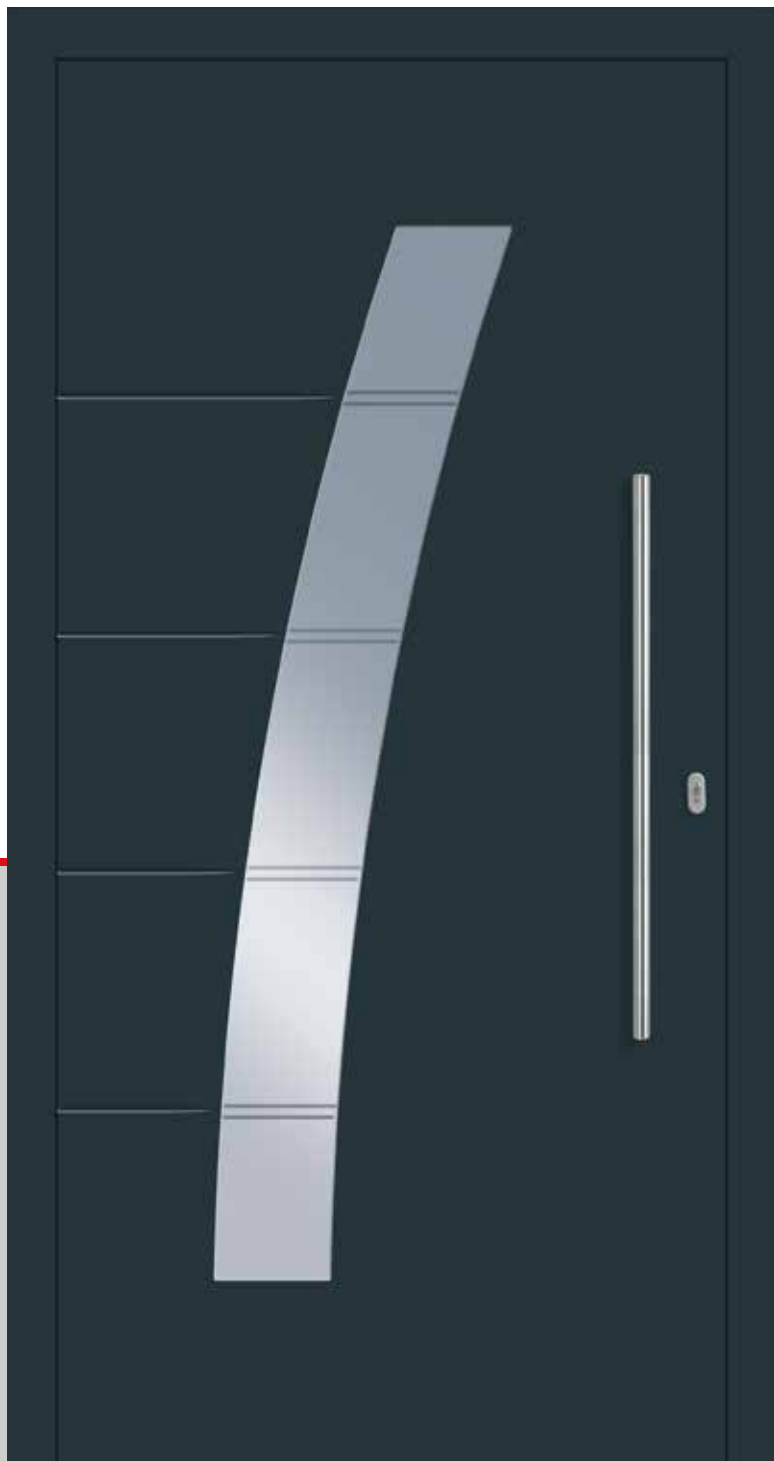

PROMO 5222

Ploché drážky
z venkovní strany

Barva
Antracit
(RAL 7016)

Sklo motiv K 227

Kulaté rovné madlo
800 mm