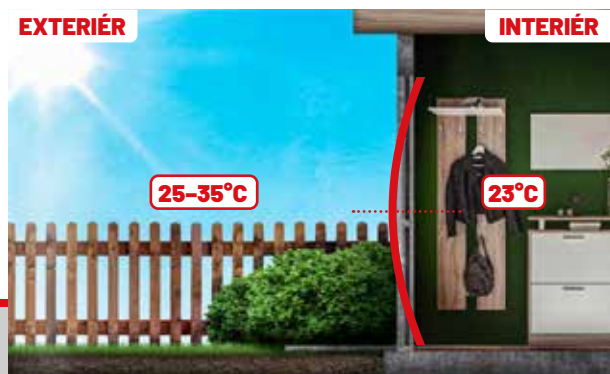

Průhyb dveřního křídla (bimetalový efekt)

Vchodové dveře jsou stejně jako okna fasádním prvkem objektu, tím pádem jsou vystaveny teplotním rozdílům mezi vnitřním a venkovním prostředím. Extrémní rozdíly teplot mohou způsobit prohýbání křídla a tím může být ovlivněno správné fungování dveří. Průhyb křídla do 4 mm není důvodem k reklamaci.

Je velmi důležité informovat o této skutečnosti koncového uživatele!

Hraniční hodnoty
při extrémním působení teplot (nad 60°C)

Průhyb	Uzamykací moment
≤ 4,5 mm	≤ 1,5 Nm
≤ 4,5 mm	≤ 1,5 Nm

Teploty dle odstínů

Odstín dveří	Teplota dveří na přímém slunci
světlý	ca. 40 - 50°C
tmavý	ca. 60 - 70°C
velmi tmavý	ca. 70 - 80°C

Letní období

V letním období působí na vnější plochu dveří sluneční záření a tím se zvyšuje teplotní rozdíl mezi vnější a vnitřní plochou dveří. To znamená, že se vnější část roztahuje a vnitřní zůstává stejná. To má za následek průhyb dveří viz. obrázek. Z tohoto důvodu nesmí být dveře vystaveny přímému slunečnímu záření nebo také přímému dešti!

Možné důsledky:

- zhoršené těsnící vlastnosti
- dveře jdou špatně uzamykat