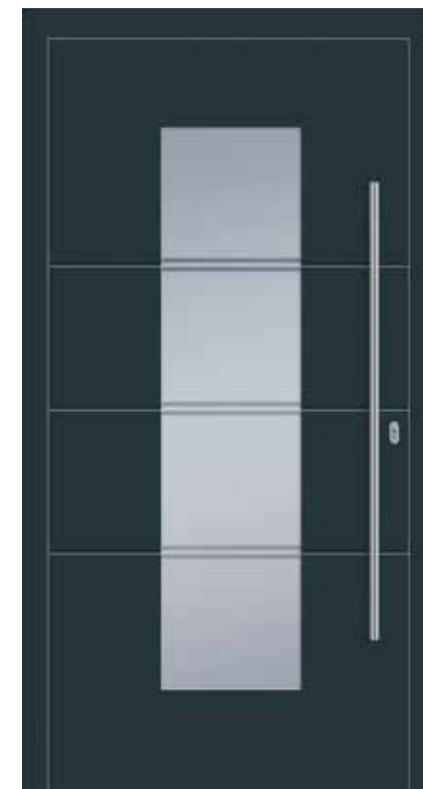

PROMO **5221**

Ploché drážky
z venkovní strany

Barva
Antracit
(RAL 7016)

Sklo motiv K 465

Kulaté rovné madlo
1200 mm