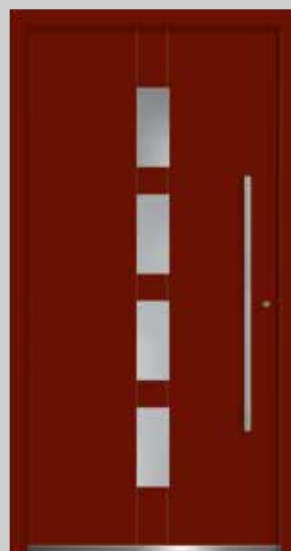

PROMO 5208

Ploché drážky
z venkovní strany

Barva
Červená
(RAL 3004)

Izolační bezpečnostní
sklo, bílé Satinato

Kulaté rovné madlo
1000 mm

Zapuštěný okopový
plech TS7 (40 mm)