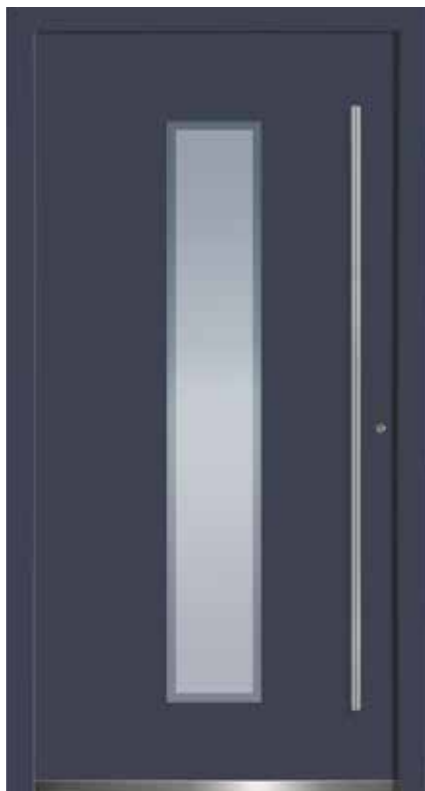

Ploché drážky

Barva
Šedý hliník
(RAL 9007)

Kulaté rovné madlo
1600 mm

Boční díl ST 1144

EB

**PROMO 5001**

Barva
Břidlicová šedá
(RAL 7015)

Sklo motiv Y 1817