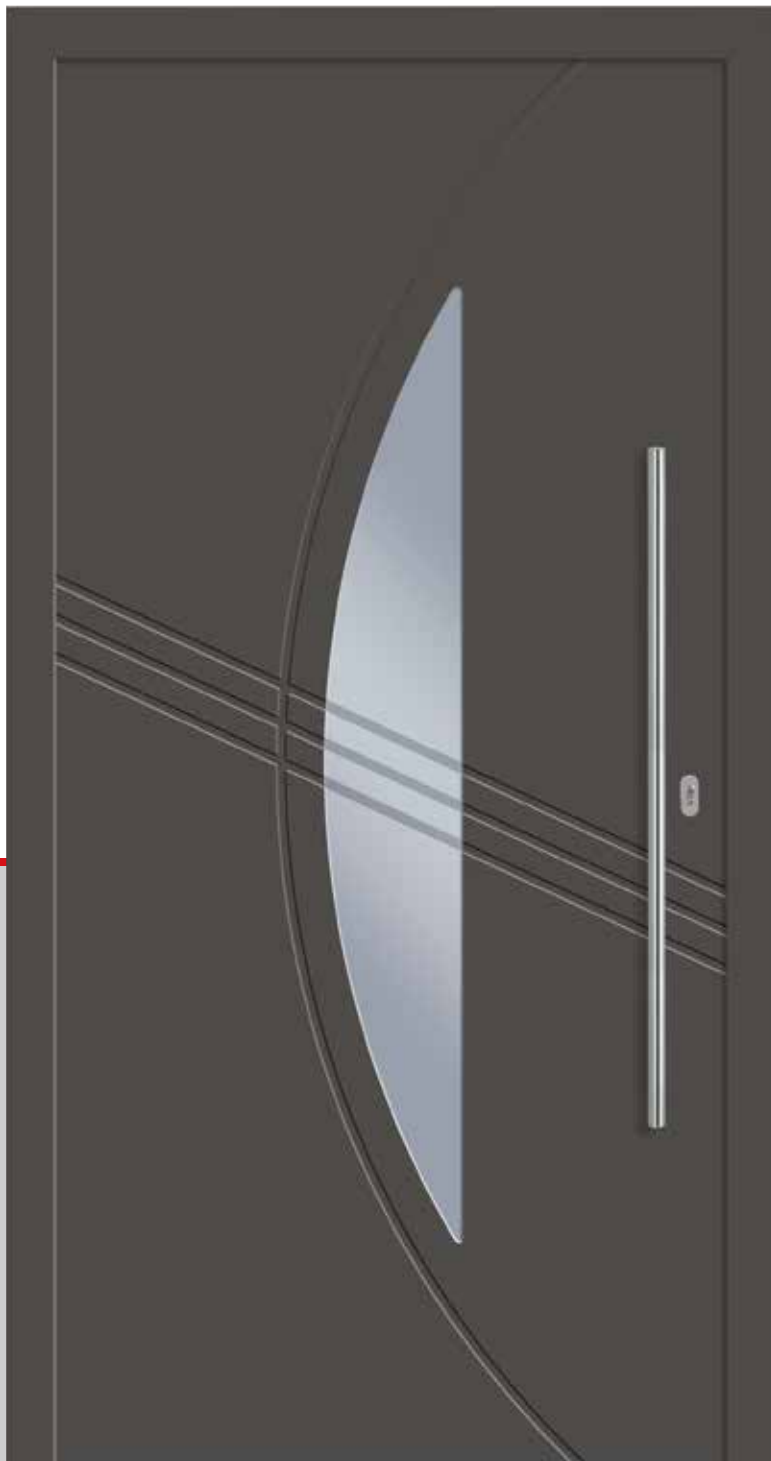

PROMO 5219

Pohled A / pravé dovnitř

Ploché drážky
z venkovní strany

Barva
Šedá metalická
(DB 703)

Sklo motiv K 474

Kulaté rovné madlo
1000 mm