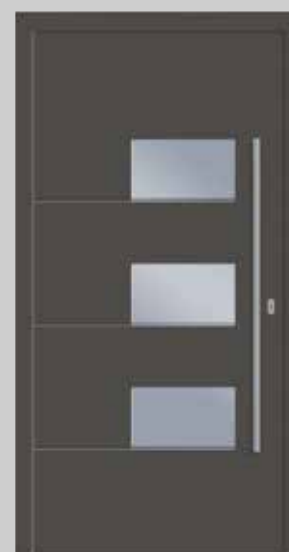

PROMO 5223

Pohled A / pravé dovnitř

Ploché drážky
z venkovní strany

Barva
Bílá (RAL 9016)

Sklo motiv K 479

Kulaté rovné madlo
1200 mm

EB

PROMO 5223