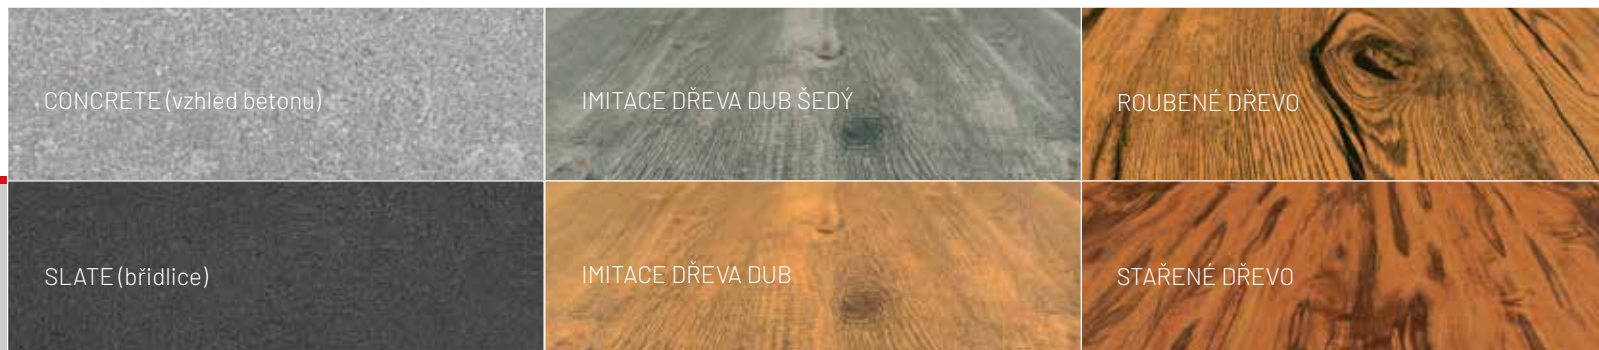

PROMO DESIGN POVRCHY

Moderní a nadčasová estetika PROMO DVEŘÍ s předsazenou výplní vzniká díky novým trendům v povrchové úpravě. Tento jedinečný vzhled dosahujeme zpracováním sublimačních fólií, které jsou nanášeny na speciálně práškově upravený povrch. Toto zpracování splňuje veškeré požadavky na trvanlivost a stálost povrchu, UV stabilitu, snadnou údržbu a odolnost proti povětrnostním vlivům pro zajištění dlouhé životnosti vchodových dveří.

DESIGNOVÉ DEKORY

Tyto exkluzivní designové povrchy jsou určeny pouze pro dveřní výplň z venkovní strany. Rám dveří je potřeba vybrat v kontrastní barvě. Zde se nabízí převážně Antracit RAL 7016 v jemné struktuře. Z vnitřní strany je výplň dodávána v barvě rámu.