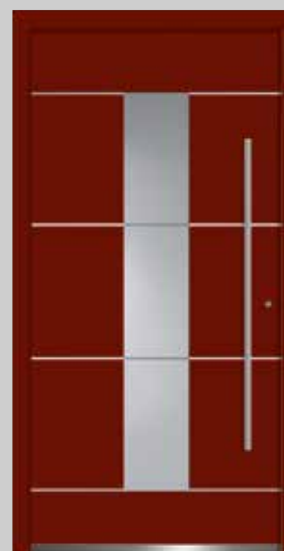

PROMO **5206 EB**

Zapuštěné lišty
z venkovní strany

Barva
Červená
(RAL 3004)

Sklo motiv Y 1206

Kulaté rovné madlo
1200 mm

Zapuštěný okopový
plech TS7(40 mm)