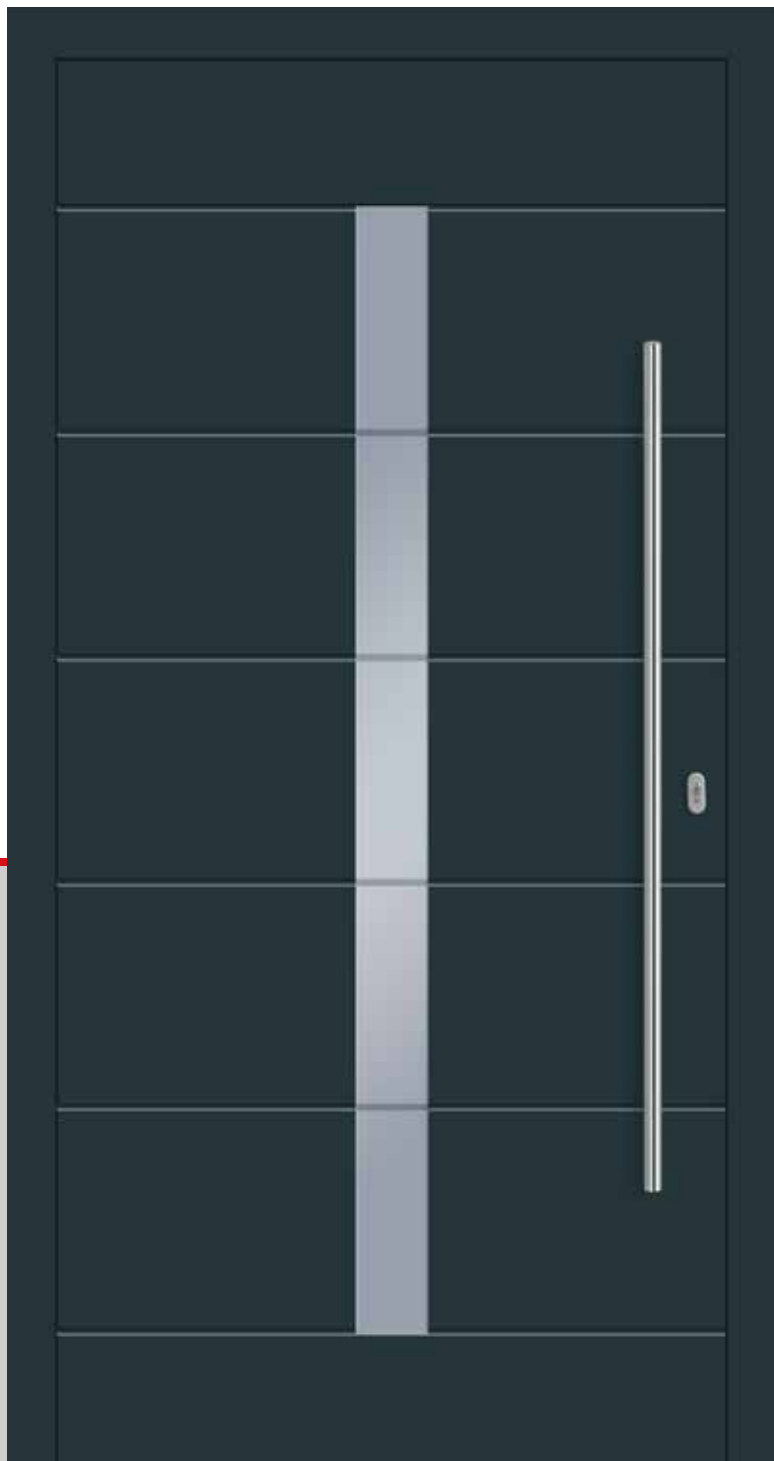

Sklo motiv Y 1284

Kulaté rovné madlo
1200 mm**PROMO 5229**

Pohled A / pravé dovnitř

Ploché drážky
z venkovní stranyBarva
Bílá
(RAL 9016)

Sklo motiv Y 1284

Kulaté rovné madlo
800 mmBoční díl
Satinato bílé

**PROMO 5230**