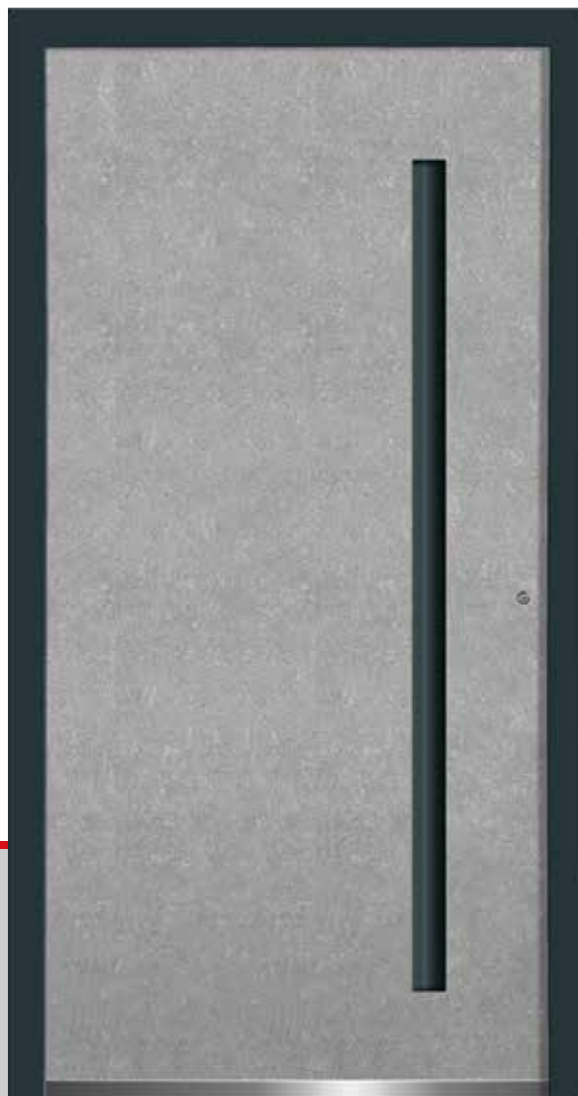

PROMO **5214**

Barva rámu
Antracit
(RAL 7016)

Barva výplně
Design dekor
CONCRETE

Zapuštěné madlo
Antracit (RAL 7016)

Zapuštěný okopový
plech TS7 (40 mm)