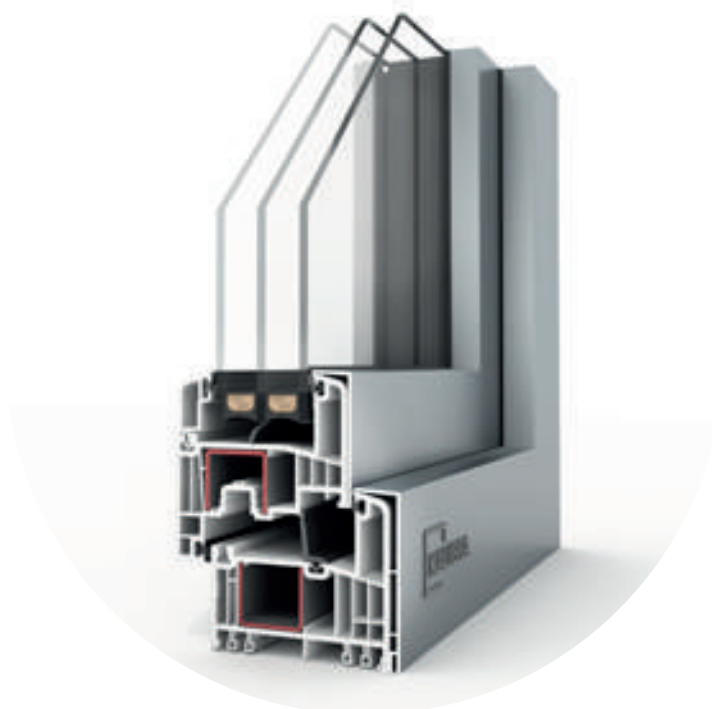

Vnější nerezové madlo

Sklo satínato

K90 ALUCLIP

plastová okna opláštěná hliníkovou konstrukcí
neomezená škála barev v paletě RAL a Decoral,
matné, lesklé i strukturální provedení

exkluzivní „hliníkový“ vzhled

kompletně šestikomorový systém

vysoká odolnost proti povrchové kondenzaci

znamenitá ochrana proti hluku

vysoká odolnost proti vloupání