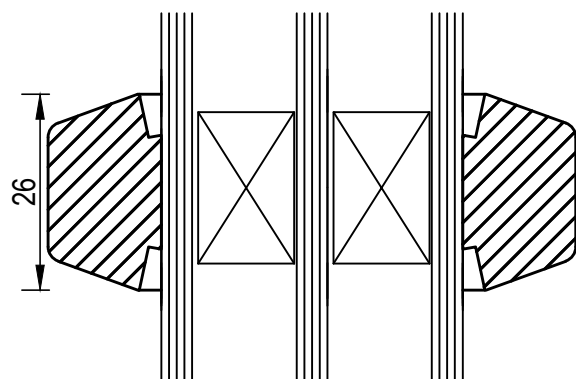

Nalepovací příčka s duplexem