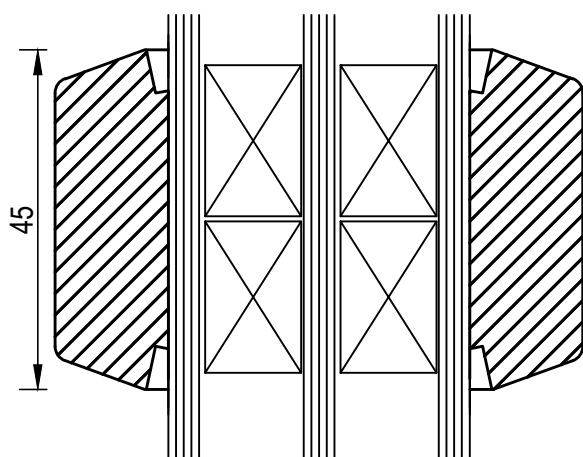

Nalepovací příčka s duplexem