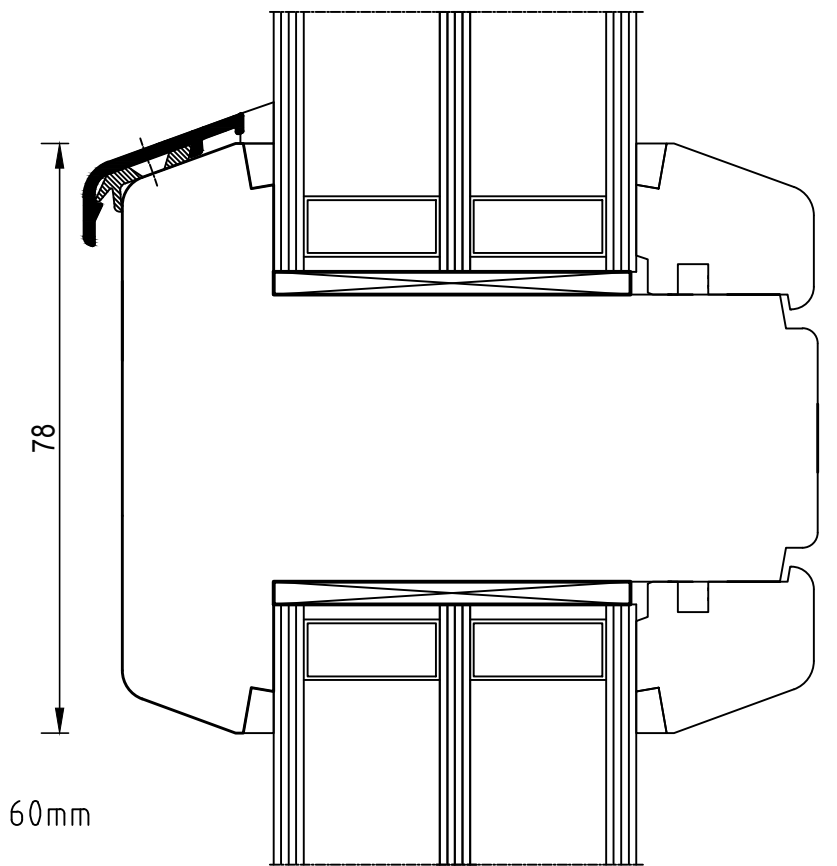

Sklodělicí příčka svislá 60mm

60

**bohemia**  
**lignum**  
dřevěná okna

BL\_IV92\_Glas\_48mm/006.1

20190109.1

Sklodělicí příčka vodorovná 78mm

78

Sklodělicí příčka vodorovná 60mm