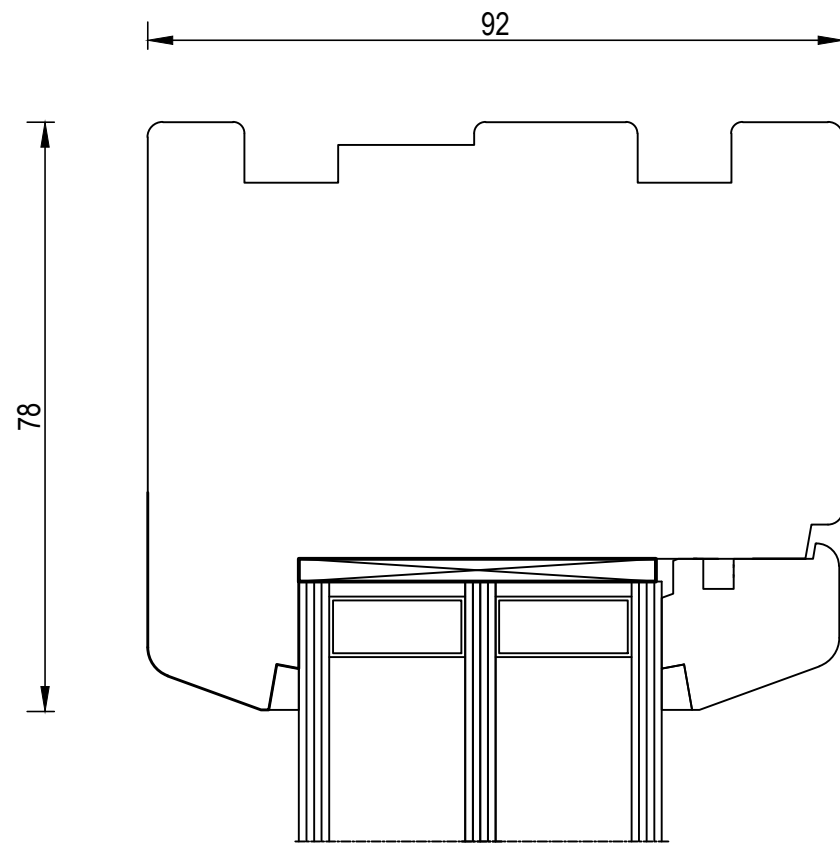

**bohemia
lignum**
dřevěná okna

BL_IV92__Glas_48mm/005.5

20190109.1