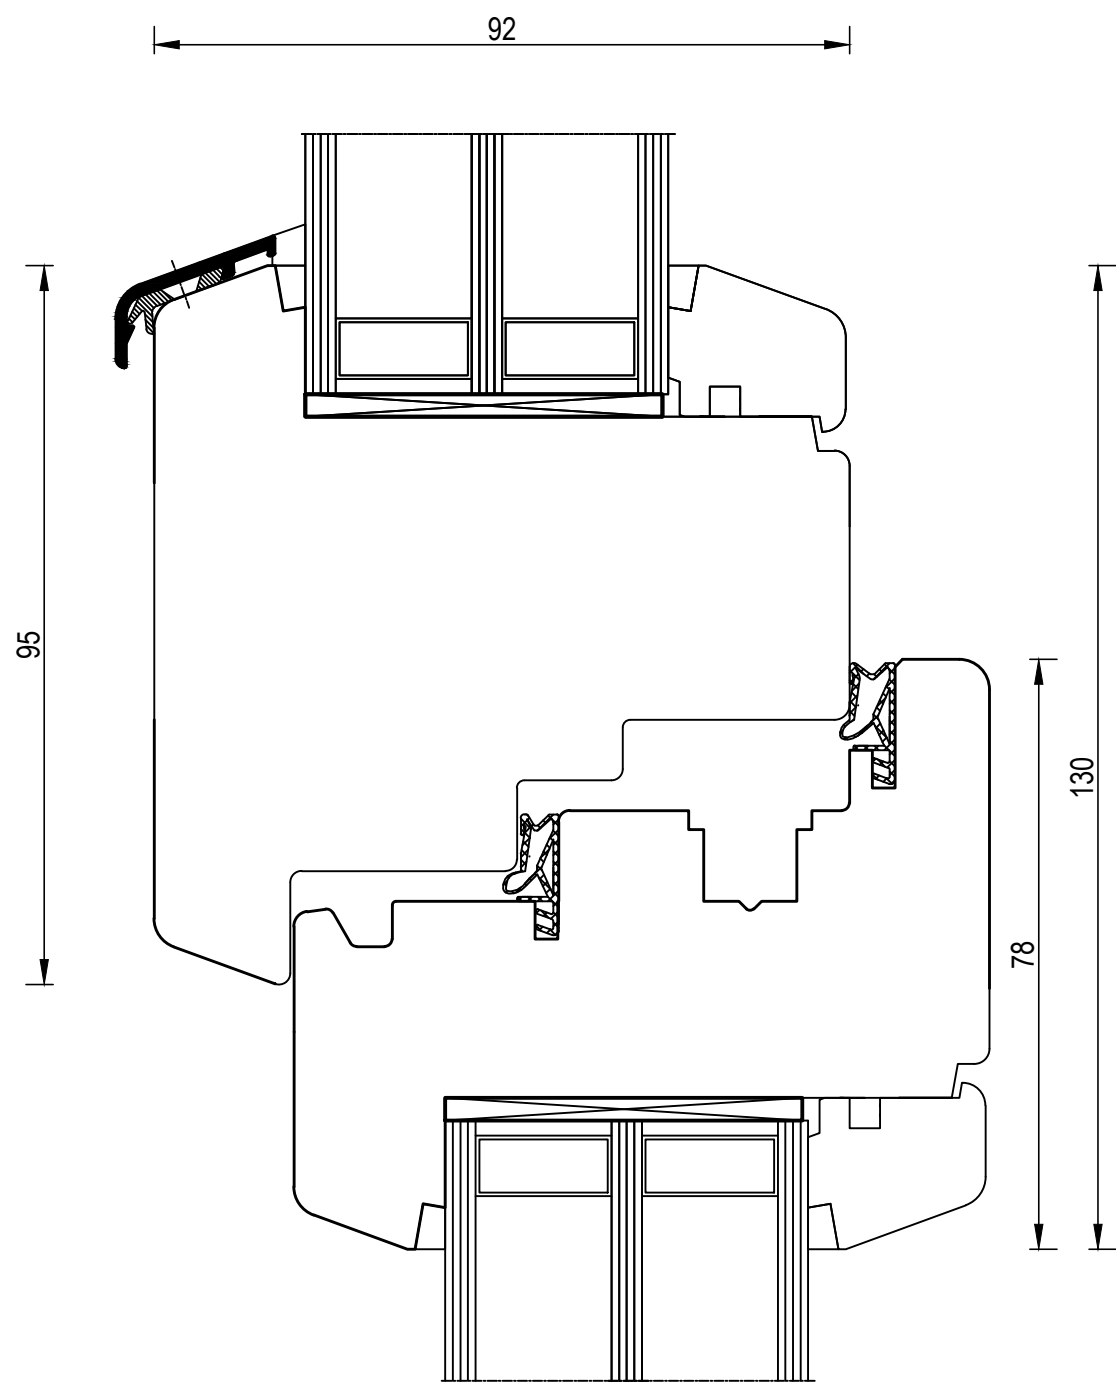

**bohemia
lignum**
dřevěná okna

BL_IV92_Glas_48mm/004.3

20190109.1