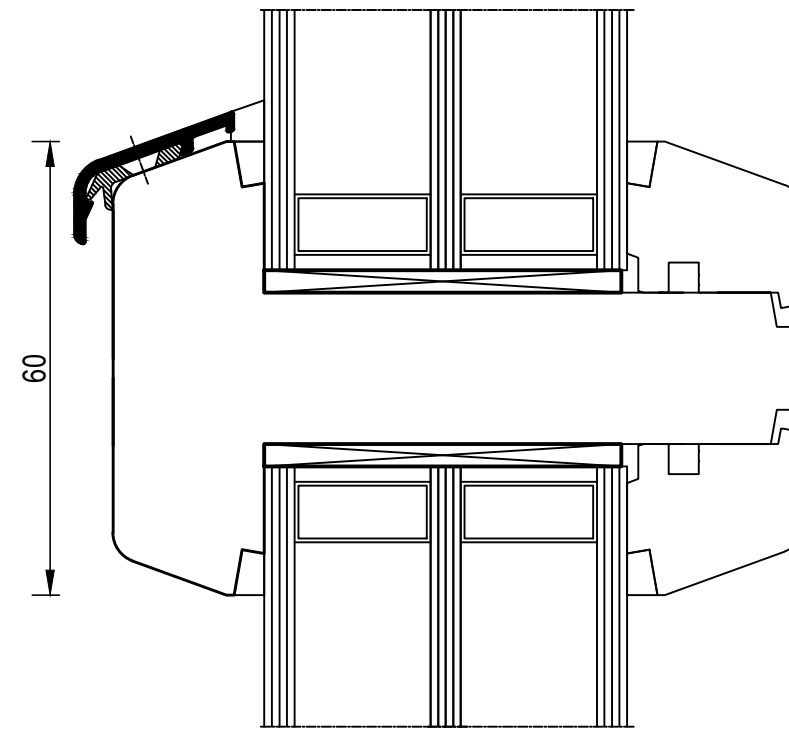

Sklodělicí příčka svislá 60mm

60

**bohemia**  
**lignum**  
dřevěná okna

BL\_IV92\_Glas\_48mm/006.1

20190109.1

Sklodělicí příčka vodorovná 78mm

78

Sklodělicí příčka vodorovná 60mm