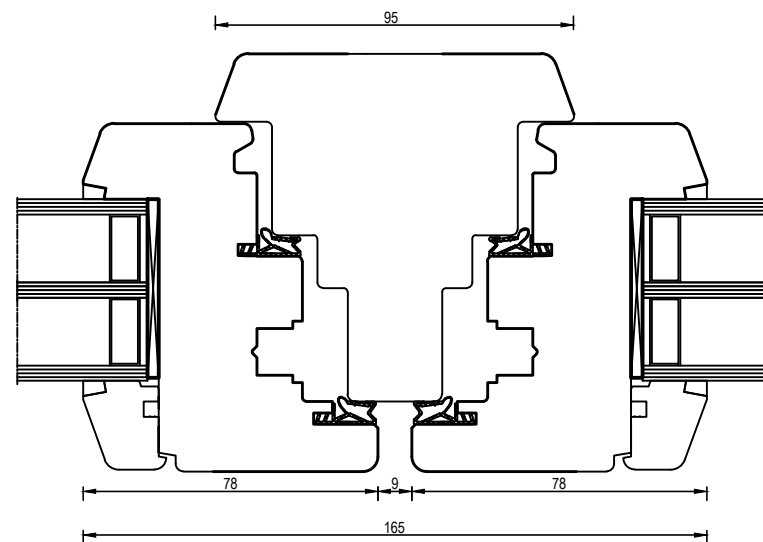

BL\_IV92\_Glas\_48mm/004.4

20190109.1

Standardní sloupek (110mm)

M = 1 : 2

Minimální rozměr sloupku 95mm

M = 1 : 2

BL\_IV92\_Glas\_48mm/005.1

20190109.1