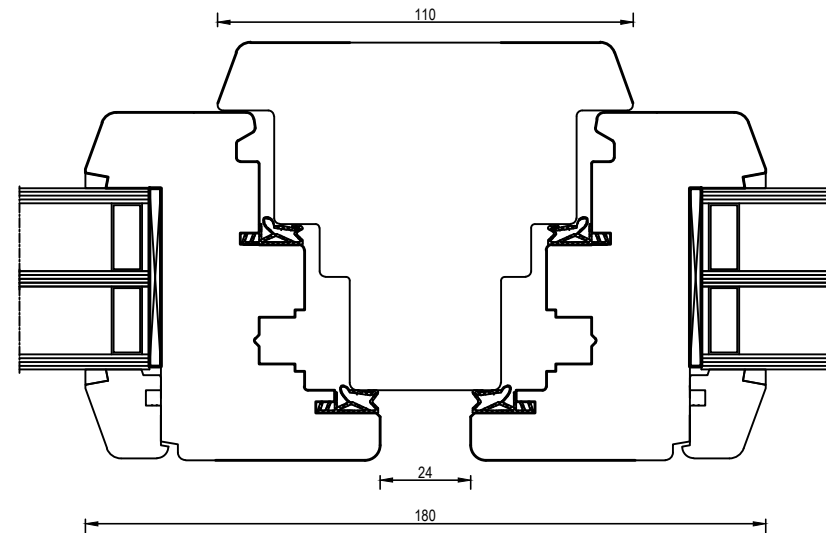

BL\_IV92\_Glas\_48mm/004.4

20190109.1

Standardní sloupek (110mm)

M = 1 : 2

Minimální rozměr sloupku 95mm

M = 1 : 2

BL\_IV92\_Glas\_48mm/005.1

20190109.1