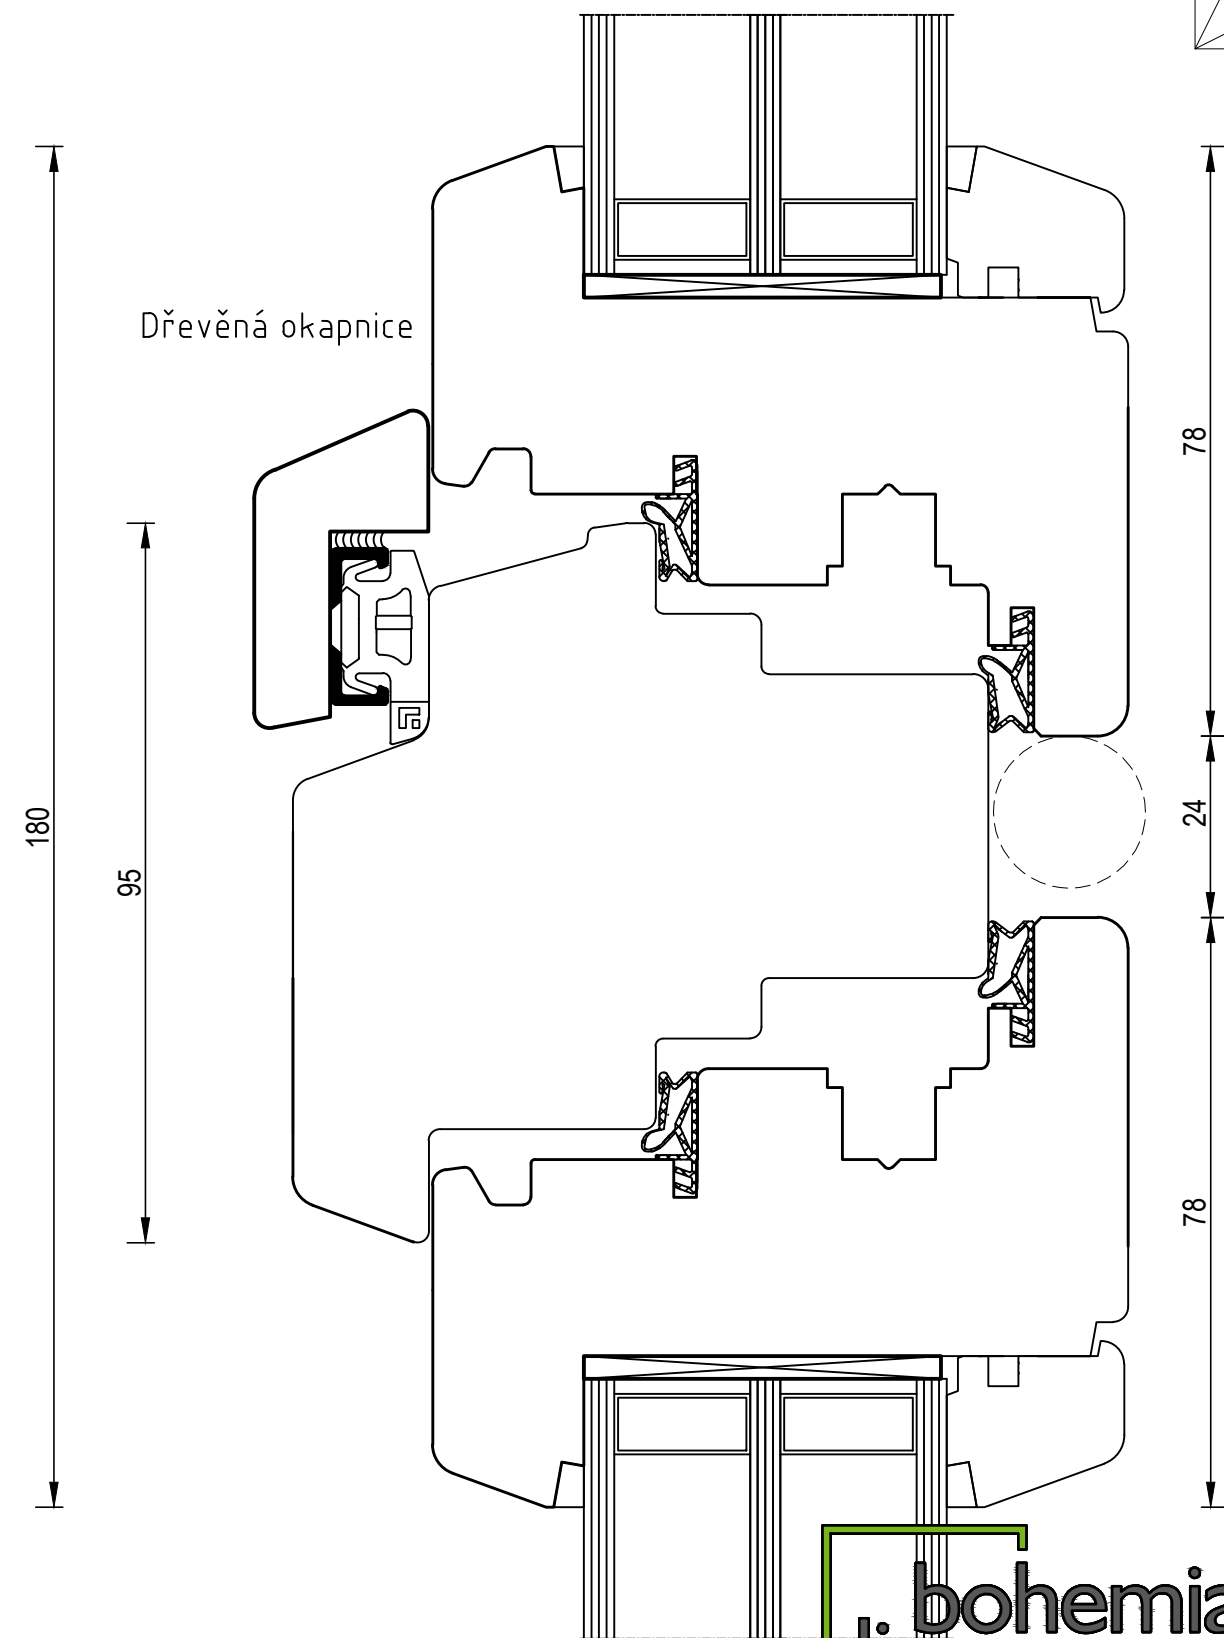

**bohemia**  
**lignum**  
dřevěná okna

BL\_IV92\_\_Glas\_48mm/003.2

20190109.1

Standardní poutec (95mm)

**bohemia  
lignum**  
dřevěná okna

BL\_IV92\_Glas\_48mm/004.1

20190109.1

Standardní poutec (95mm)