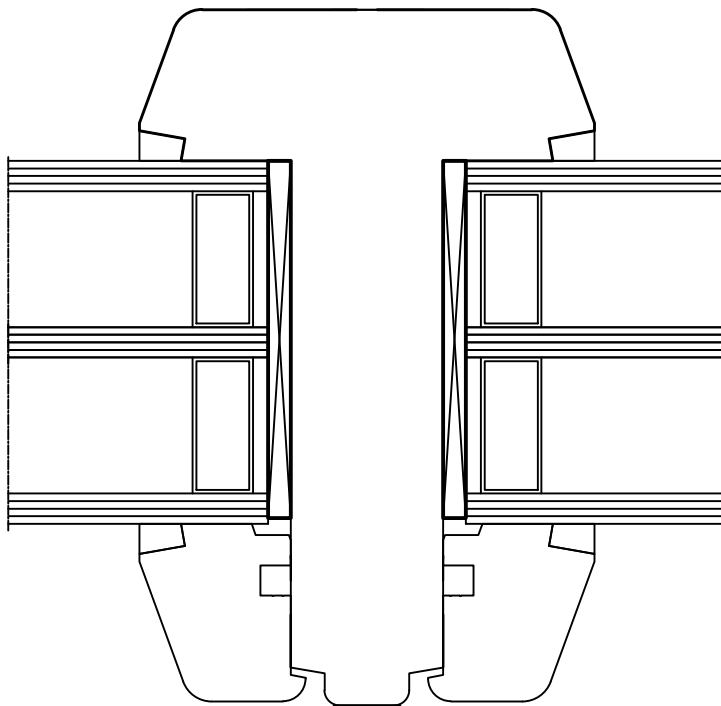

Sklodělicí příčka svislá 60mm

60