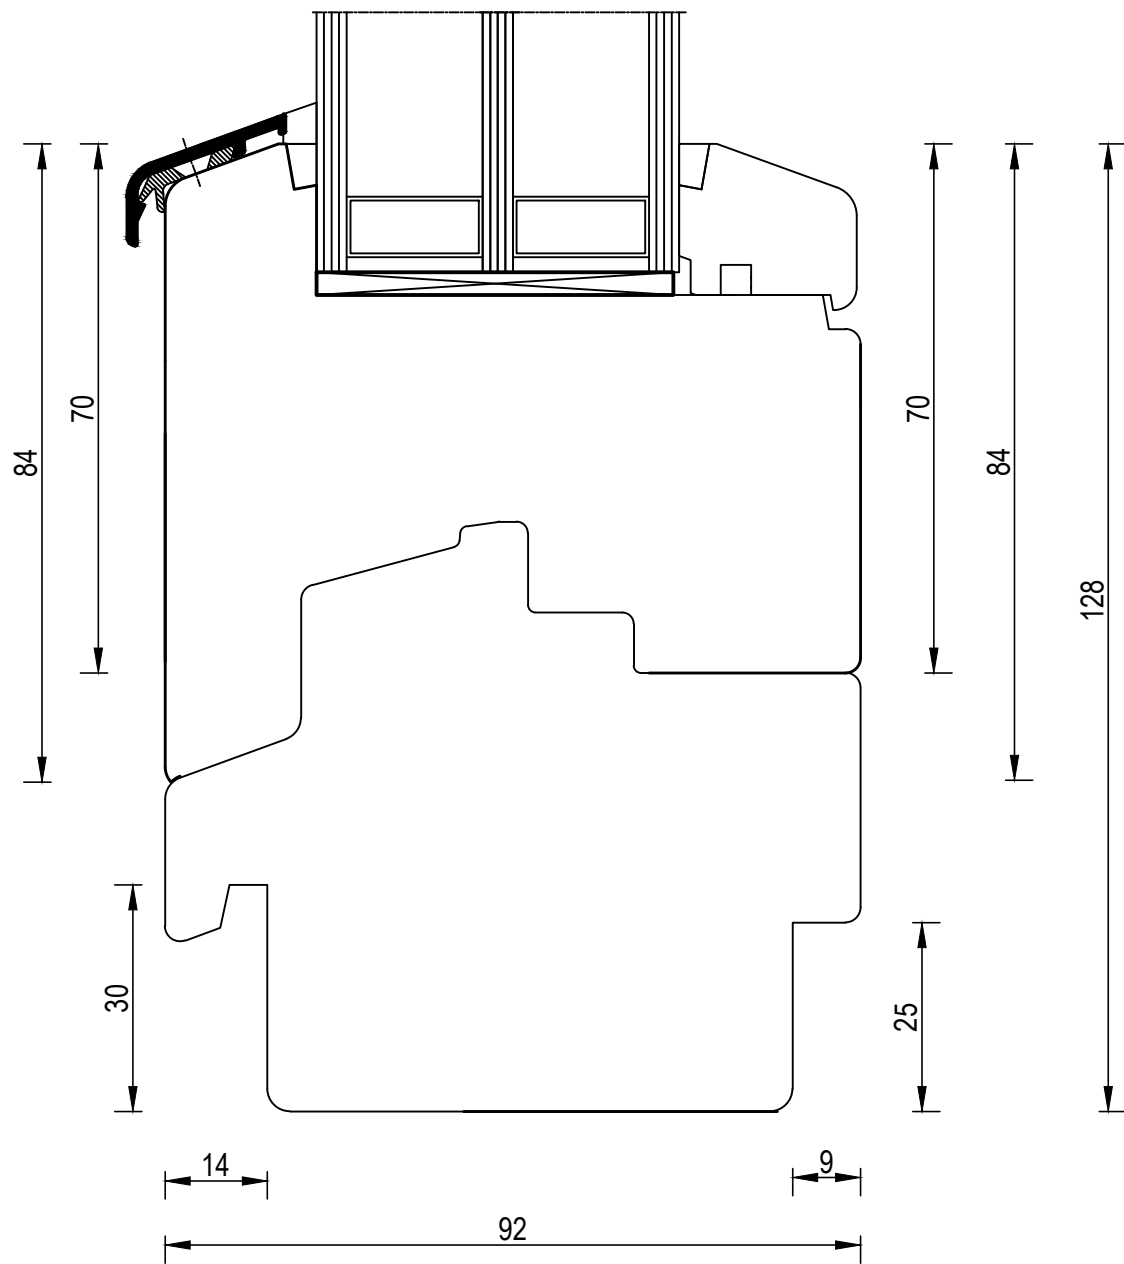

Dorovnění rámu(kontraprofil dolní)
- fix

BL_IV92__Glas_48mm/005.3

20190109.1