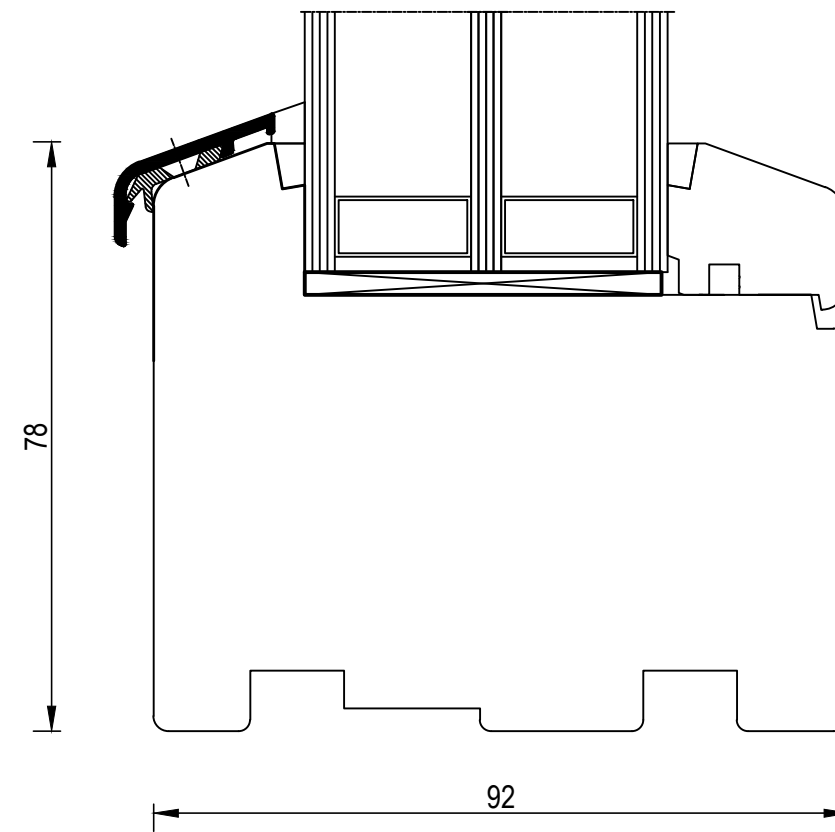

**bohemia
lignum**
dřevěná okna

BL_IV92__Glas_48mm/005.6

20190109.1