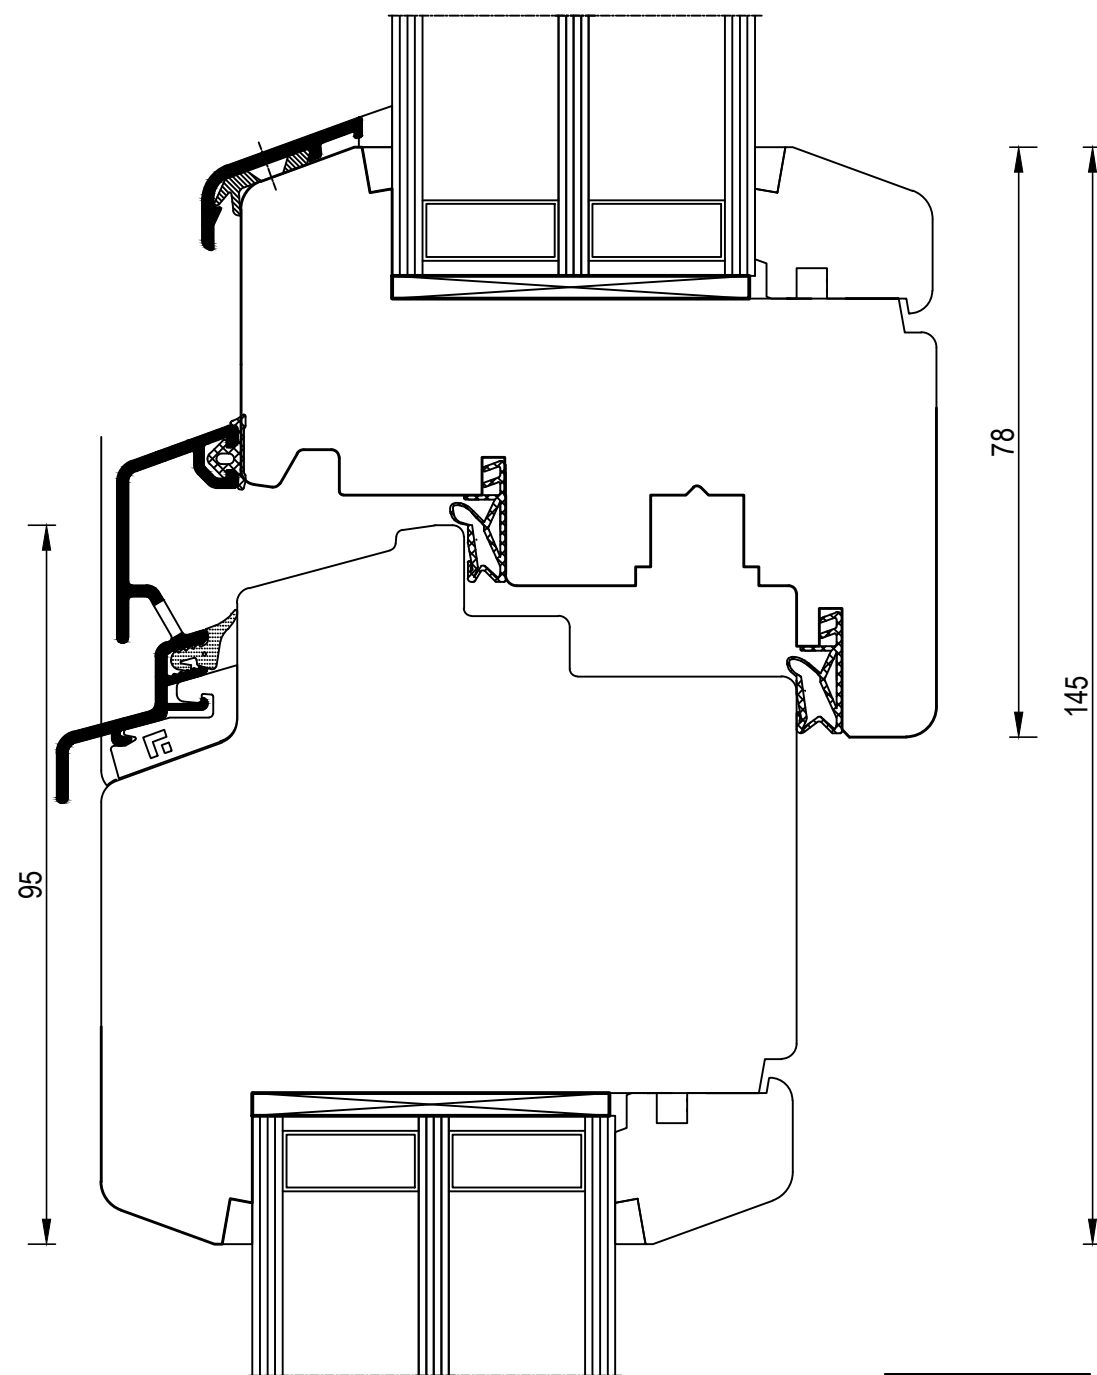

**bohemia
lignum**
dřevěná okna

BL_IV92_Glas_48mm/004.4

20190109.1