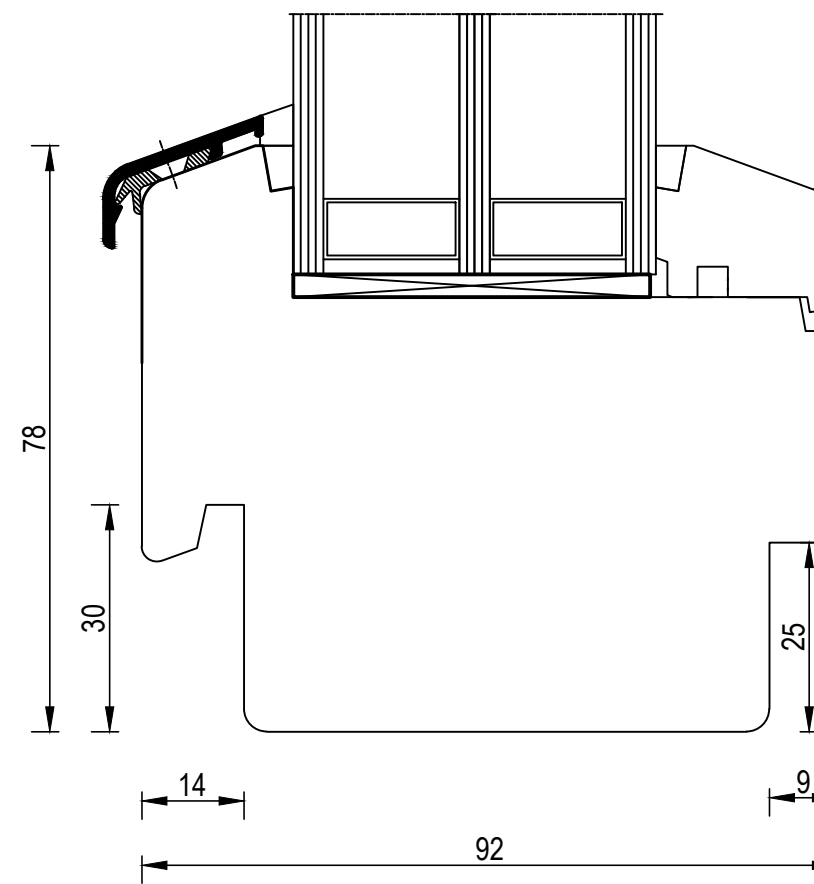

**bohemia
lignum**
dřevěná okna

BL_IV92__Glas_48mm/005.6

20190109.1