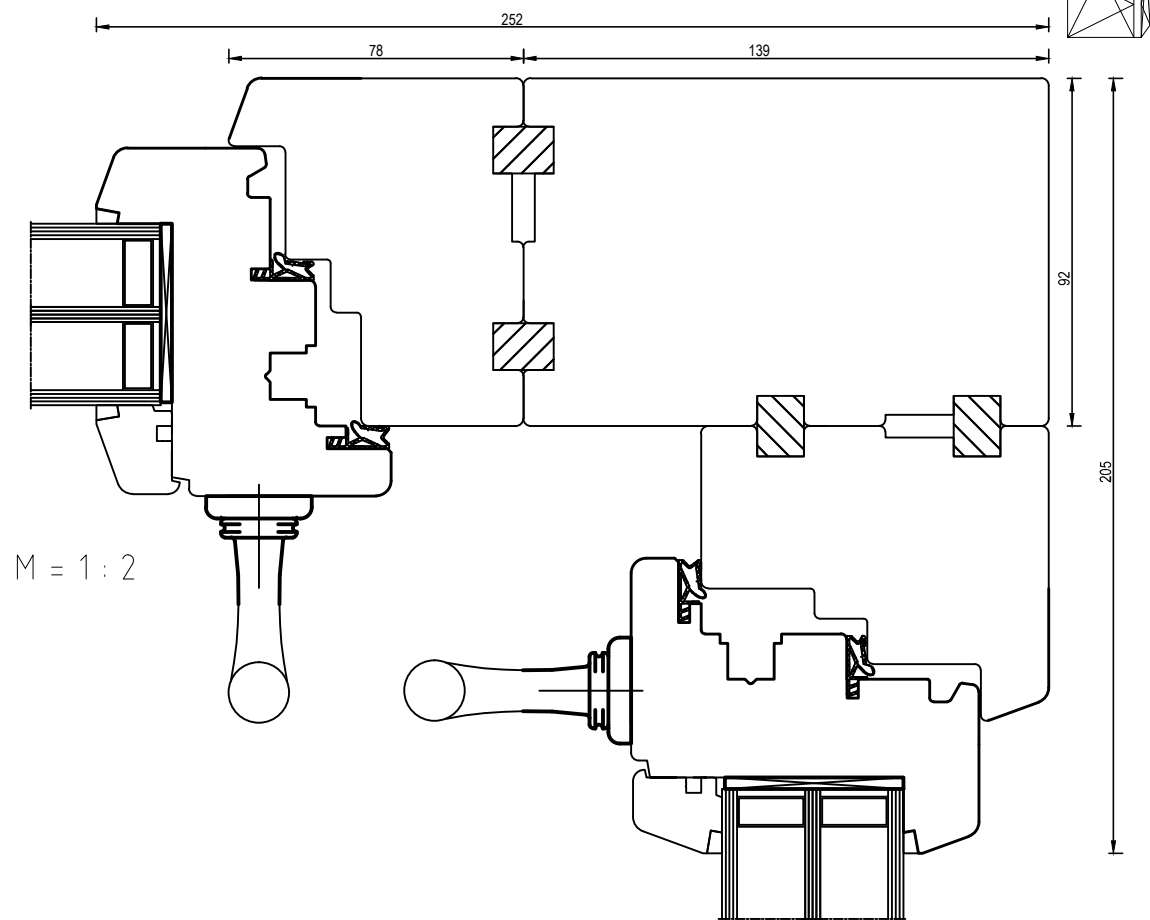

### Meziskelní příčka

M = 1 : 2

M = 1 : 2

**bohemia**  
**lignum**  
dřevěná okna

BL\_IV92\_\_Glas\_48mm/007.1

20190109.1

M = 1 : 2

M = 1 : 2

# Výrobní rozměry

Výrobní rozměr - Výška

Výrobní rozměr - Šířka