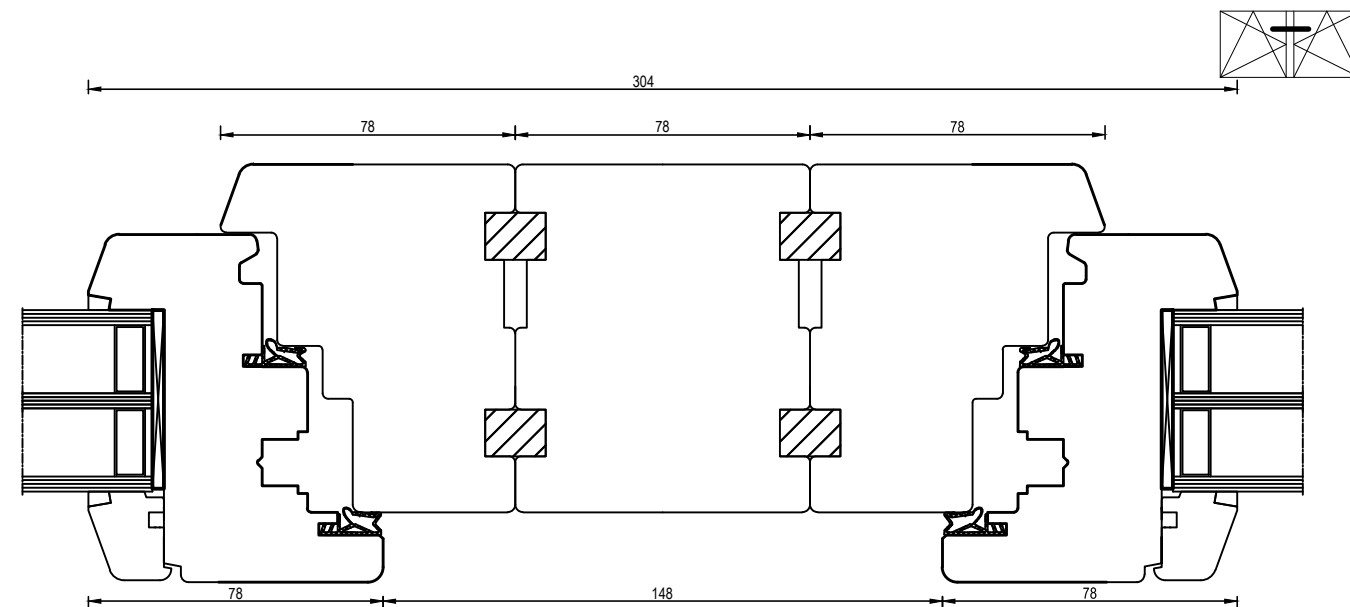

### Meziskelní příčka

M = 1 : 2

M = 1 : 2

**bohemia**  
**lignum**  
dřevěná okna

BL\_IV92\_\_Glas\_48mm/007.1

20190109.1

M = 1 : 2

M = 1 : 2