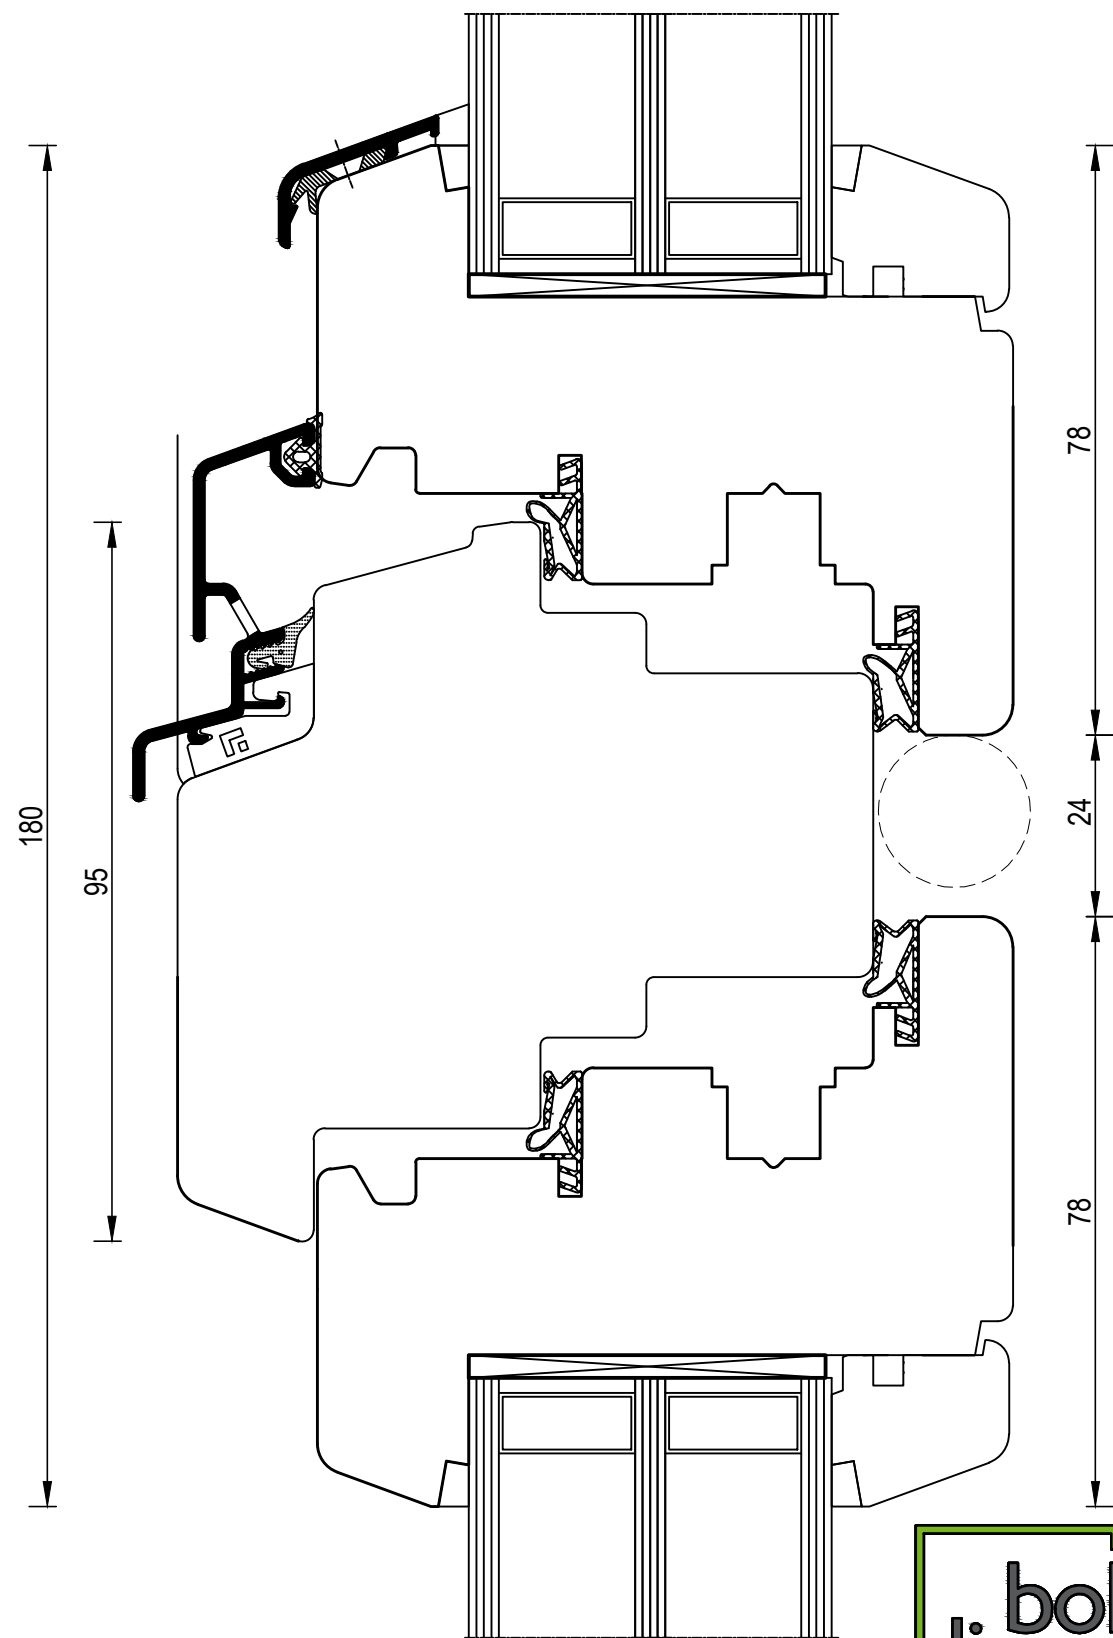

Standardní poutec (95mm)

**bohemia
lignum**
dřevěná okna

BL_IV92_Glas_48mm/004.1

20190109.1

Standardní poutec (95mm)