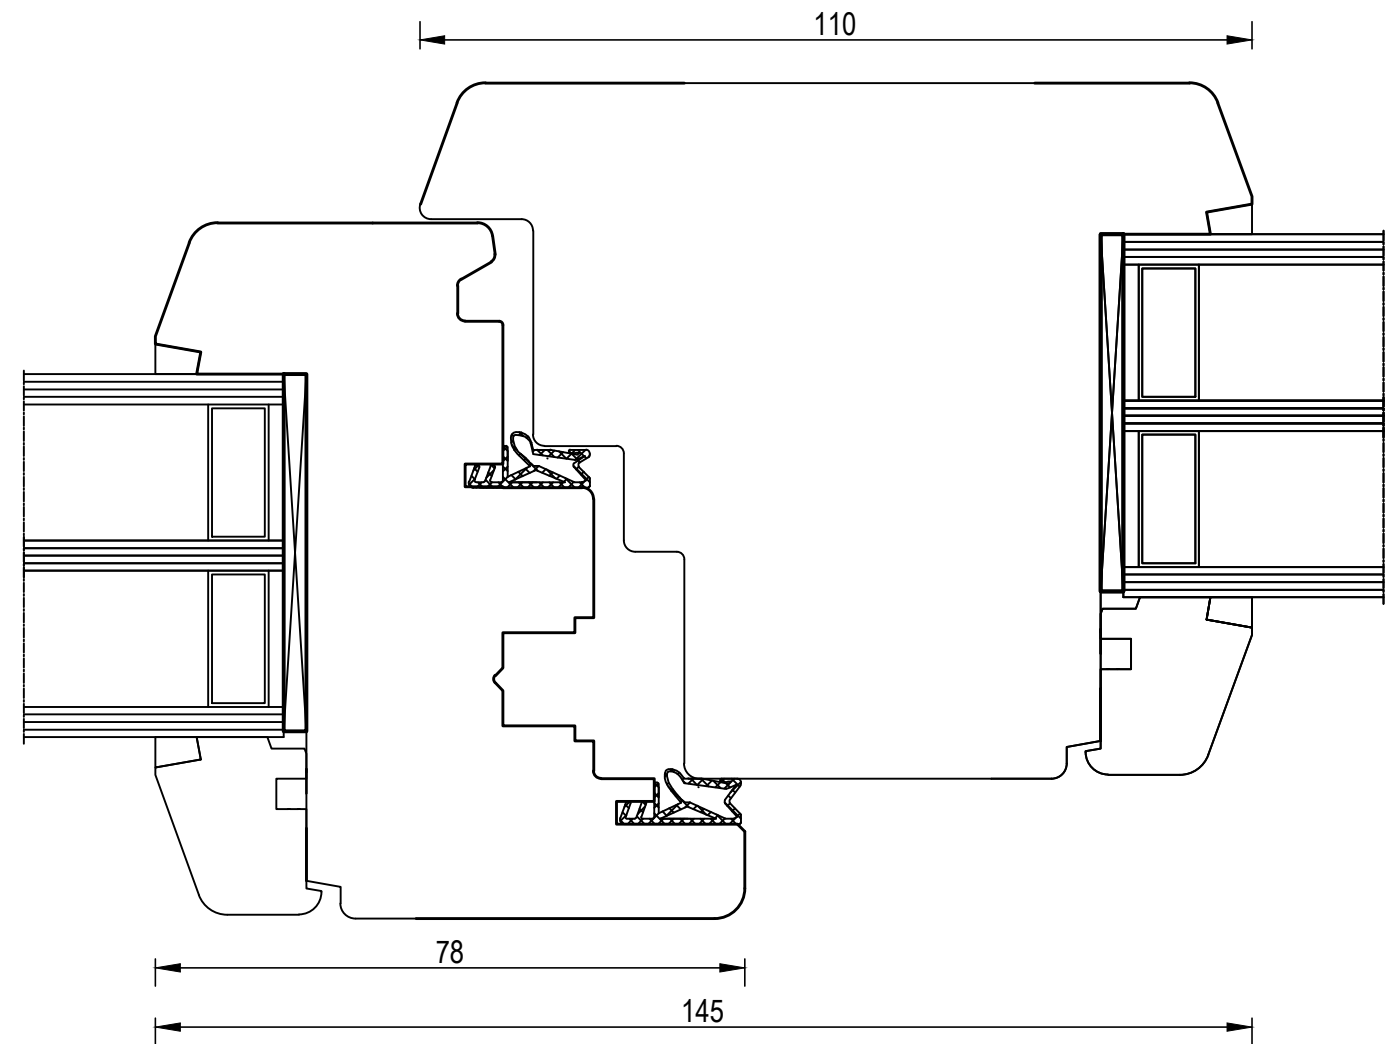

BL\_IV92\_Glas\_48mm/004.4

20190109.1

Standardní sloupek (110mm)

M = 1 : 2

Minimální rozměr sloupku 95mm

M = 1 : 2

BL\_IV92\_Glas\_48mm/005.1

20190109.1