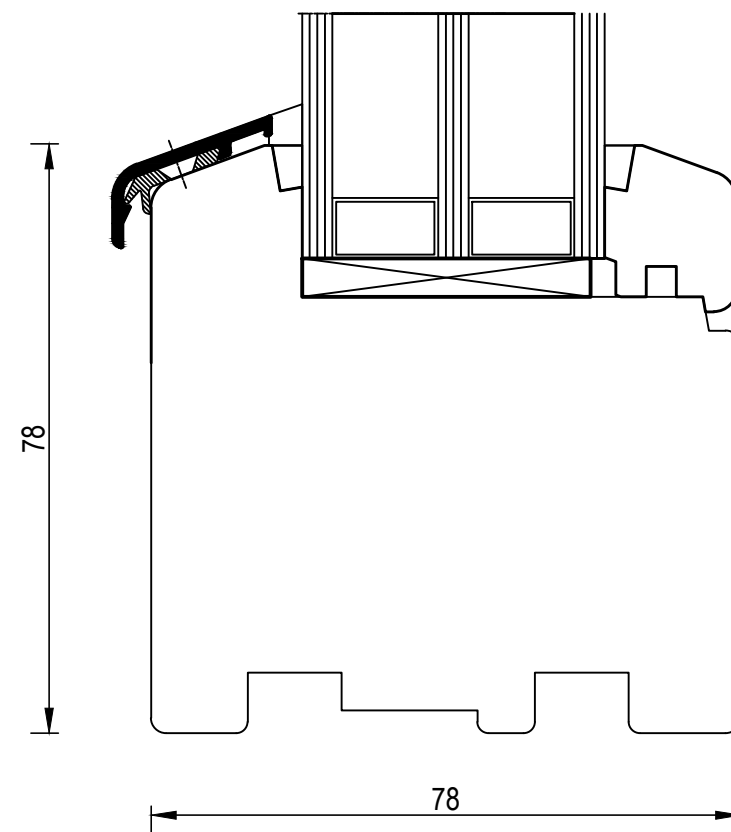

20180308.1

bohemia
lignum
dřevěná okna

BL_IV78__Glas_40mm/005.5

20180308.1

fib

bohemia
lignum
dřevěná okna

BL_IV78__Glas_40mm/005.6

20180308.1