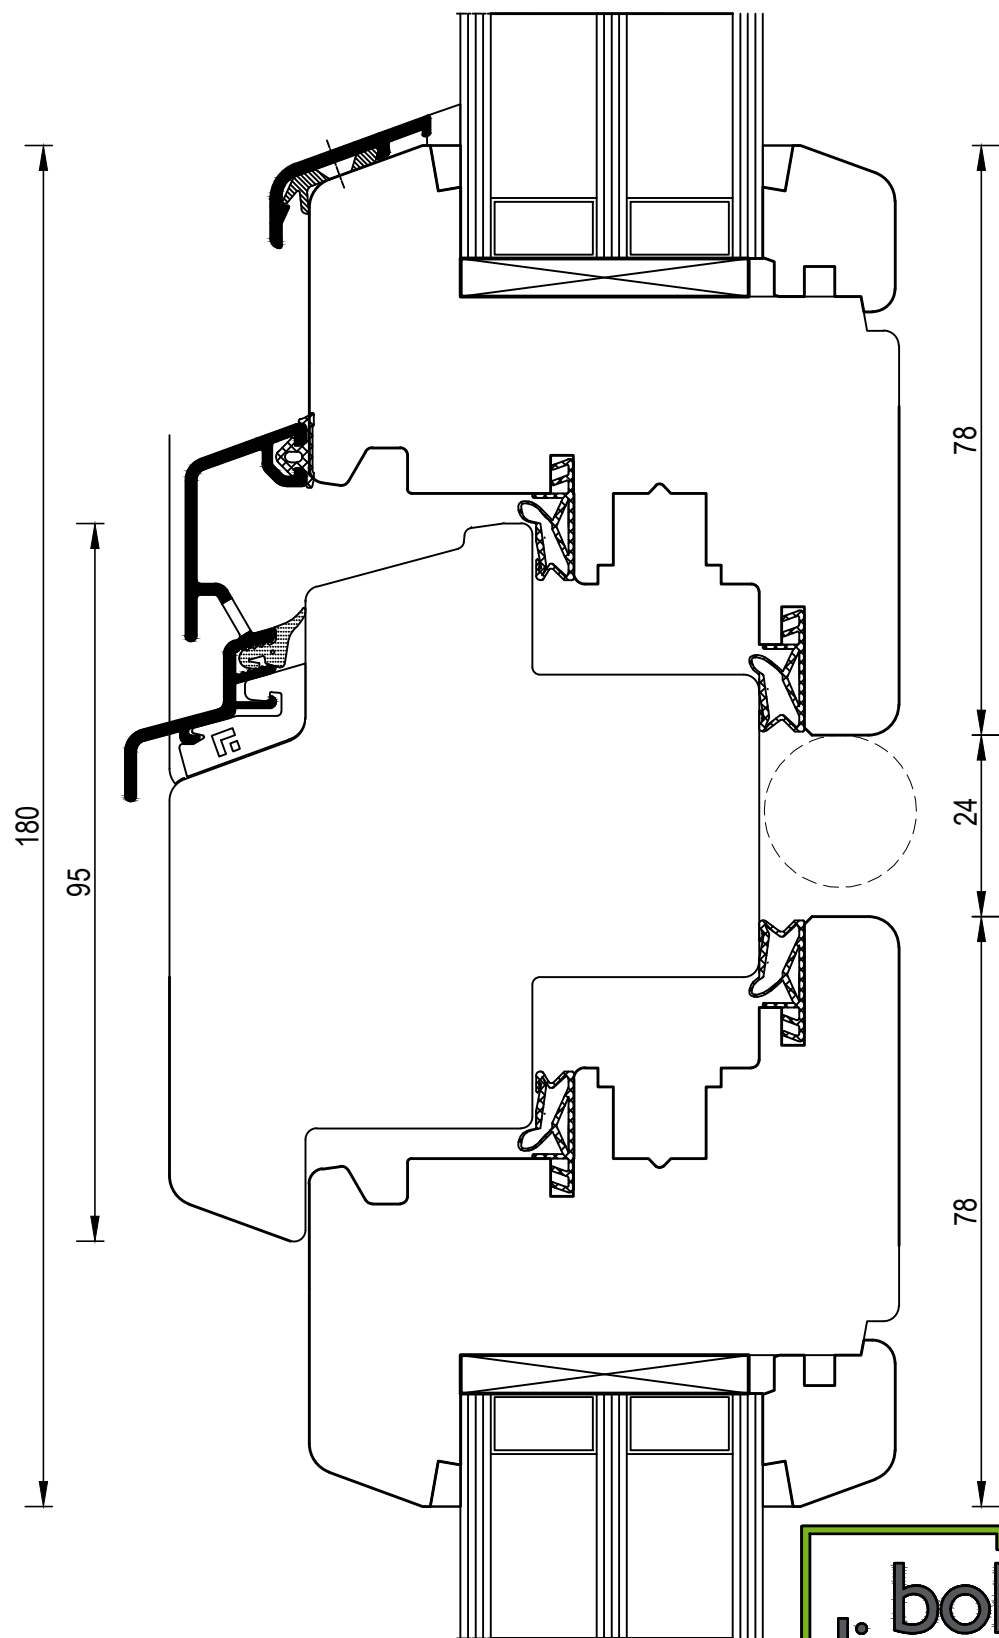

K 01 Softline
53x16mm

Interier + exterier

K 02 Rustikal
53x16mm

Interier + exterier

bohemia
lignum
dřevěná okna

BL_IV78__Glas_40mm/003.2

20180308.1

Standardní poutec (95mm)