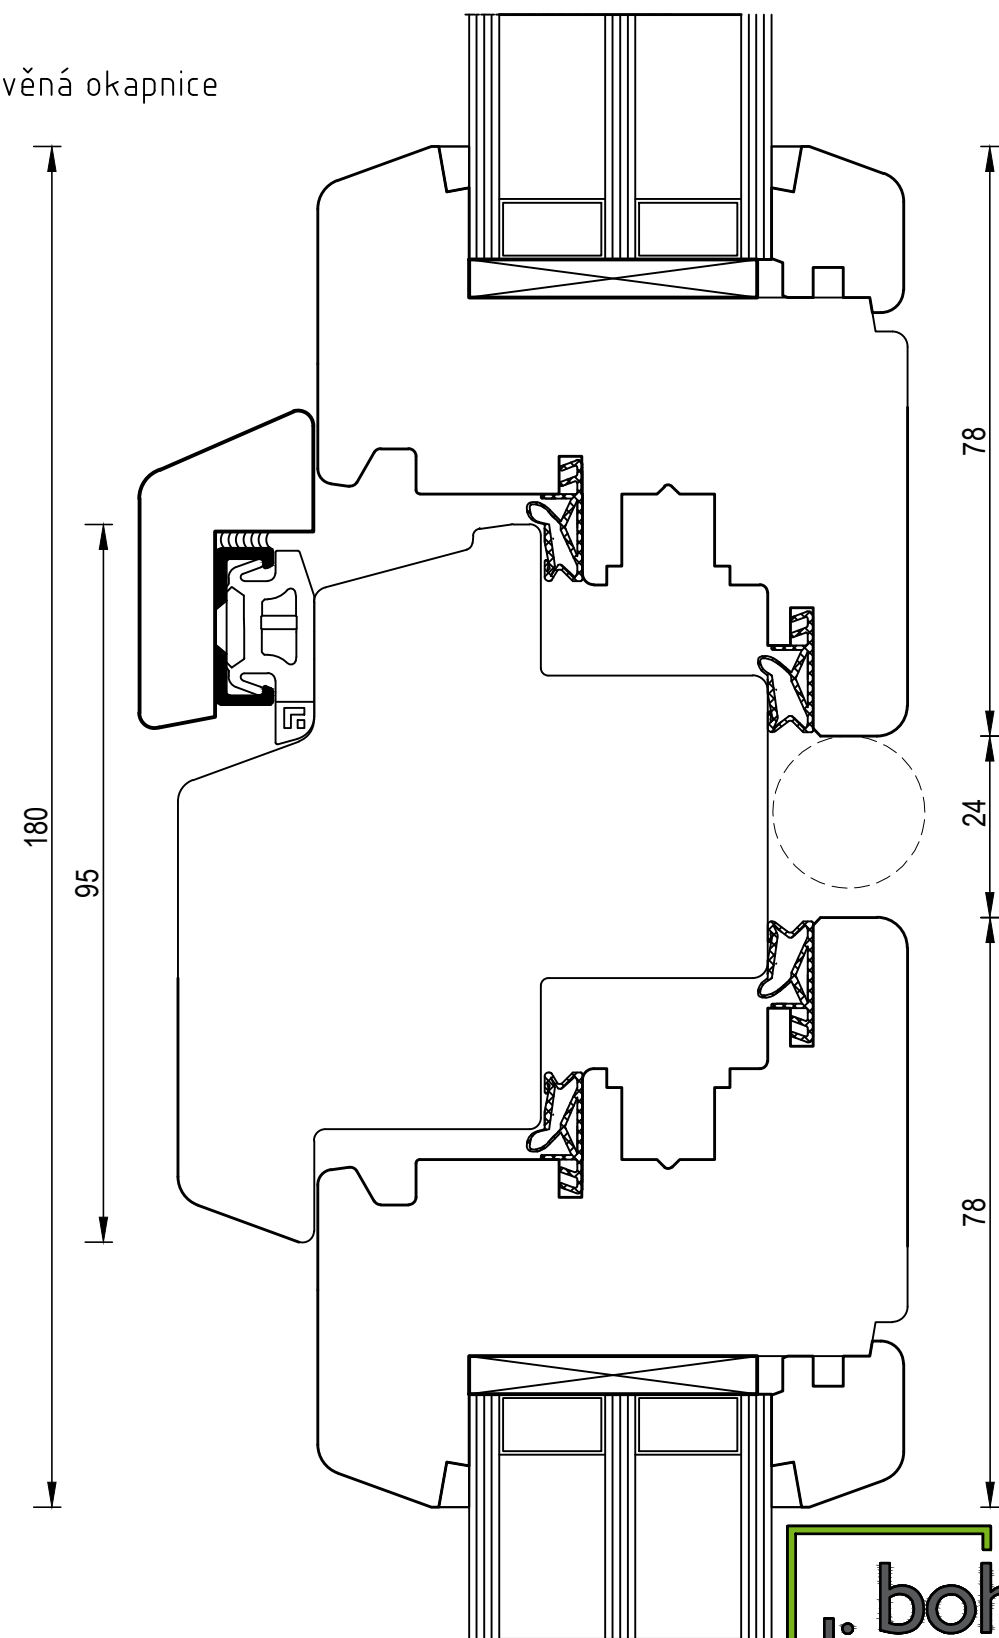

**bohemia
lignum**
dřevěná okna

BL_IV78_Glas_40mm/004.1

20180308.1

Standardní poutec (95mm)

Dřevěná okapnice

**bohemia
lignum**
dřevěná okna

BL_IV78_Glas_40mm/004.2

20180308.1