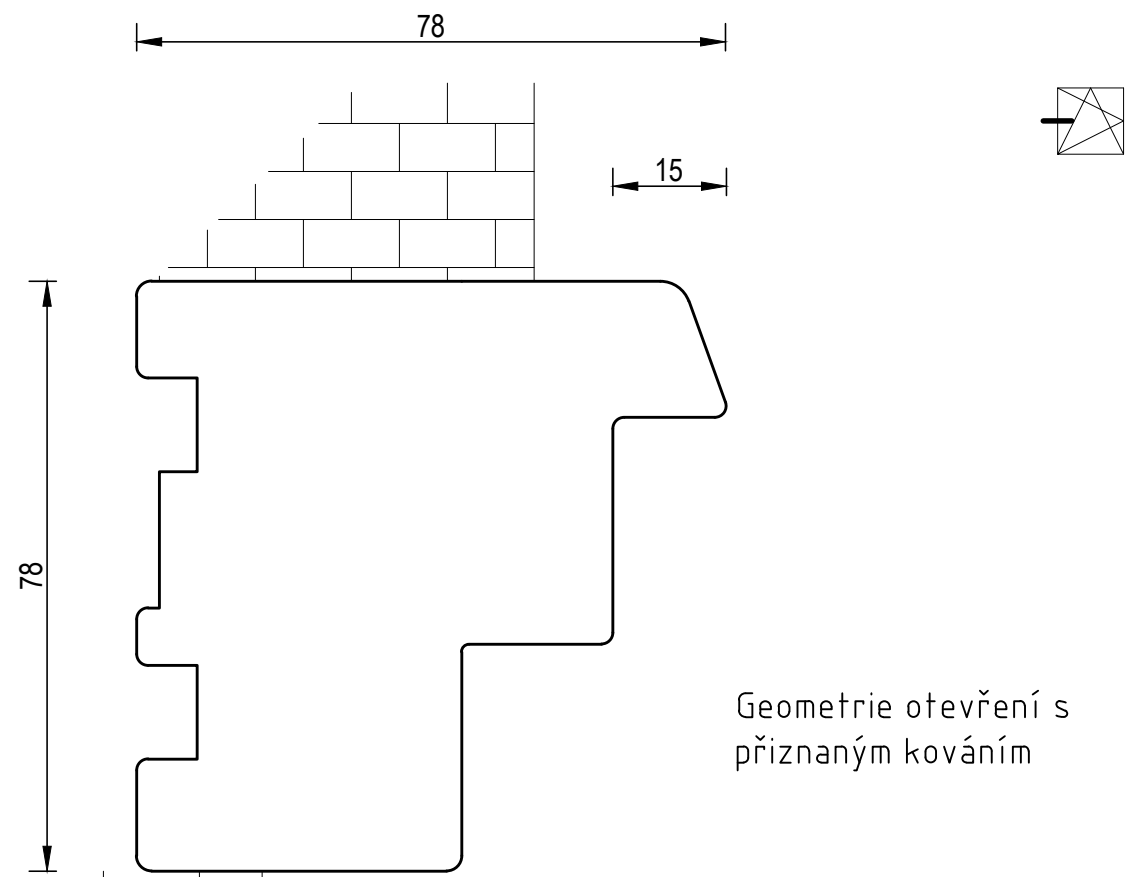

Geometrie otevření s
přiznaným kováním

Geometrie otevření se
skrytým kováním MACO
Multi Pover

Balkonové křídlo
(okopový profil)

bohemia
lignum
dřevěná okna

BL_IV78__Glas_40mm/002.3

20180308.1

Balkonové křídlo
(okopový profil)