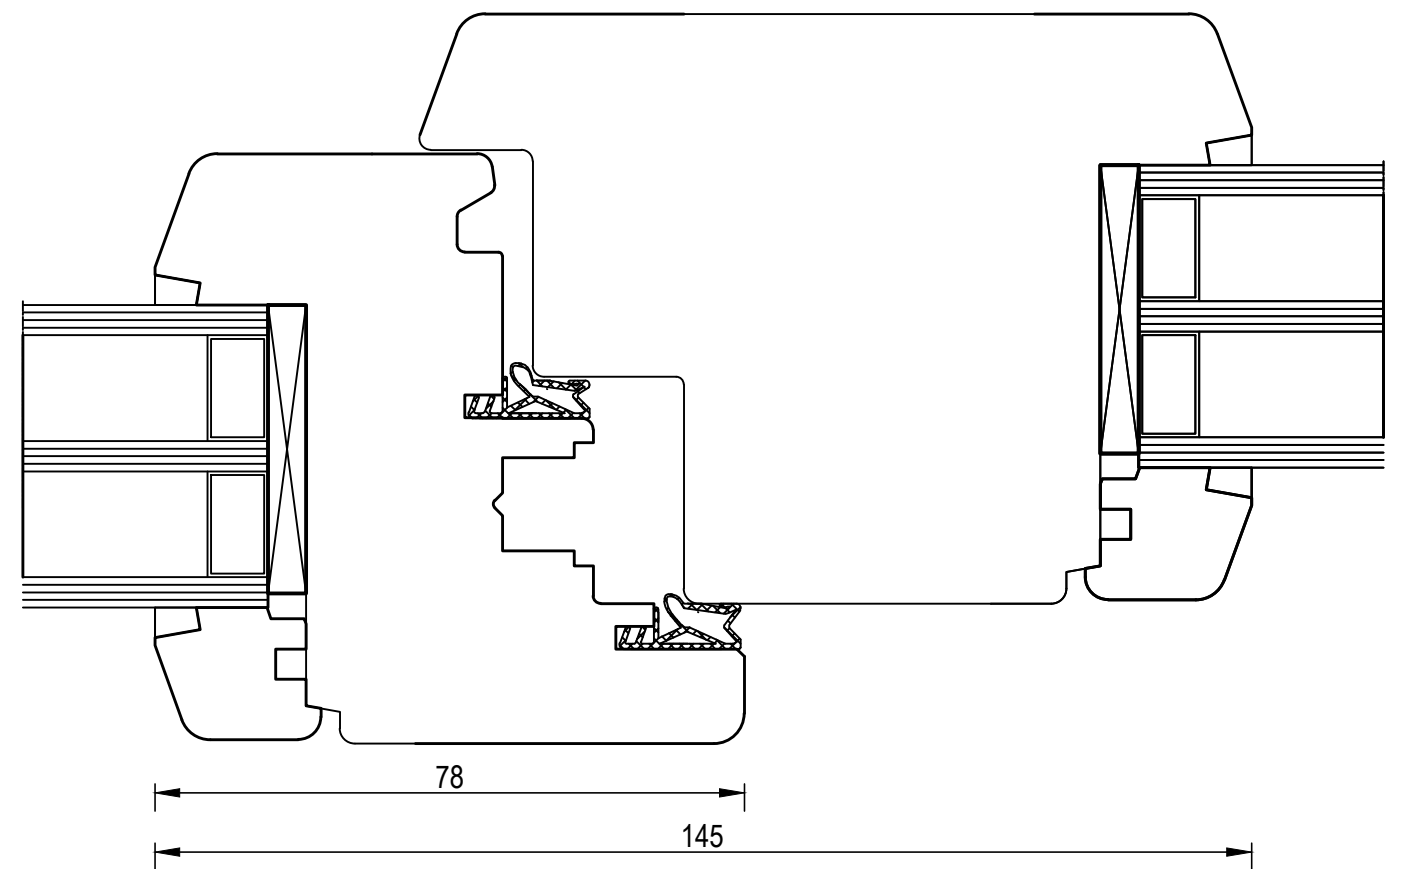

Pouze se skrytým kováním !!!

Minimální rozměr sloupku 95mm

M = 1 : 2

Pouze se skrytým kováním !!!

BL_IV78__Glas_40mm/005.1

20180308.1

110

78