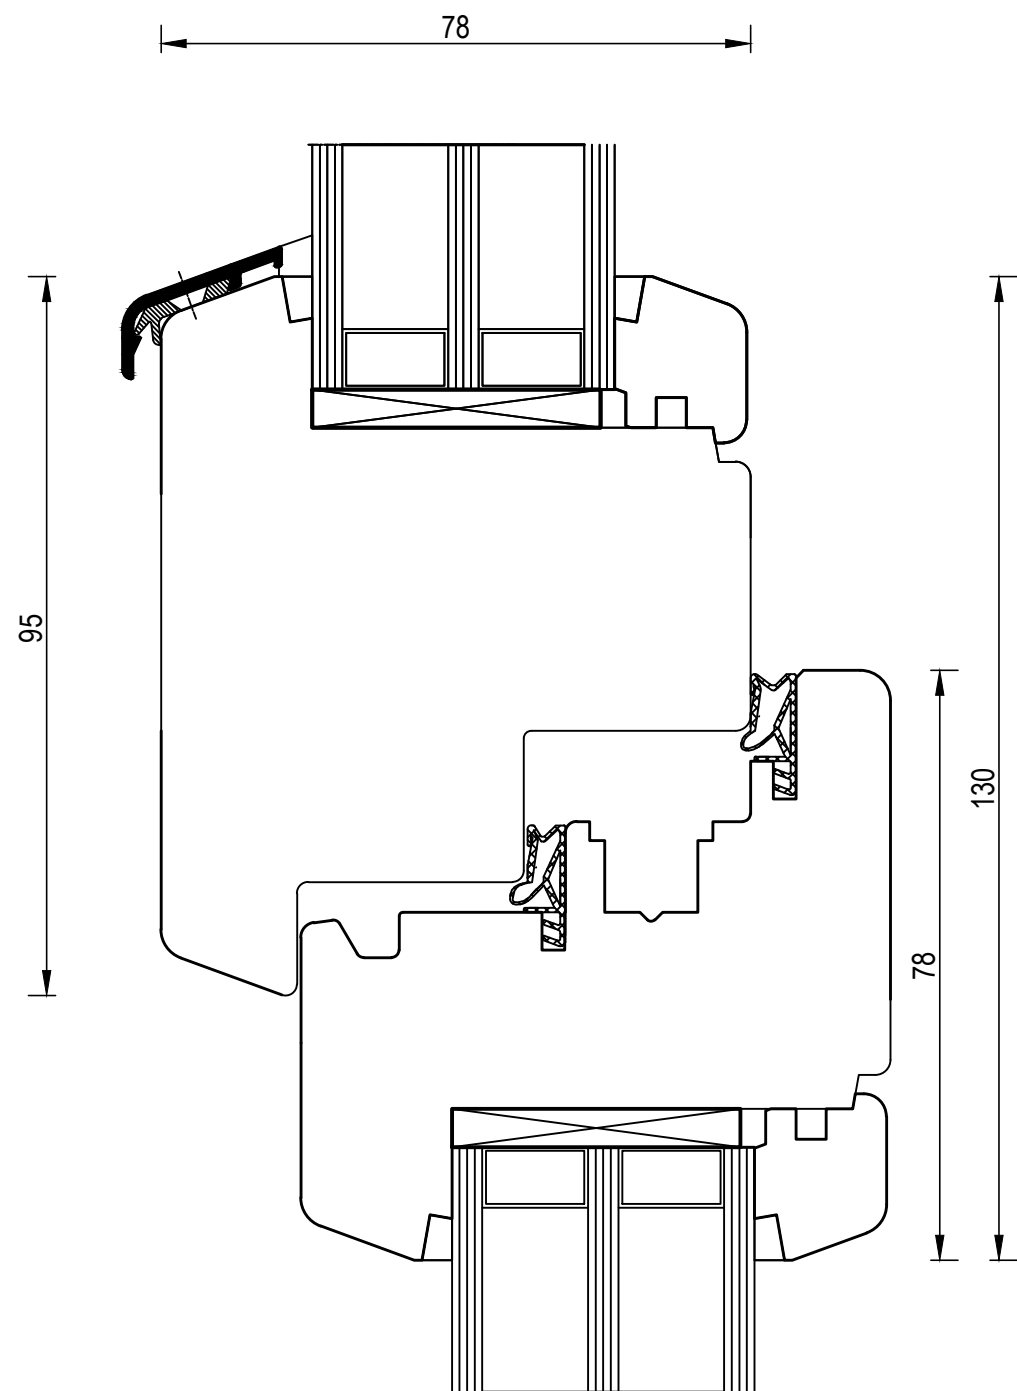

**bohemia
lignum**
dřevěná okna

BL_IV78_Glas_40mm/004.1

20180308.1

Standardní poutec (95mm)

Dřevěná okapnice

**bohemia
lignum**
dřevěná okna

BL_IV78_Glas_40mm/004.2

20180308.1