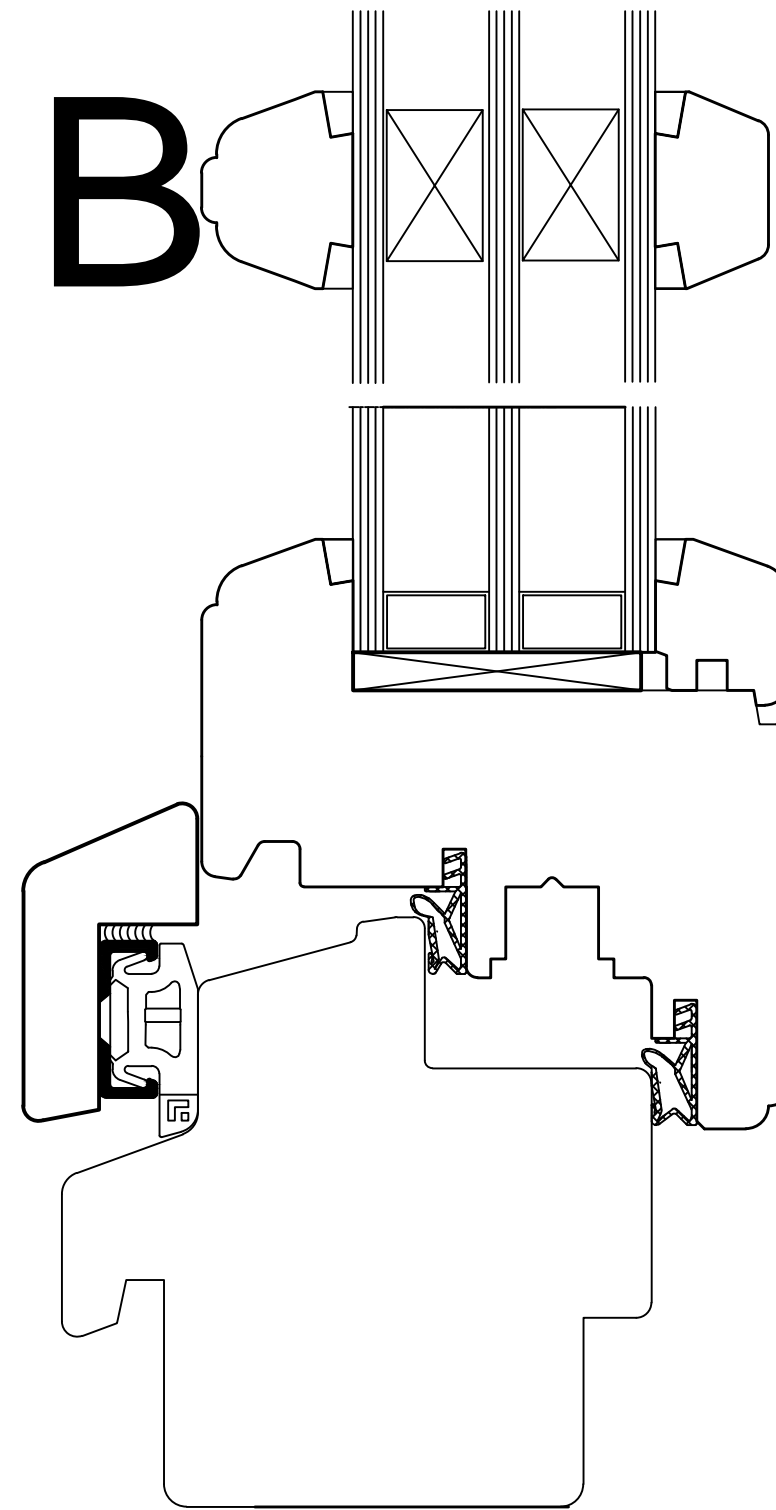

Geometrie otevření s
přiznaným kováním

Geometrie otevření se
skrytým kováním MACO
Multi Pover

Balkonové křídlo
(okopový profil)

bohemia
lignum
dřevěná okna

BL_IV78__Glas_40mm/002.3

20180308.1

Balkonové křídlo
(okopový profil)

BLA200/80S_Glass_48mm/ 011.2

BL_IV78__Glas_40mm/011.3

bohemia
lignum
dřevěná okna

20180308.1

BL_IV78__Glas_40mm/011.6

20180308.1

Výrobní rozměry

IV78

H_HSP78

H_HSL78

H_HSCP78

H_HSCL78

H_HSG2P78

H_HSG2P78

Schema	Otevíravost L/P	Šířka	Výška	Rozšíření	

Přehled rustikálních profilací

B

**bohemia
lignum**
dřevěná okna

BL_IV78__Glas_40mm/008.1

20180308.1

Přehled rustikálních profilací

B

**bohemia
lignum**
dřevěná okna

BL_IV78__Glas_40mm/008.2