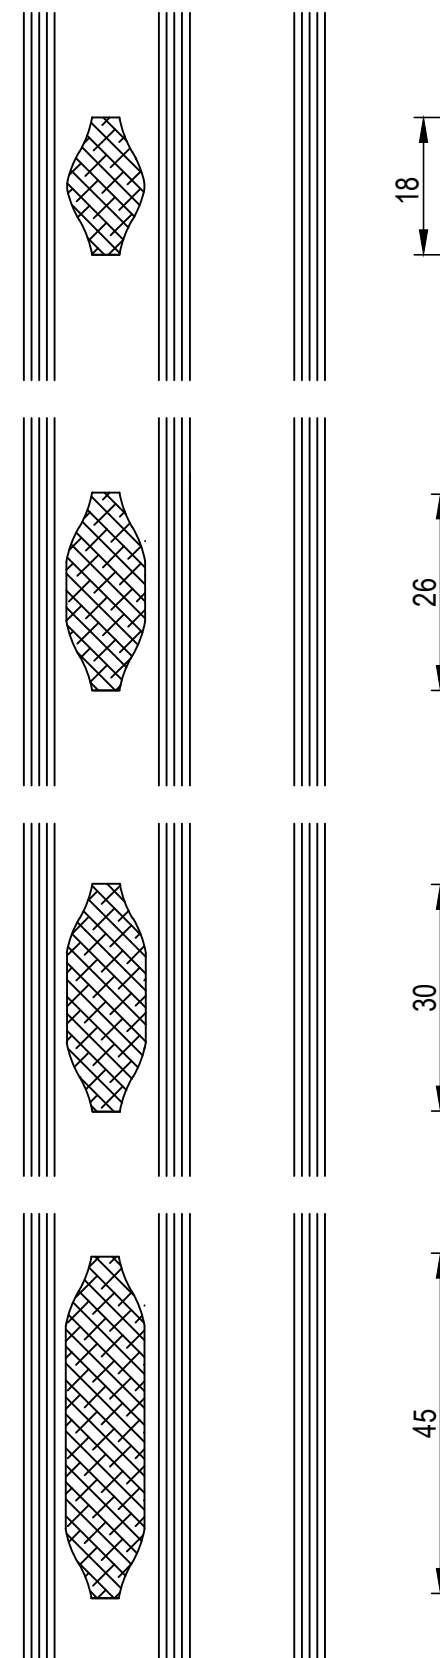

Meziskelní příčka

BL_IV78 __Glas_40mm/006.6

20180308.1