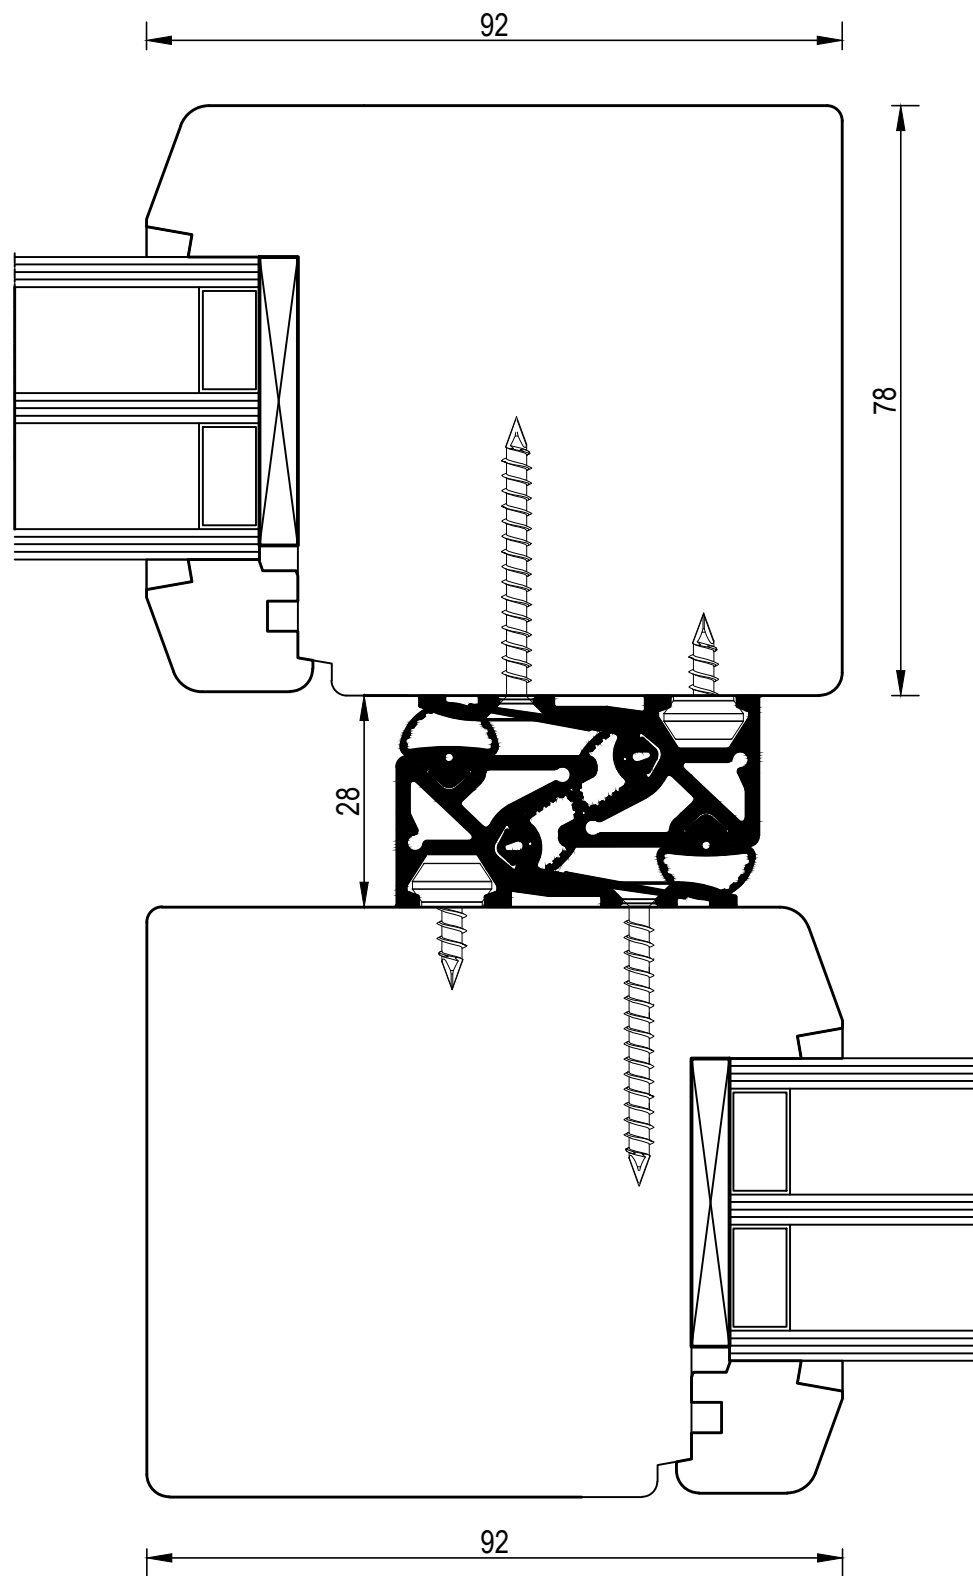

BLA200/80S_Glass_48mm/ 011.2

BL_IV78__Glas_40mm/011.3

bohemia
lignum
dřevěná okna

20180308.1

BL_IV78__Glas_40mm/011.6

20180308.1

Výrobní rozměry

IV78

H_HSP78

H_HSL78

H_HSCP78

H_HSCL78

H_HSG2P78

H_HSG2P78

Schema	Otevíravost L/P	Šířka	Výška	Rozšíření	

Přehled rustikálních profilací