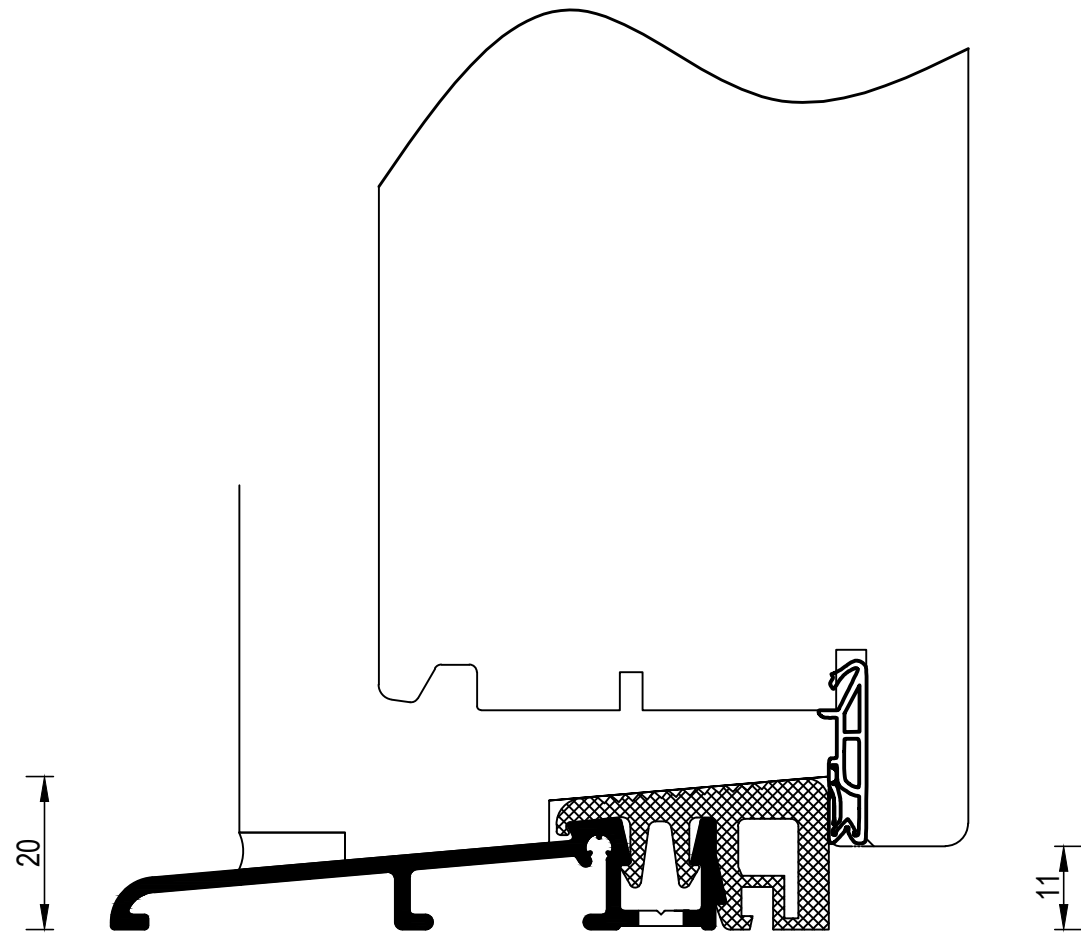

GUTMANN
Weser 95 TI

BL_IV78__Glas_40mm/009.5

20180308.1

BL_IV78__Glas_40mm/009.6

20180308.1