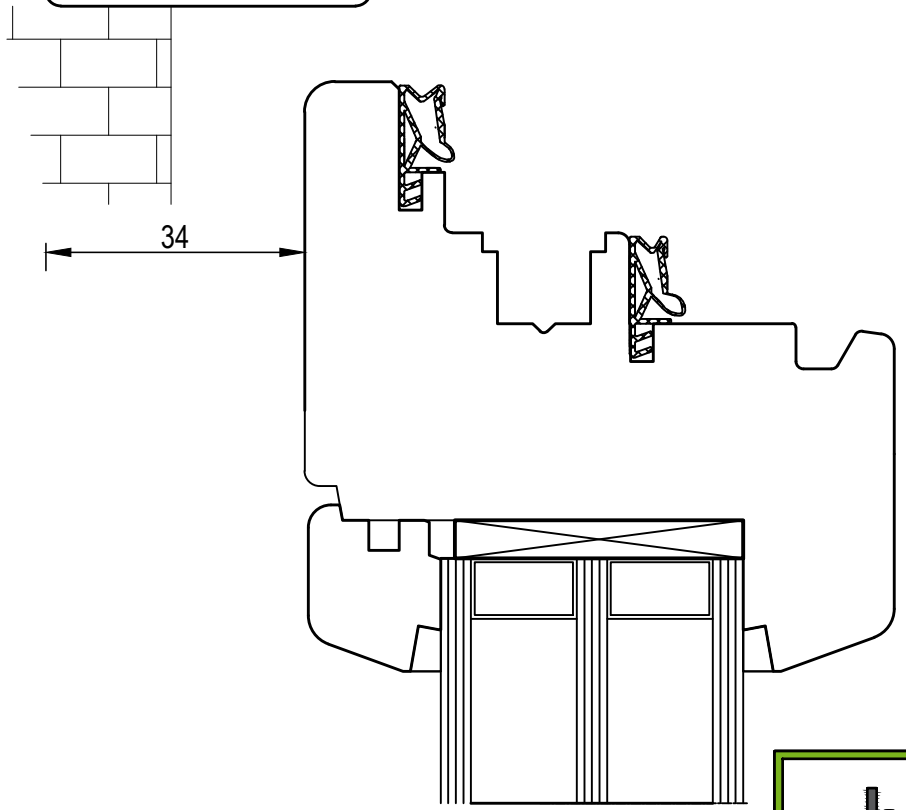

Geometrie otevření s
přiznaným kováním

Geometrie otevření se
skrytým kováním MACO
Multi Pover

Balkonové křídlo
(okopový profil)

bohemia
lignum
dřevěná okna

BL_IV78__Glas_40mm/002.3

20180308.1

Balkonové křídlo
(okopový profil)