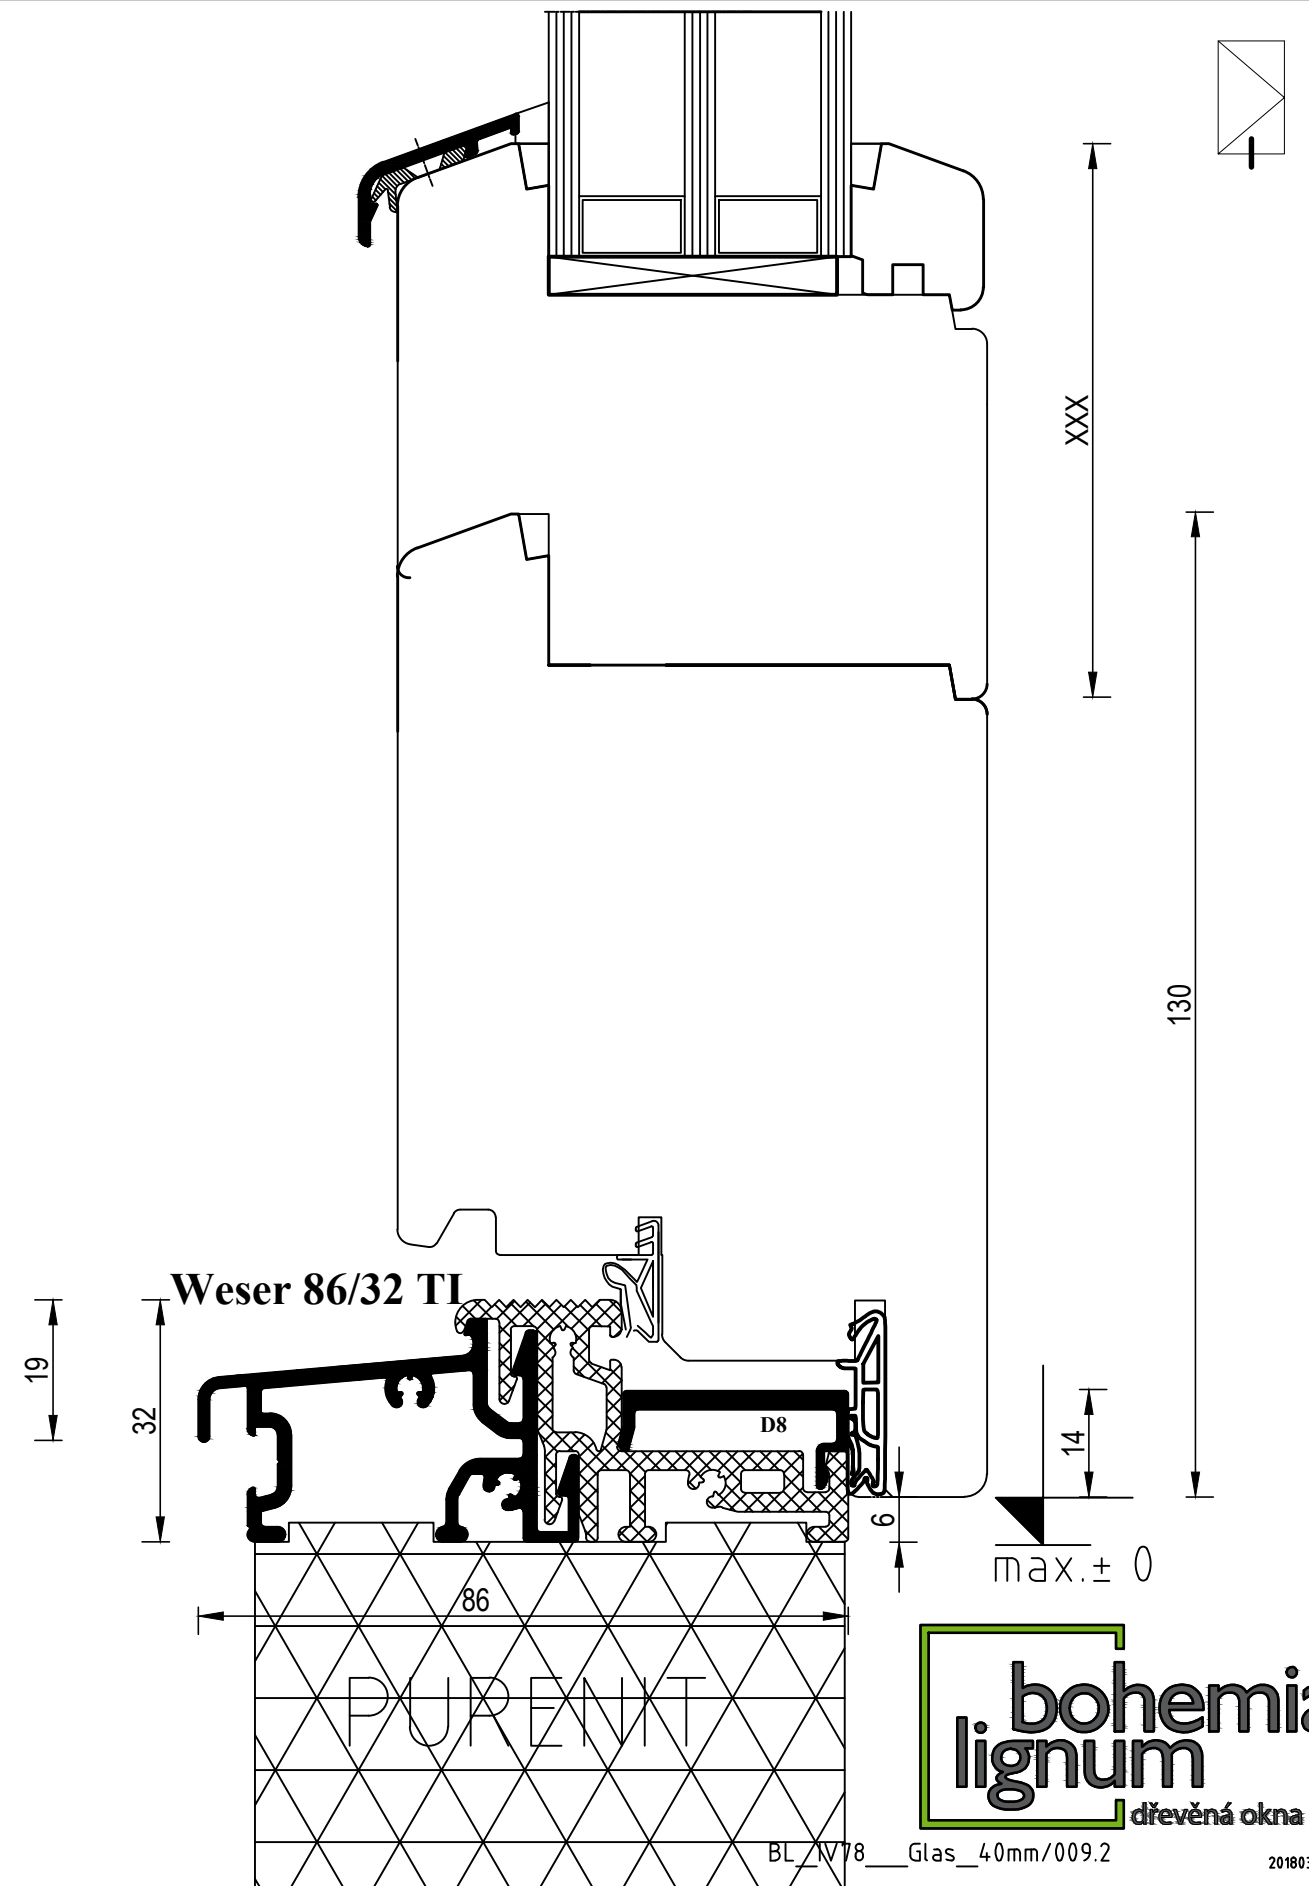

**bohemia
lignum**
dřevěná okna

BL_IV78_Glas_40mm/009.2

20180308.1