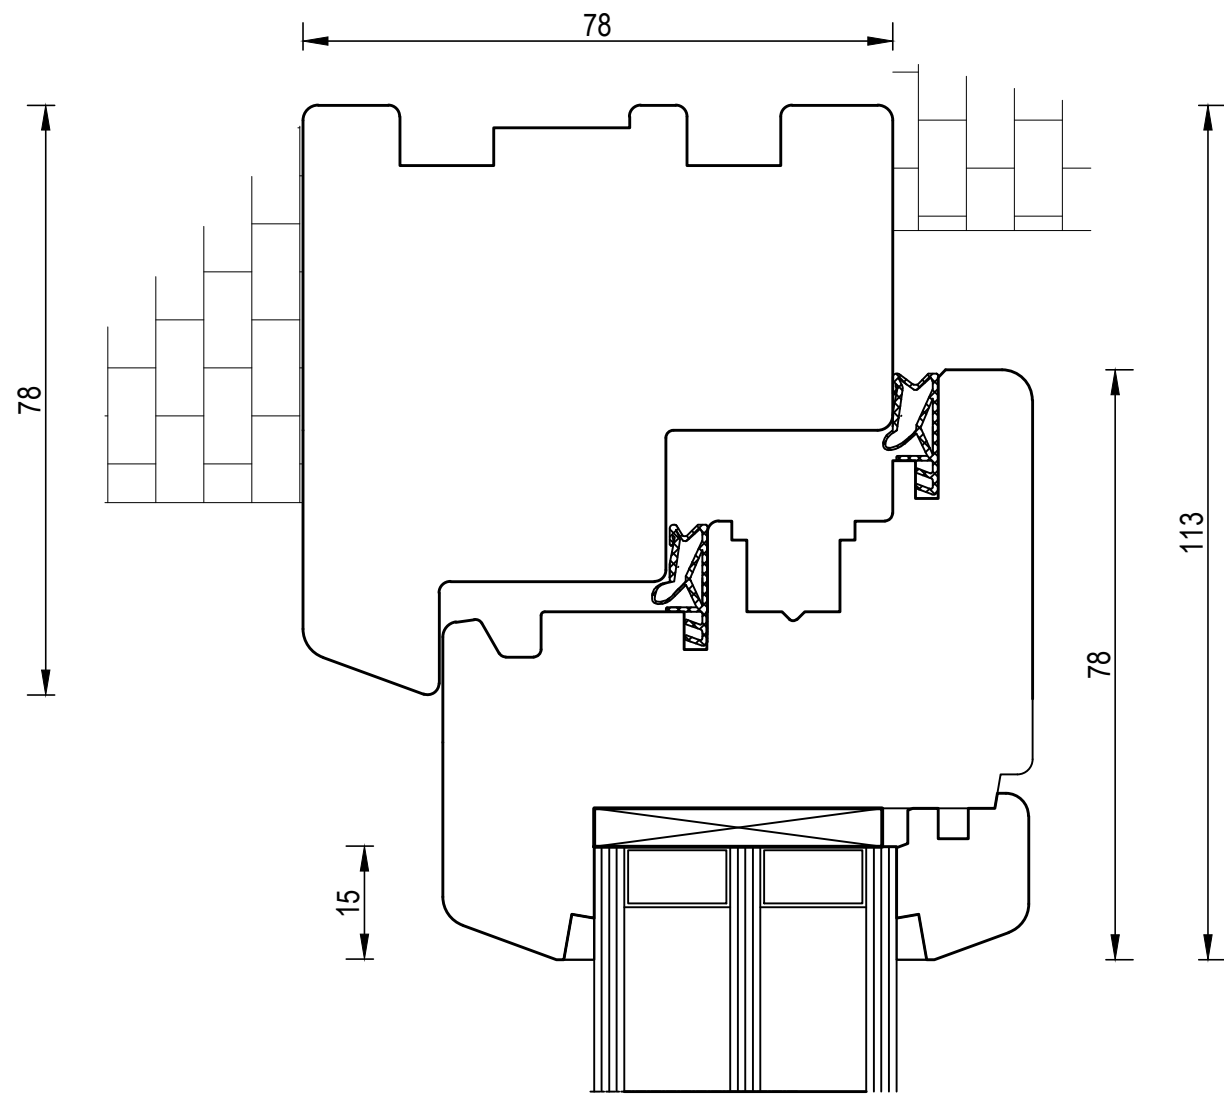

bohemia lignum

dřevěná okna

BL80

sklo 40mm

**bohemia
lignum**
dřevěná okna

BL_IV78__Glas_40mm/001.1

20180308.1

Rám dolní "Hliníková okapnice"