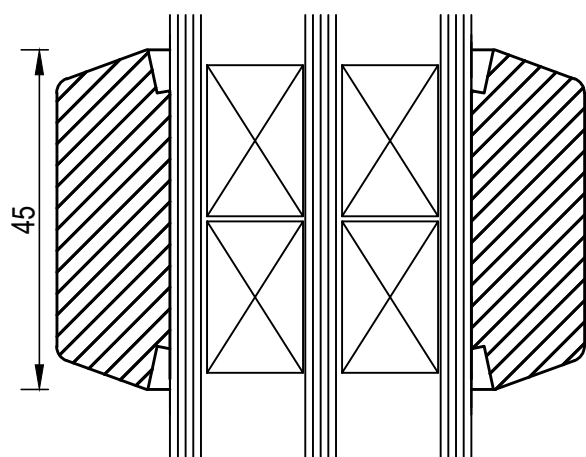

Nalepovací příčka s duplexem

BL_IV78 __Glas_40mm/006.5

20180308.1