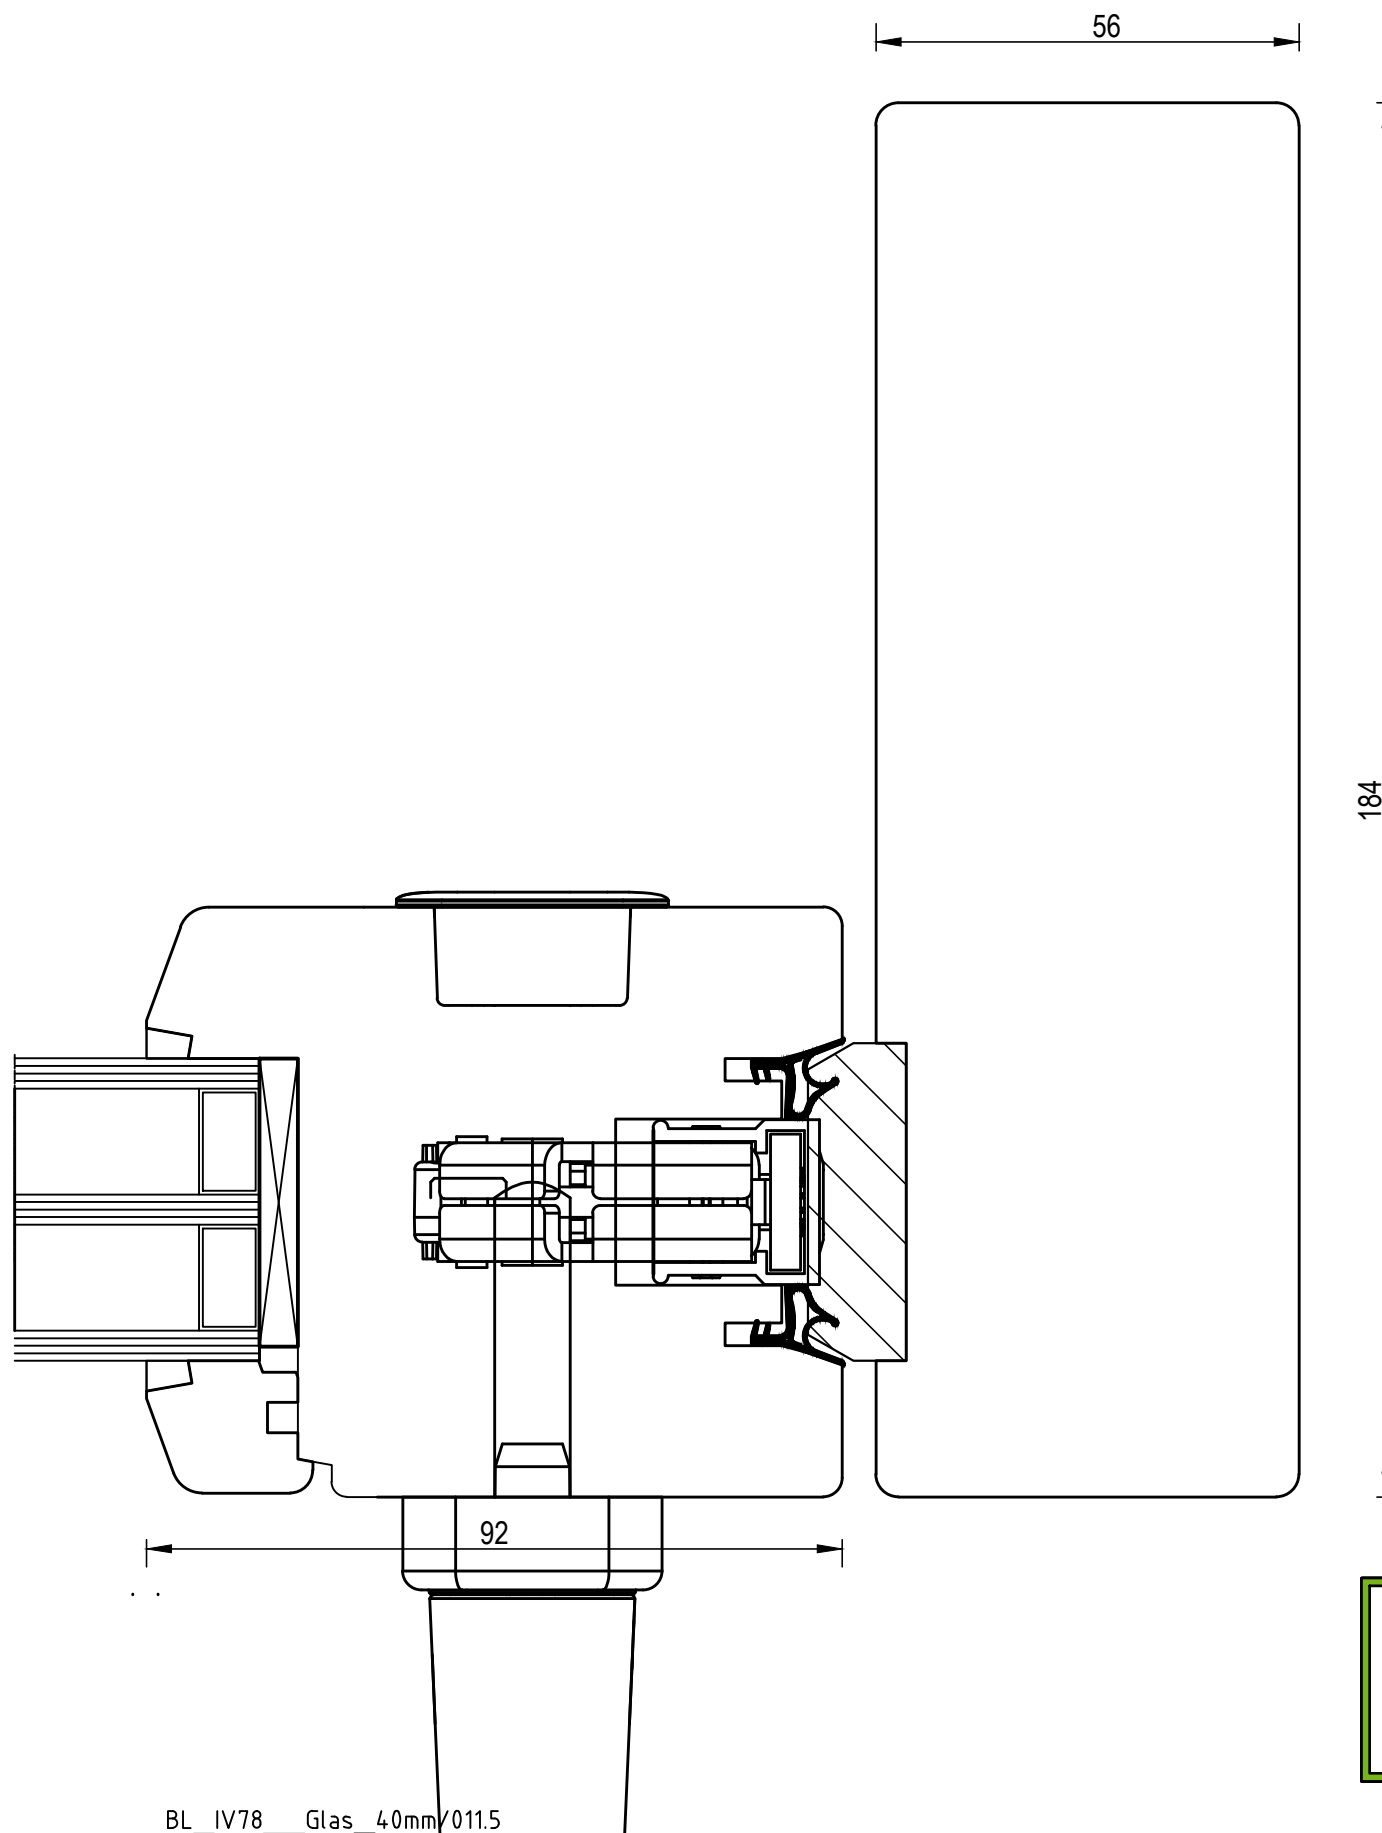

BLA200/80S_Glass_48mm/ 011.2

BL_IV78__Glas_40mm/011.3

bohemia
lignum
dřevěná okna

20180308.1

BL_IV78__Glas_40mm/011.6

20180308.1

Výrobní rozměry

IV78

H_HSP78

H_HSL78

H_HSCP78

H_HSCL78

H_HSG2P78

H_HSG2P78

Schema	Otevíravost L/P	Šířka	Výška	Rozšíření	

Přehled rustikálních profilací