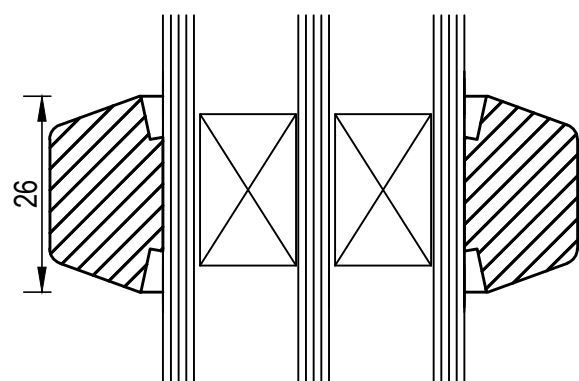

Nalepovací příčka s duplexem

BL_IV78 __Glas_40mm/006.5

20180308.1