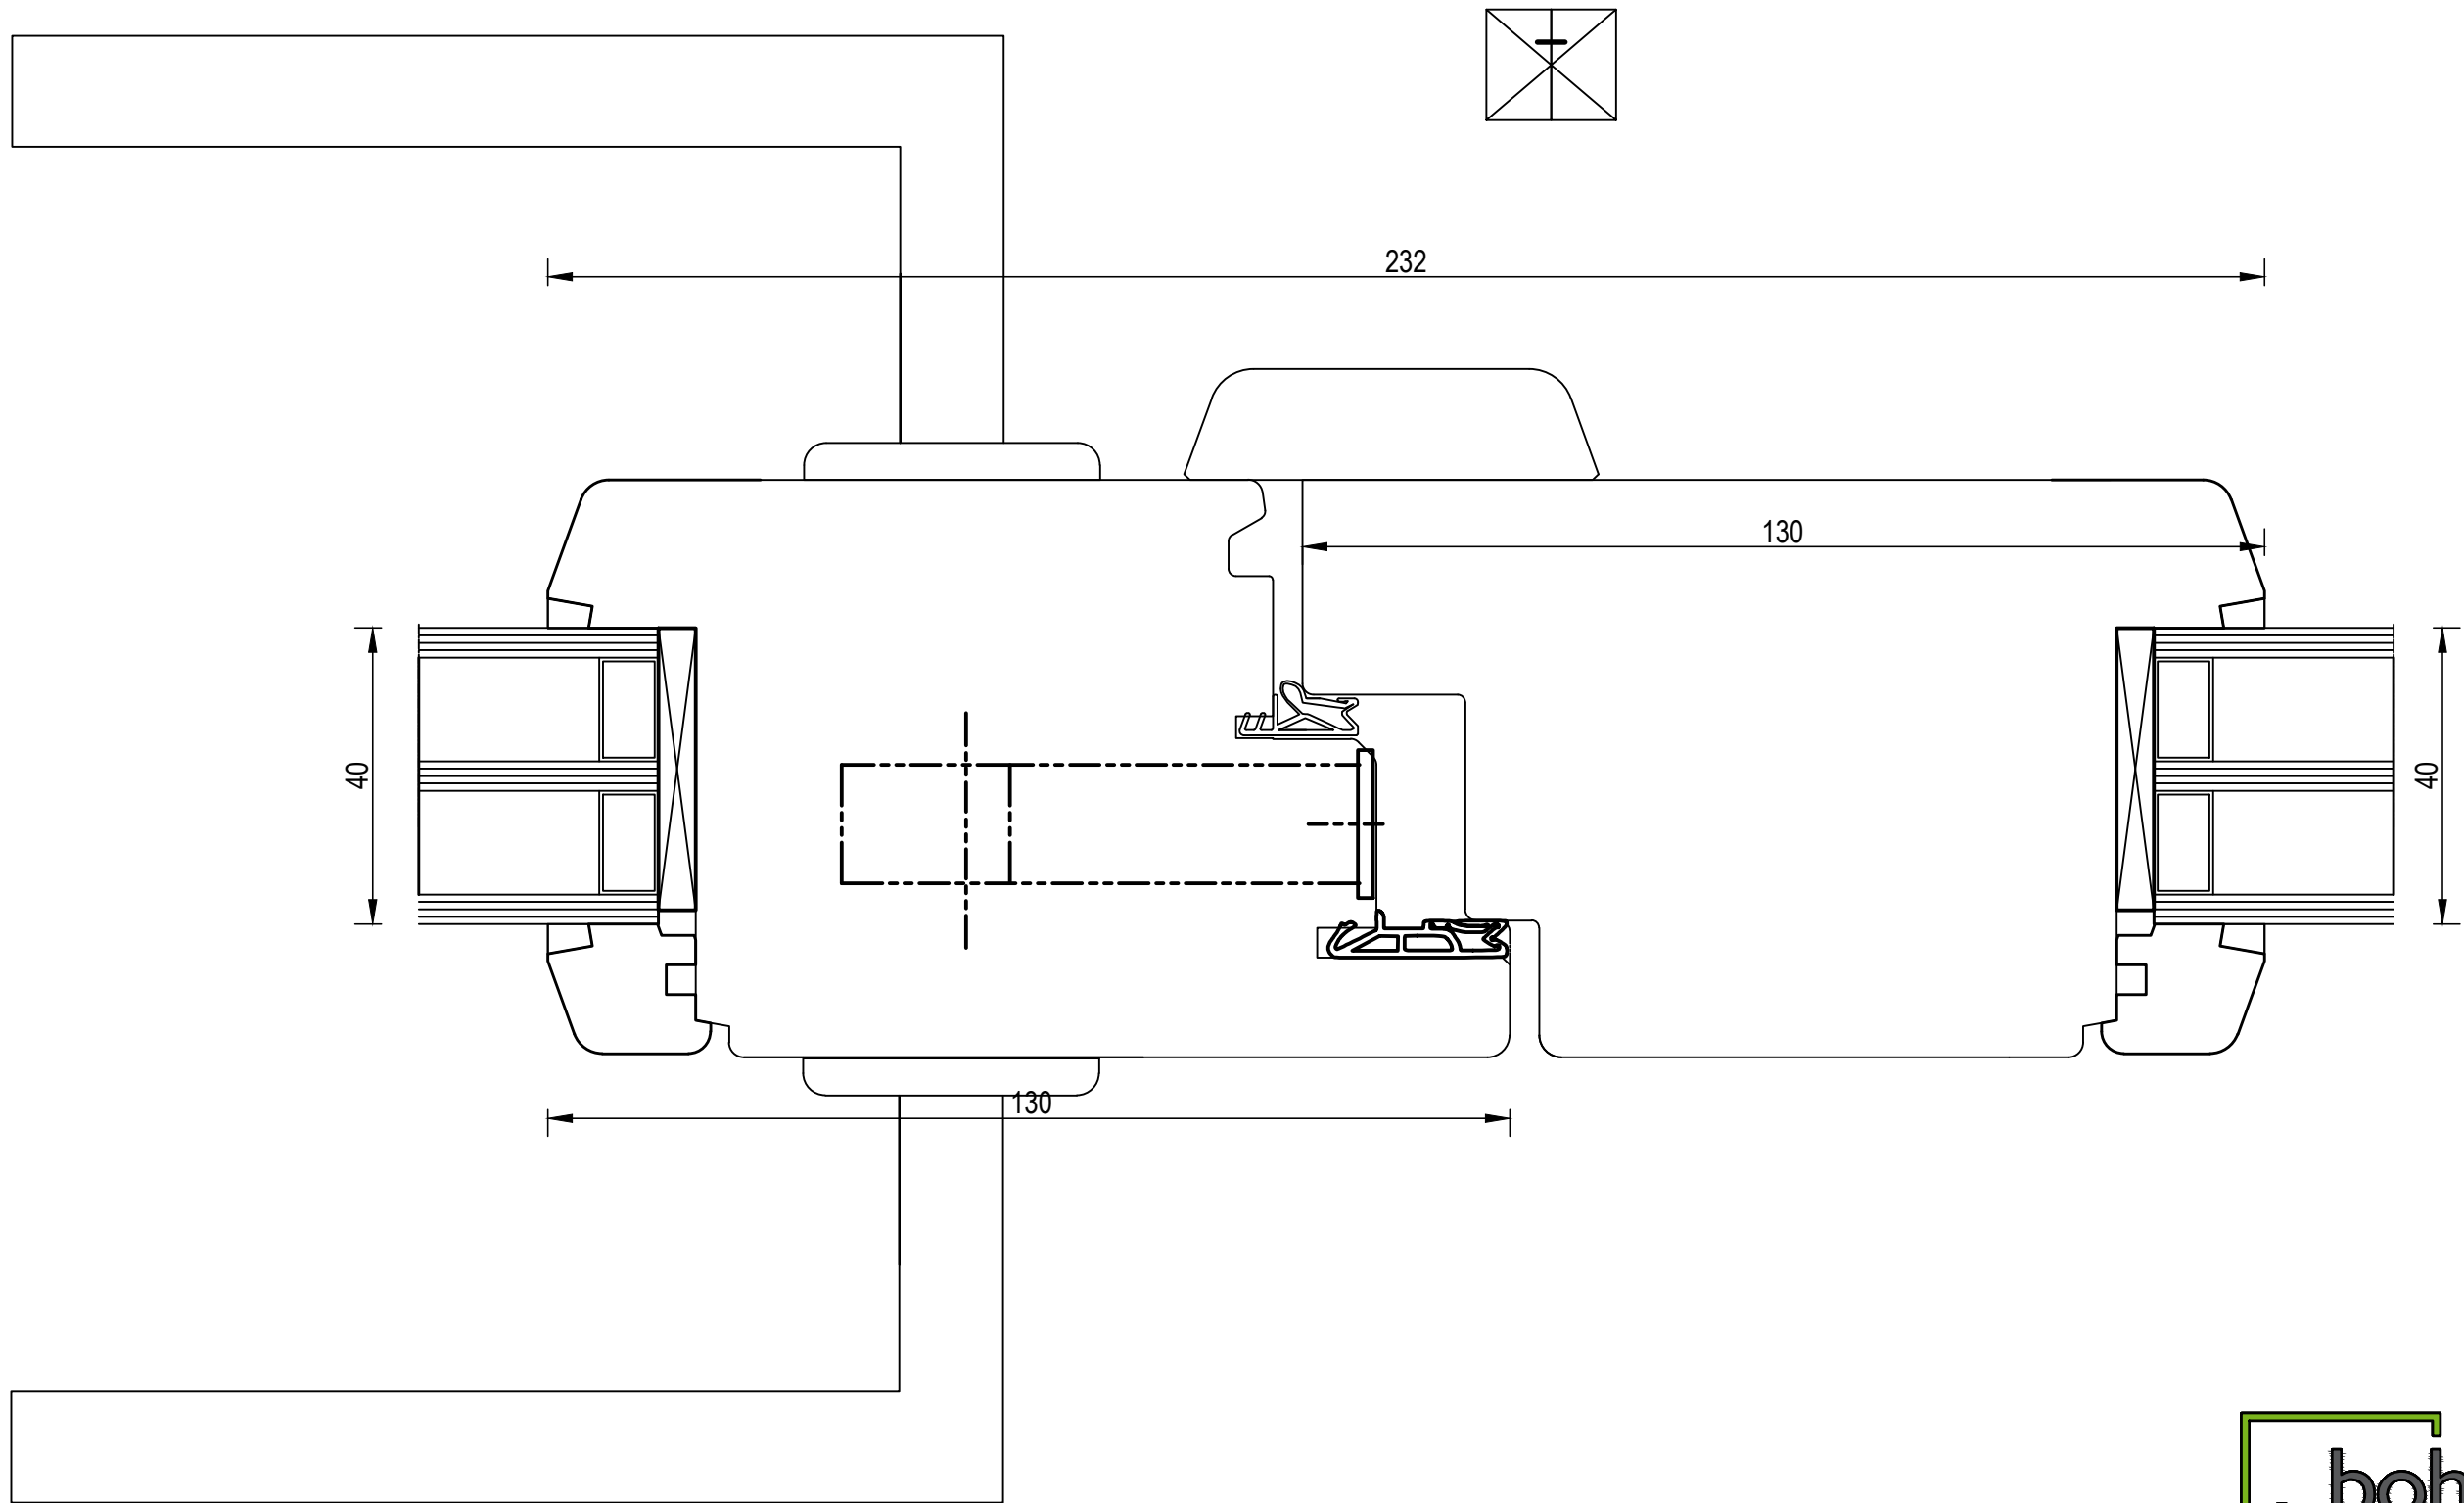

BL_IV78__Glas_40mm/009.4