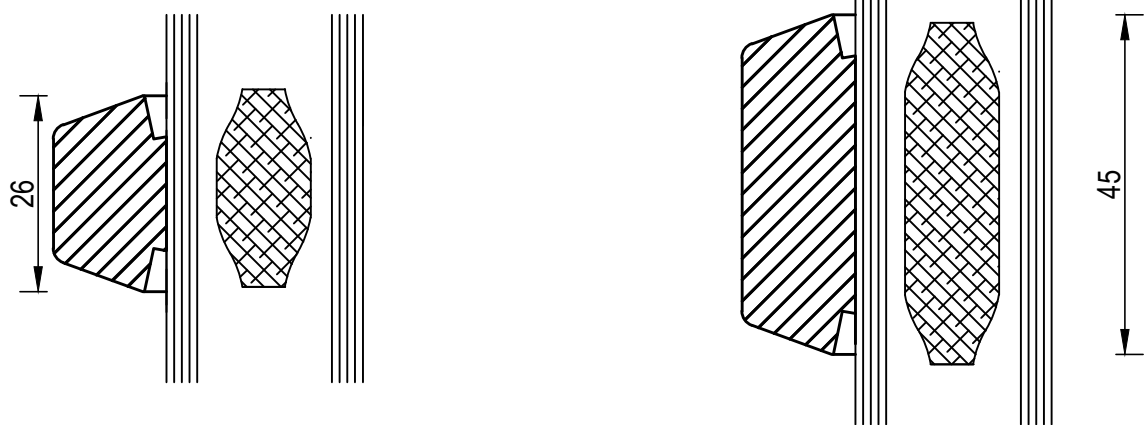

78

Sklodělicí příčka vodorovná 60mm

60

bohemia
lignum
dřevěná okna

BL_IV78_Glas_40mm/006.2

20180308.1

Nalepovací příčka s duplexem

Jednostranná nalepovací příčka s meziskelní příčkou