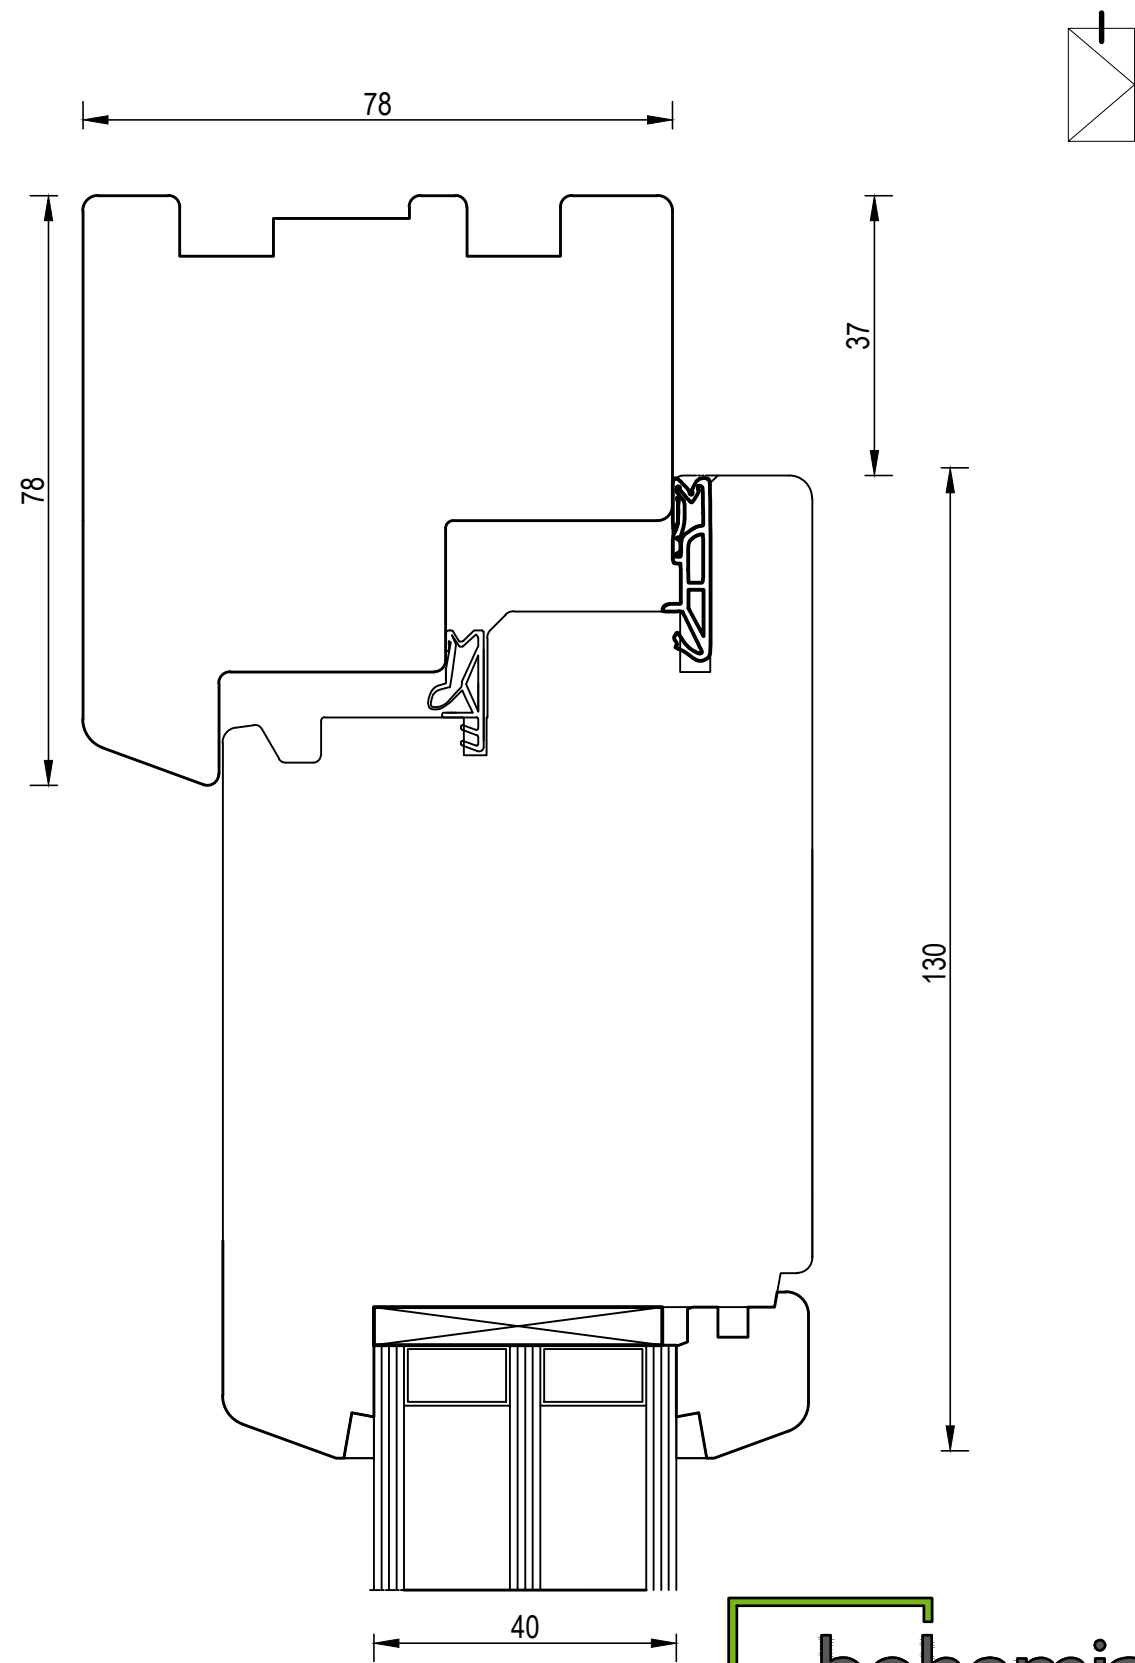

**bohemia
lignum**
dřevěná okna

BL_IV78_Glas_40mm/009.1

20180308.1