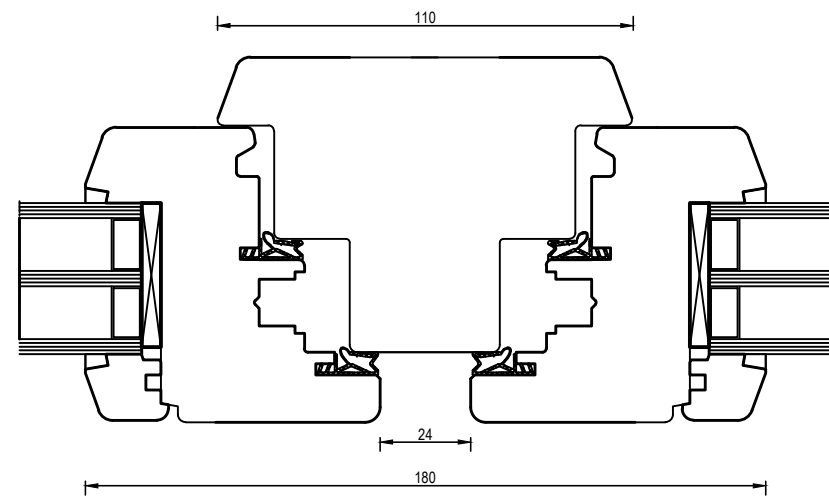

bohemia
lignum
dřevěná okna

BL_IV78__Glas_40mm/004.3

20180308.1

bohemia
lignum
dřevěná okna

BL_IV78__Glas_40mm/004.4

20180308.1

Standardní sloupek (110mm)

M = 1 : 2

Pouze se skrytým kováním !!!

Minimální rozměr sloupku 95mm

M = 1 : 2

Pouze se skrytým kováním !!!

BL_IV78__Glas_40mm/005.1

20180308.1

110

78