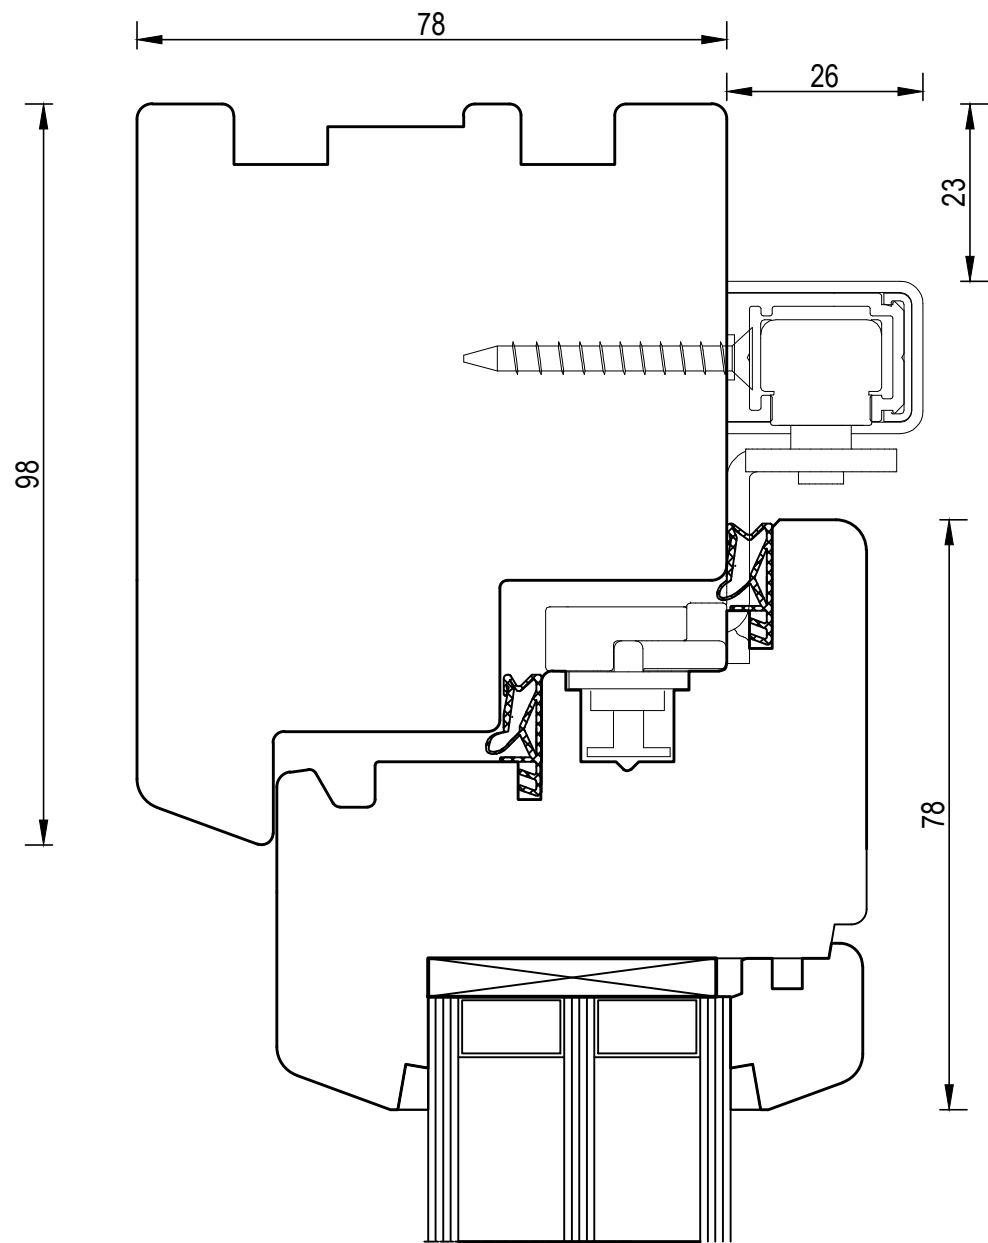

PSK

bohemia
lignum
dřevěná okna

BL_IV78__Glas_40mm/010.1

20180308.1

PSK

bohemia
lignum
dřevěná okna

BL_IV78__Glas_40mm/010.2

20180308.1