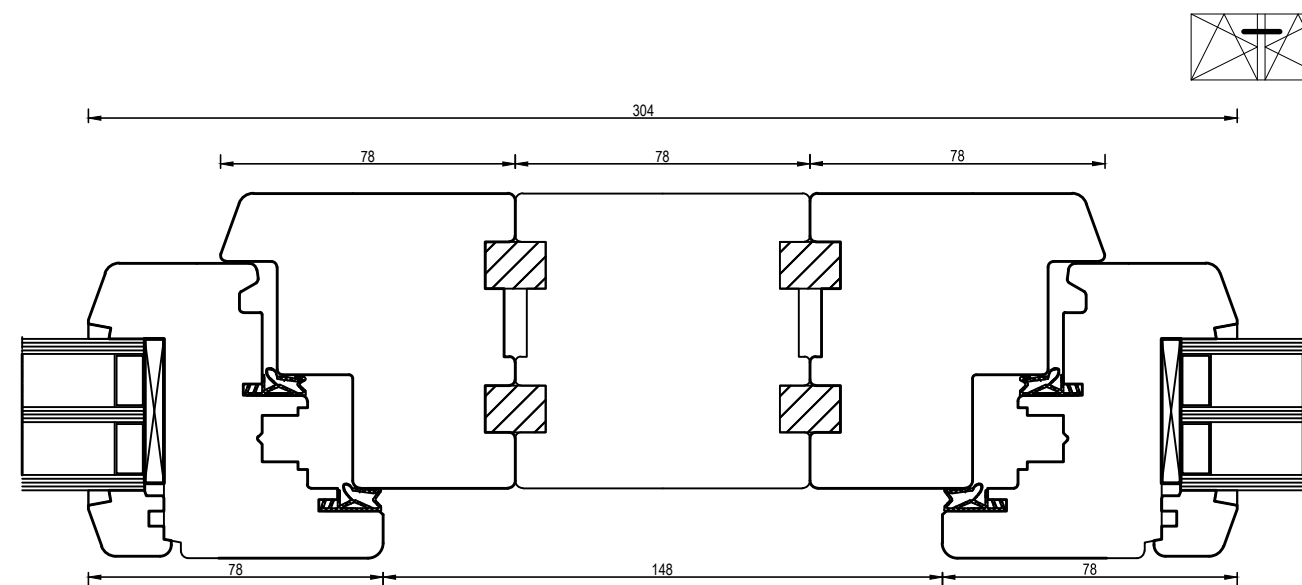

M = 1 : 2

M = 1 : 2

BL_IV78__Glas_40mm/007.1

20180308.1

M = 1 : 2

M = 1 : 2

BL_IV78__Glas_40mm/007.2

20180308.1