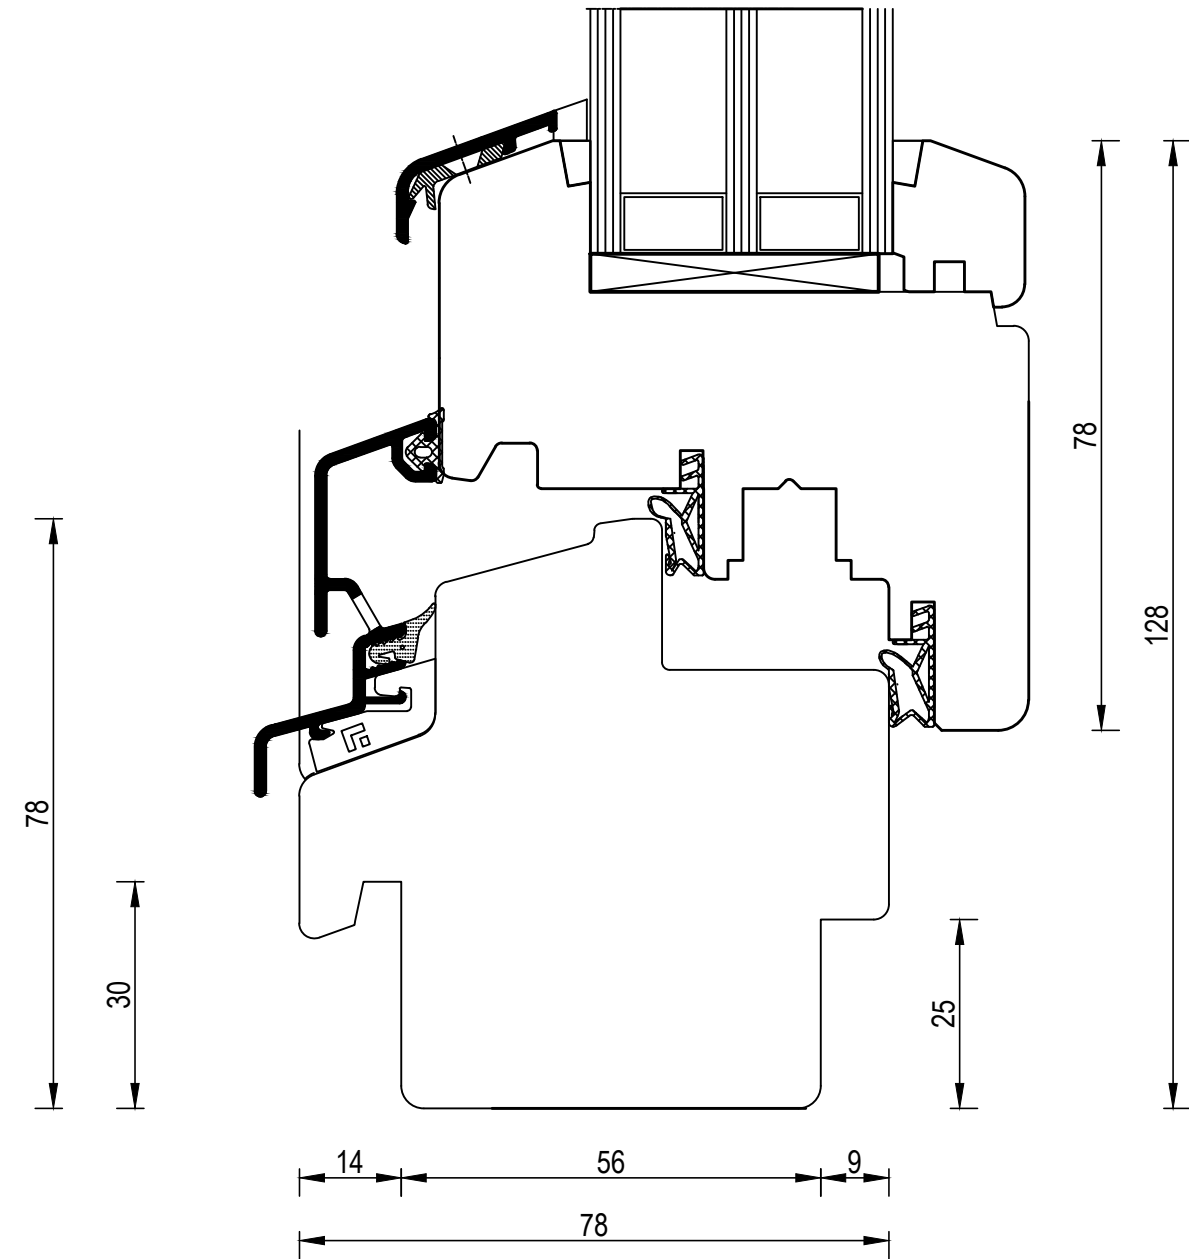

bohemia lignum

dřevěná okna

BL80

sklo 40mm

**bohemia
lignum**
dřevěná okna

BL_IV78__Glas_40mm/001.1

20180308.1

Rám dolní "Hliníková okapnice"