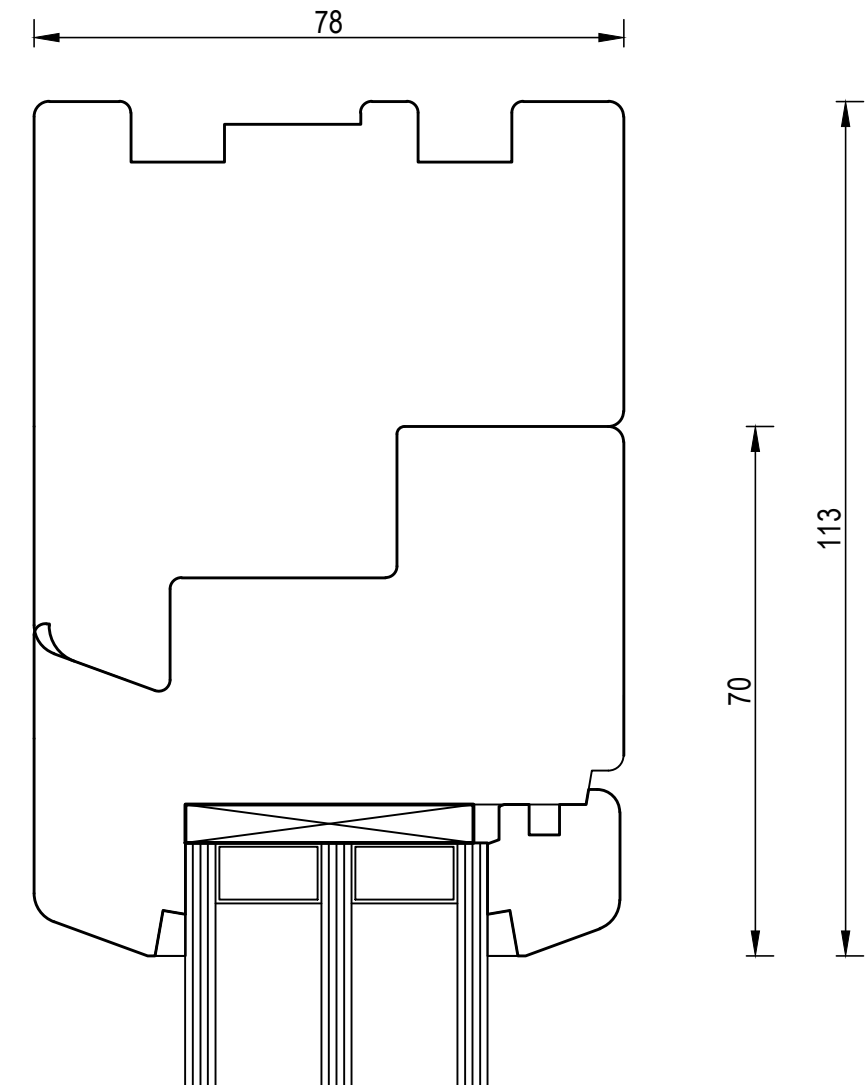

145

BL_IV78__Glas_40mm/005.2

20180308.1

Dorovnění rámu(kontraprofil dolní)
- fix

BL_IV78__Glas_40mm/005.3

20180308.1

Dorovnění rámu(kontraprofil horní/boční)
- fix

BL_IV78__Glas_40mm/005.4