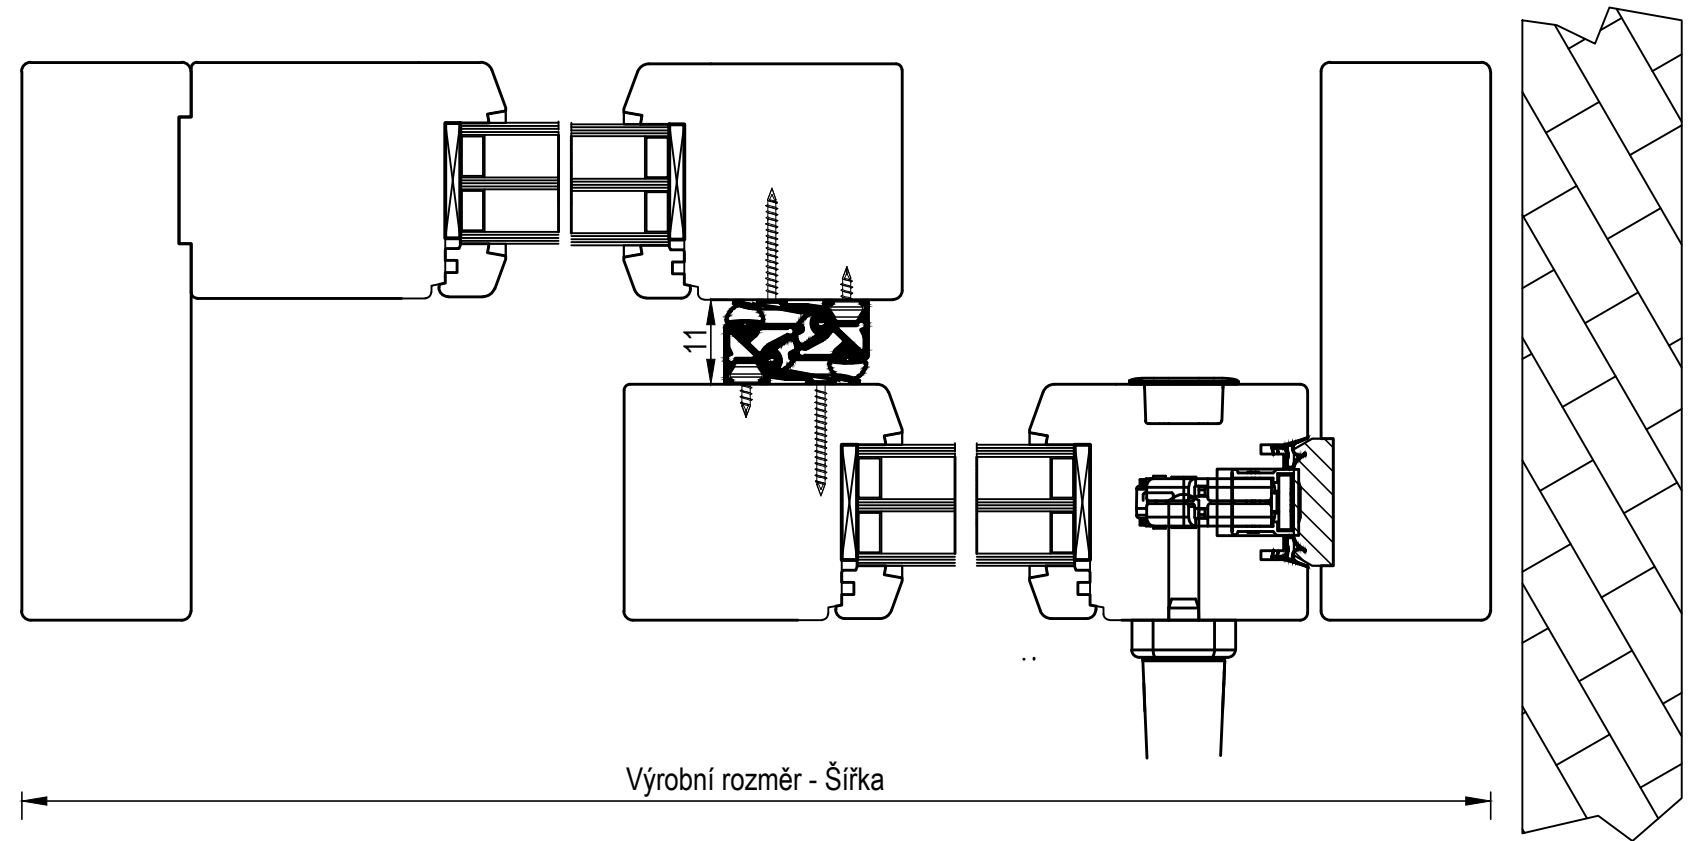

BLA200/80S_Glass_48mm/ 011.2

BL_IV78__Glas_40mm/011.3

bohemia
lignum
dřevěná okna

20180308.1

BL_IV78__Glas_40mm/011.6

20180308.1

Výrobní rozměry

IV78

H_HSP78

H_HSL78

H_HSCP78

H_HSCL78

H_HSG2P78

H_HSG2P78

Schema	Otevíravost L/P	Šířka	Výška	Rozšíření	

Přehled rustikálních profilací