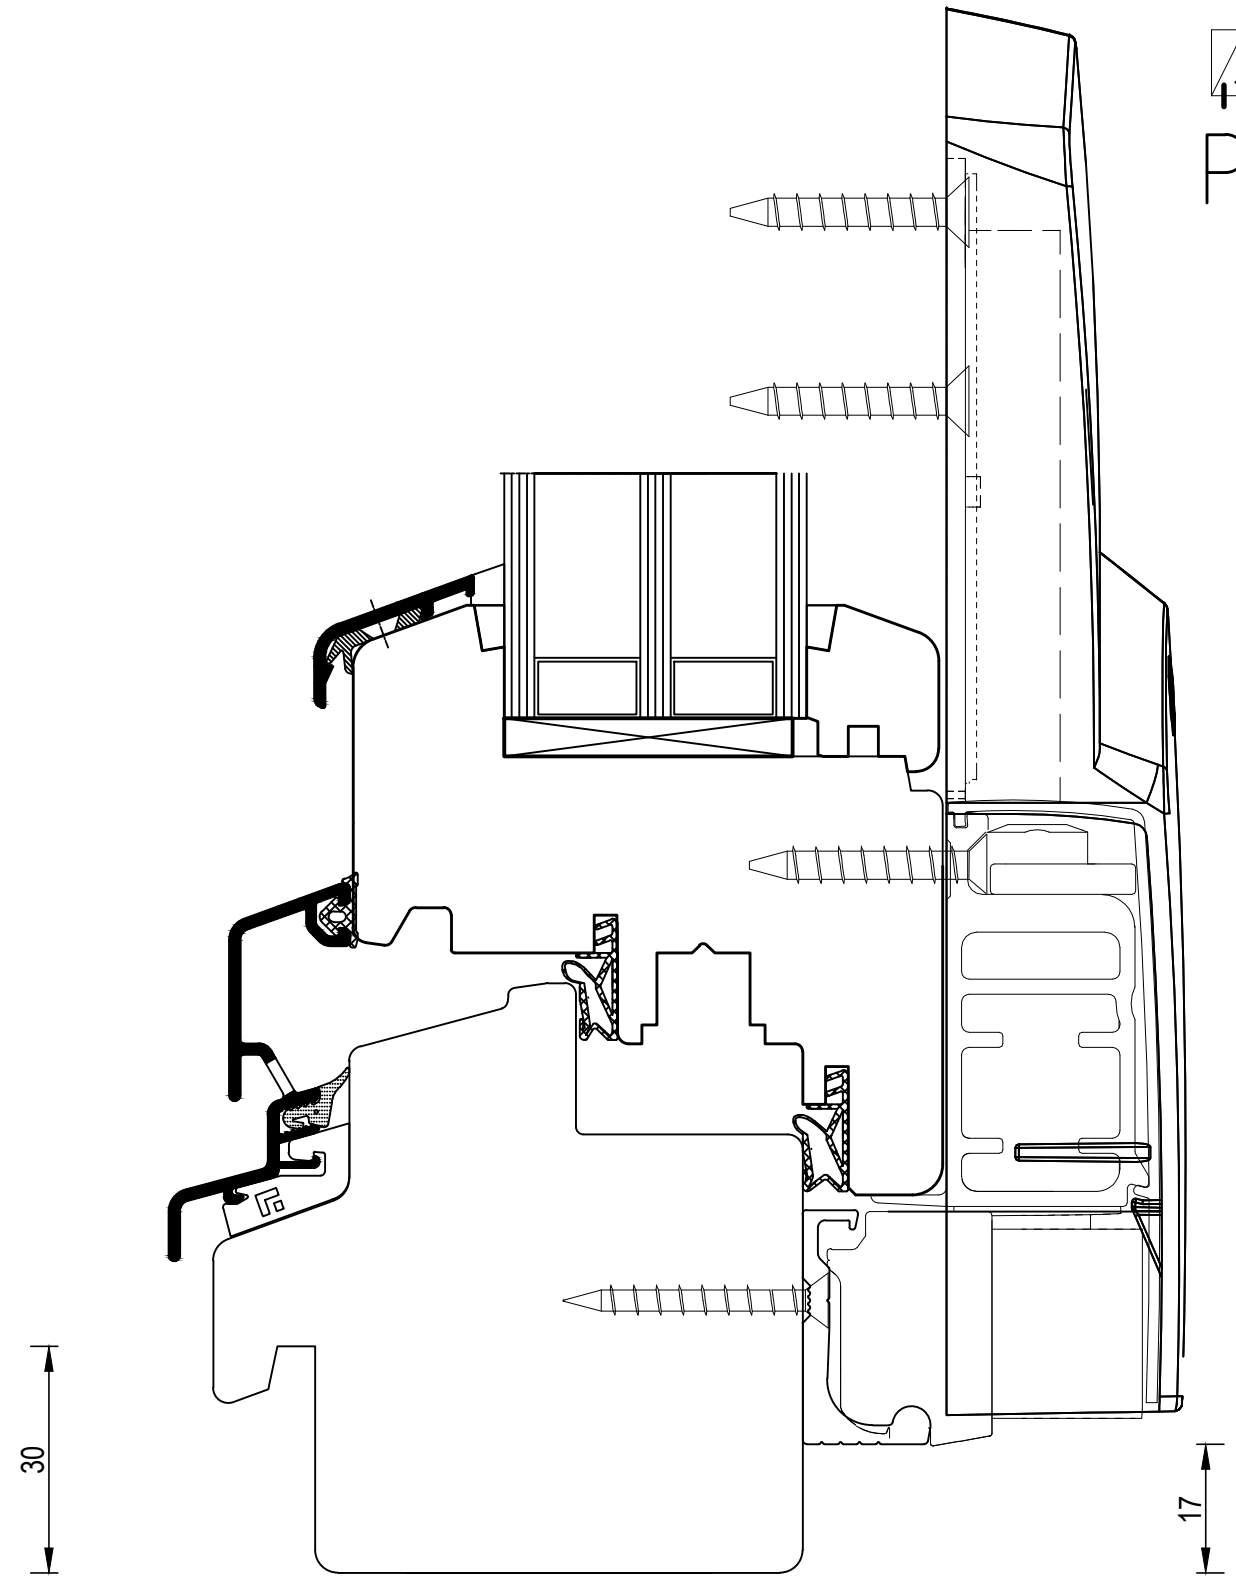

bohemia
lignum
dřevěná okna

BL_IV78__Glas_40mm/010.1

20180308.1

PSK