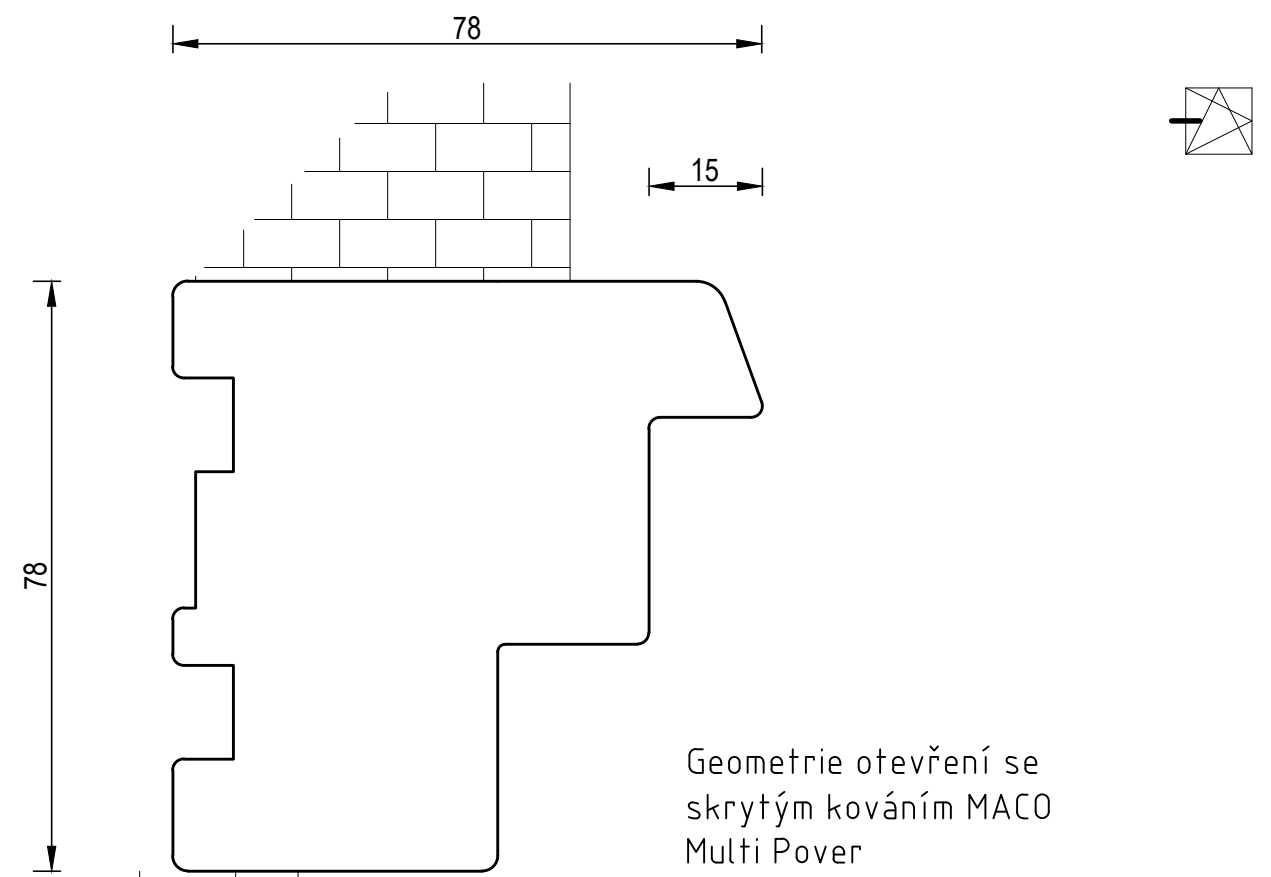

Geometrie otevření s
přiznaným kováním

Geometrie otevření se
skrytým kováním MACO
Multi Pover

Balkonové křídlo
(okopový profil)

bohemia
lignum
dřevěná okna

BL_IV78__Glas_40mm/002.3

20180308.1

Balkonové křídlo
(okopový profil)