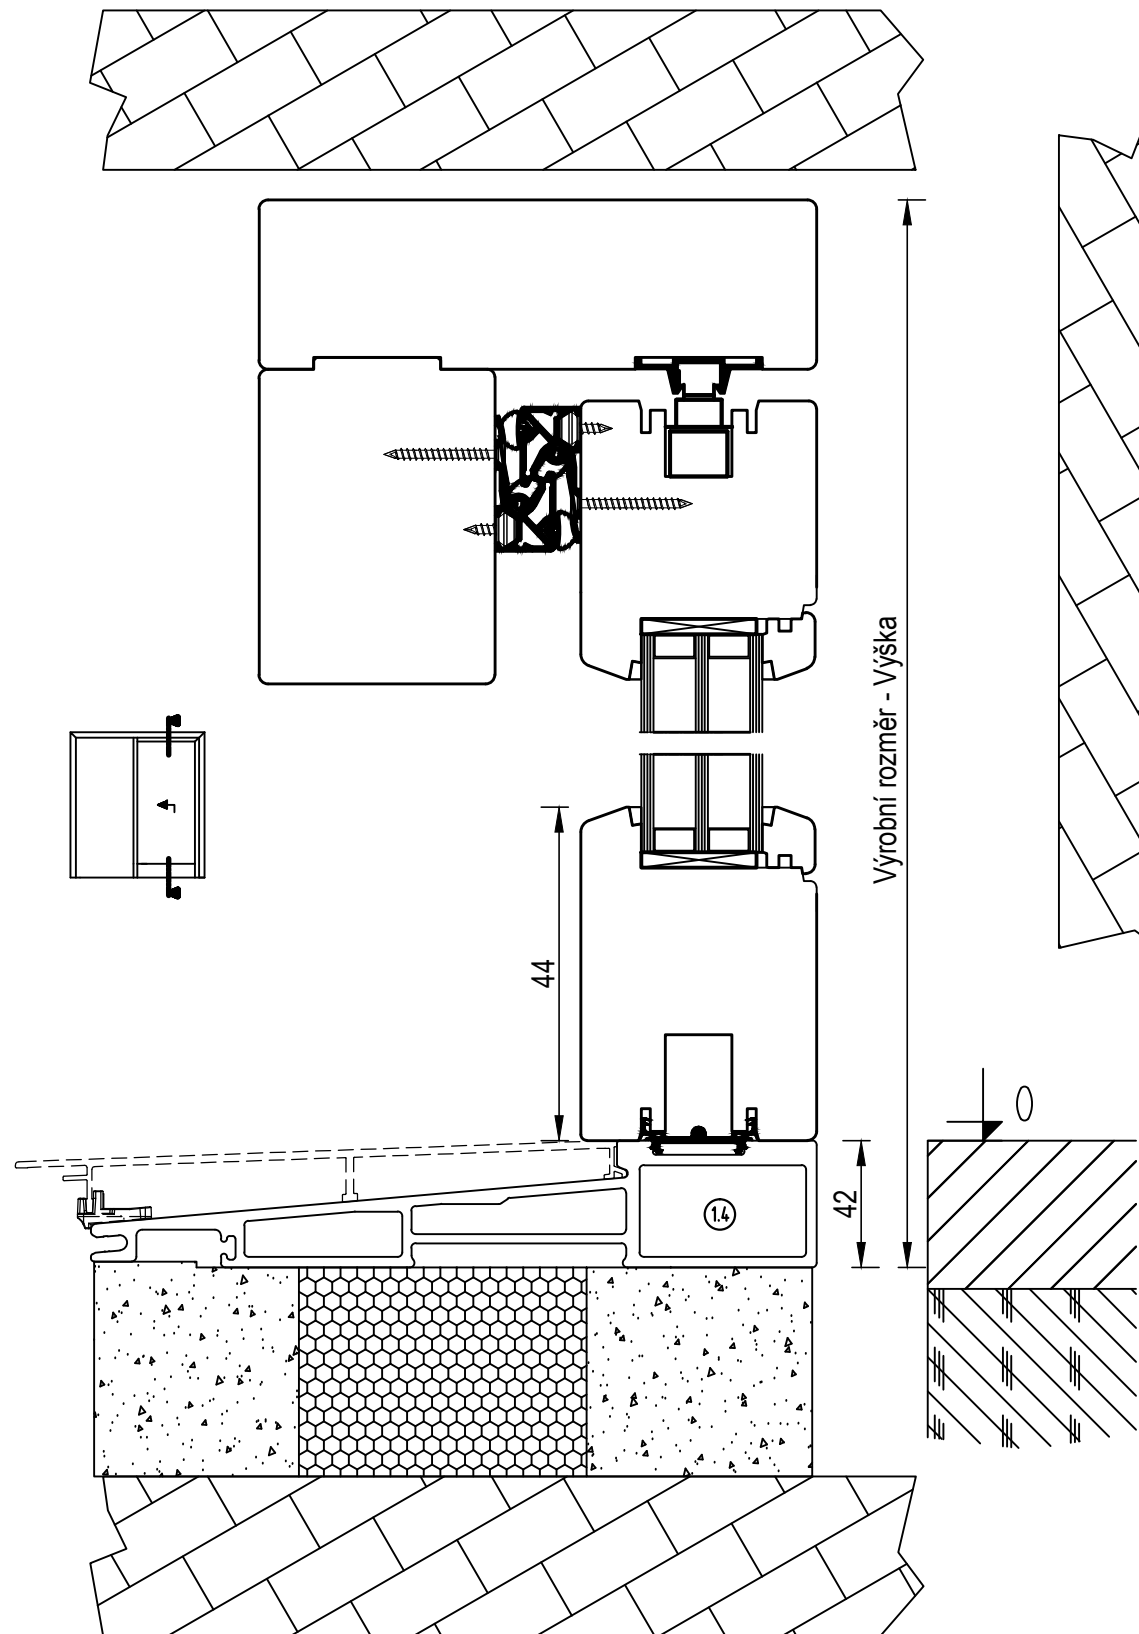

BLA200/80S_Glass_48mm/ 011.2

BL_IV78__Glas_40mm/011.3

bohemia
lignum
dřevěná okna

20180308.1

BL_IV78__Glas_40mm/011.6

20180308.1

Výrobní rozměry

IV78

H_HSP78

H_HSL78

H_HSCP78

H_HSCL78

H_HSG2P78

H_HSG2P78

Schema	Otevíravost L/P	Šířka	Výška	Rozšíření	

Přehled rustikálních profilací