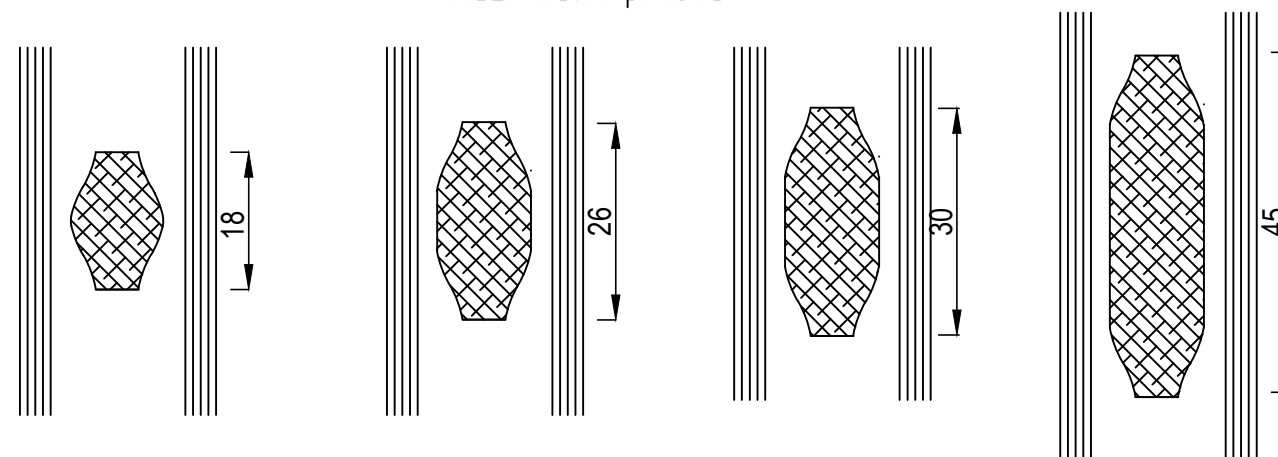

Meziskelní příčka