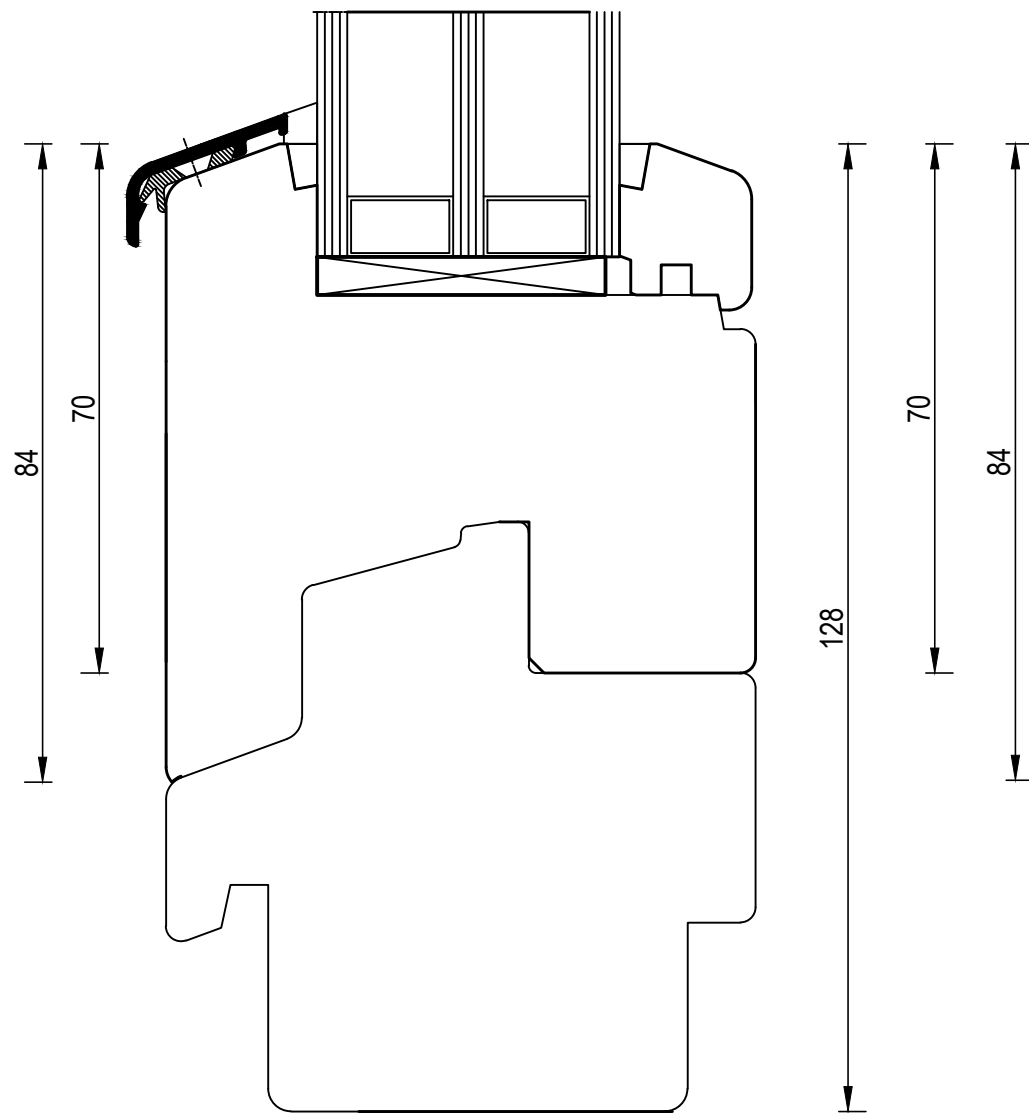

145

BL_IV78__Glas_40mm/005.2

20180308.1

Dorovnění rámu(kontraprofil dolní)
- fix

BL_IV78__Glas_40mm/005.3

20180308.1

Dorovnění rámu(kontraprofil horní/boční)
- fix

BL_IV78__Glas_40mm/005.4