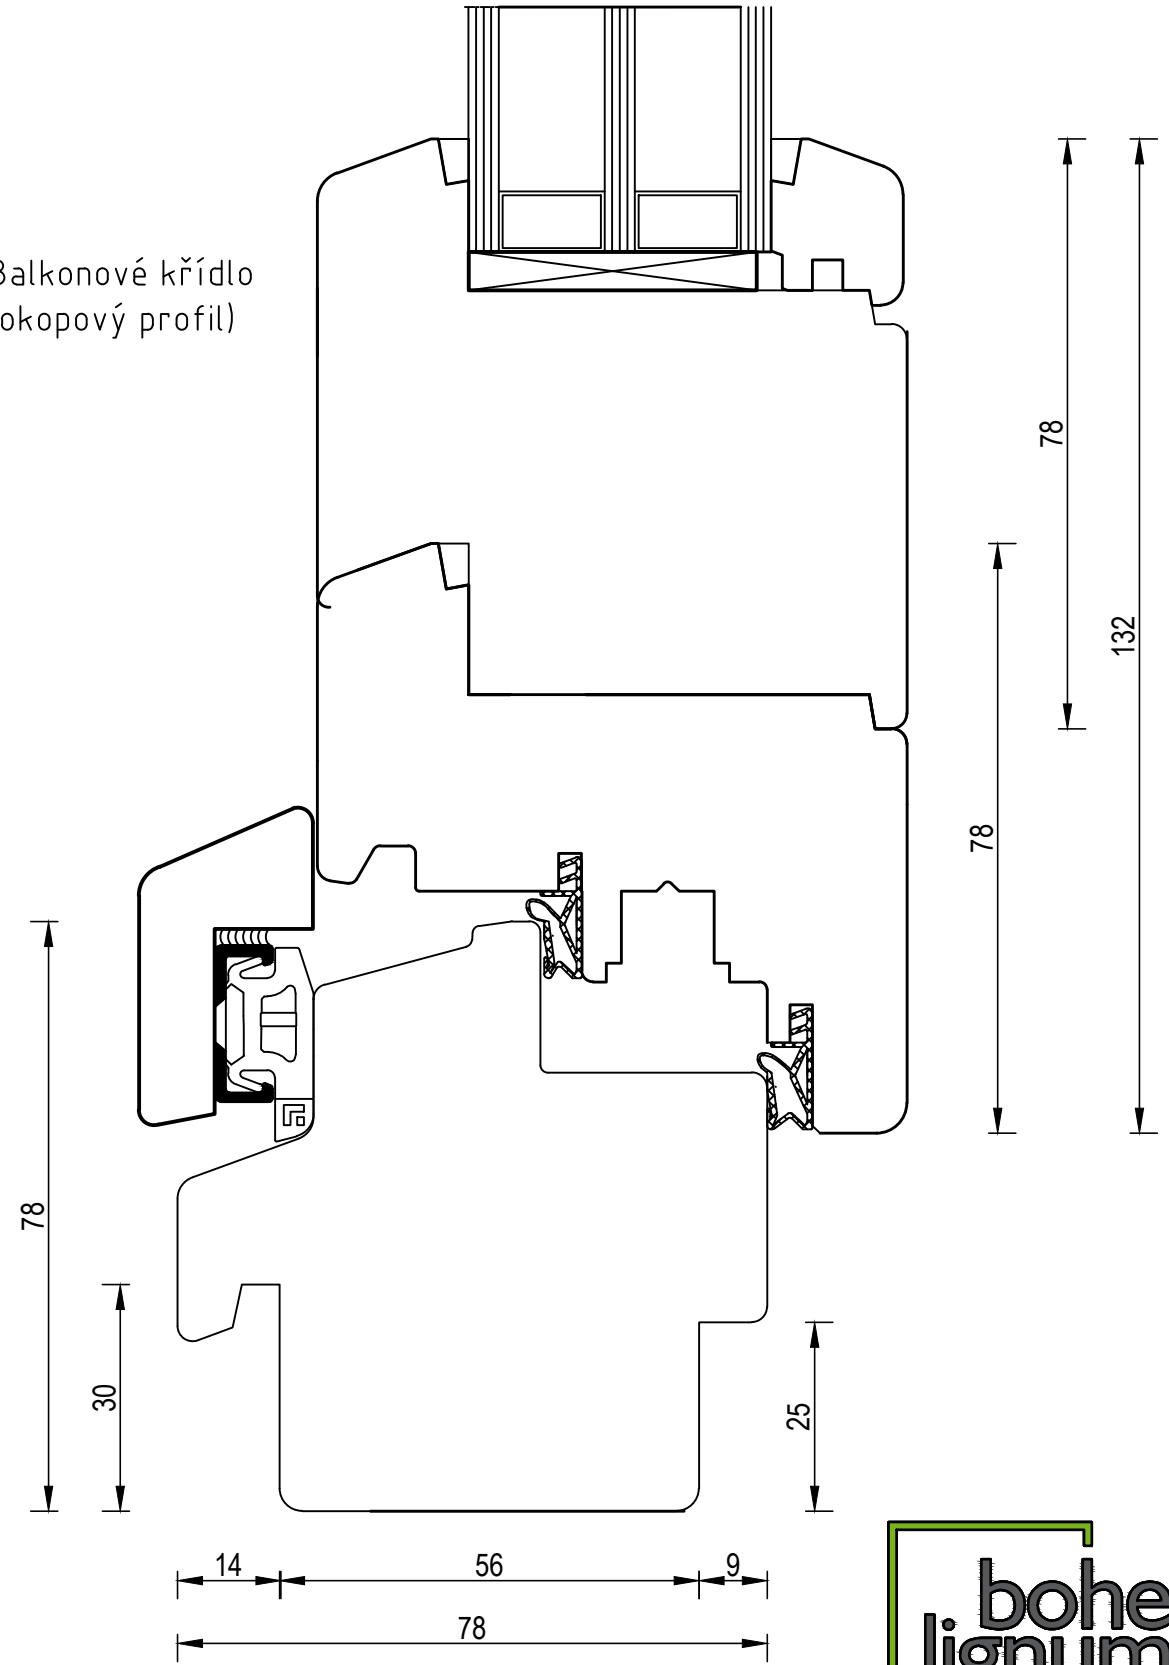

Geometrie otevření s
přiznaným kováním

Geometrie otevření se
skrytým kováním MACO
Multi Pover

Balkonové křídlo
(okopový profil)

bohemia
lignum
dřevěná okna

BL_IV78__Glas_40mm/002.3

20180308.1

Balkonové křídlo
(okopový profil)