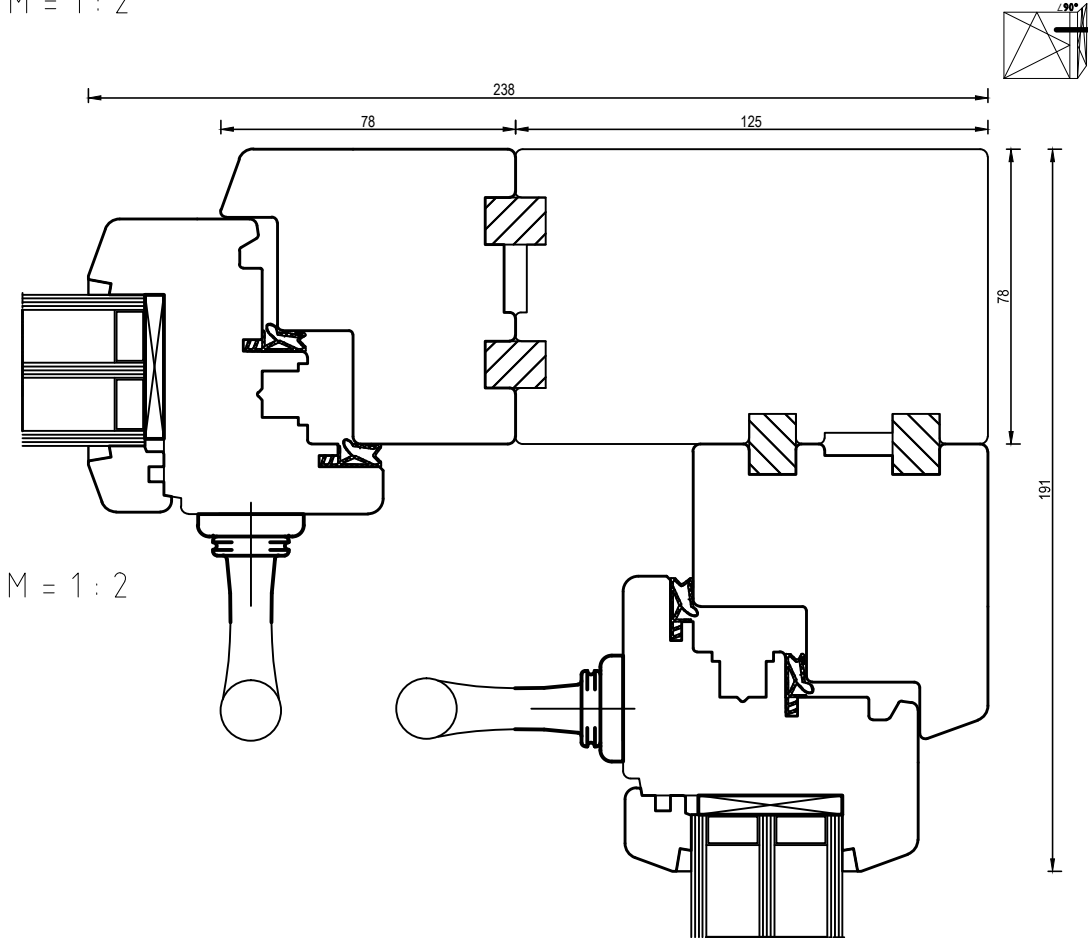

M = 1 : 2

BL_IV78__Glas_40mm/007.1

20180308.1

M = 1 : 2

M = 1 : 2

BL_IV78__Glas_40mm/007.2

20180308.1

**bohemia
lignum**
dřevěná okna