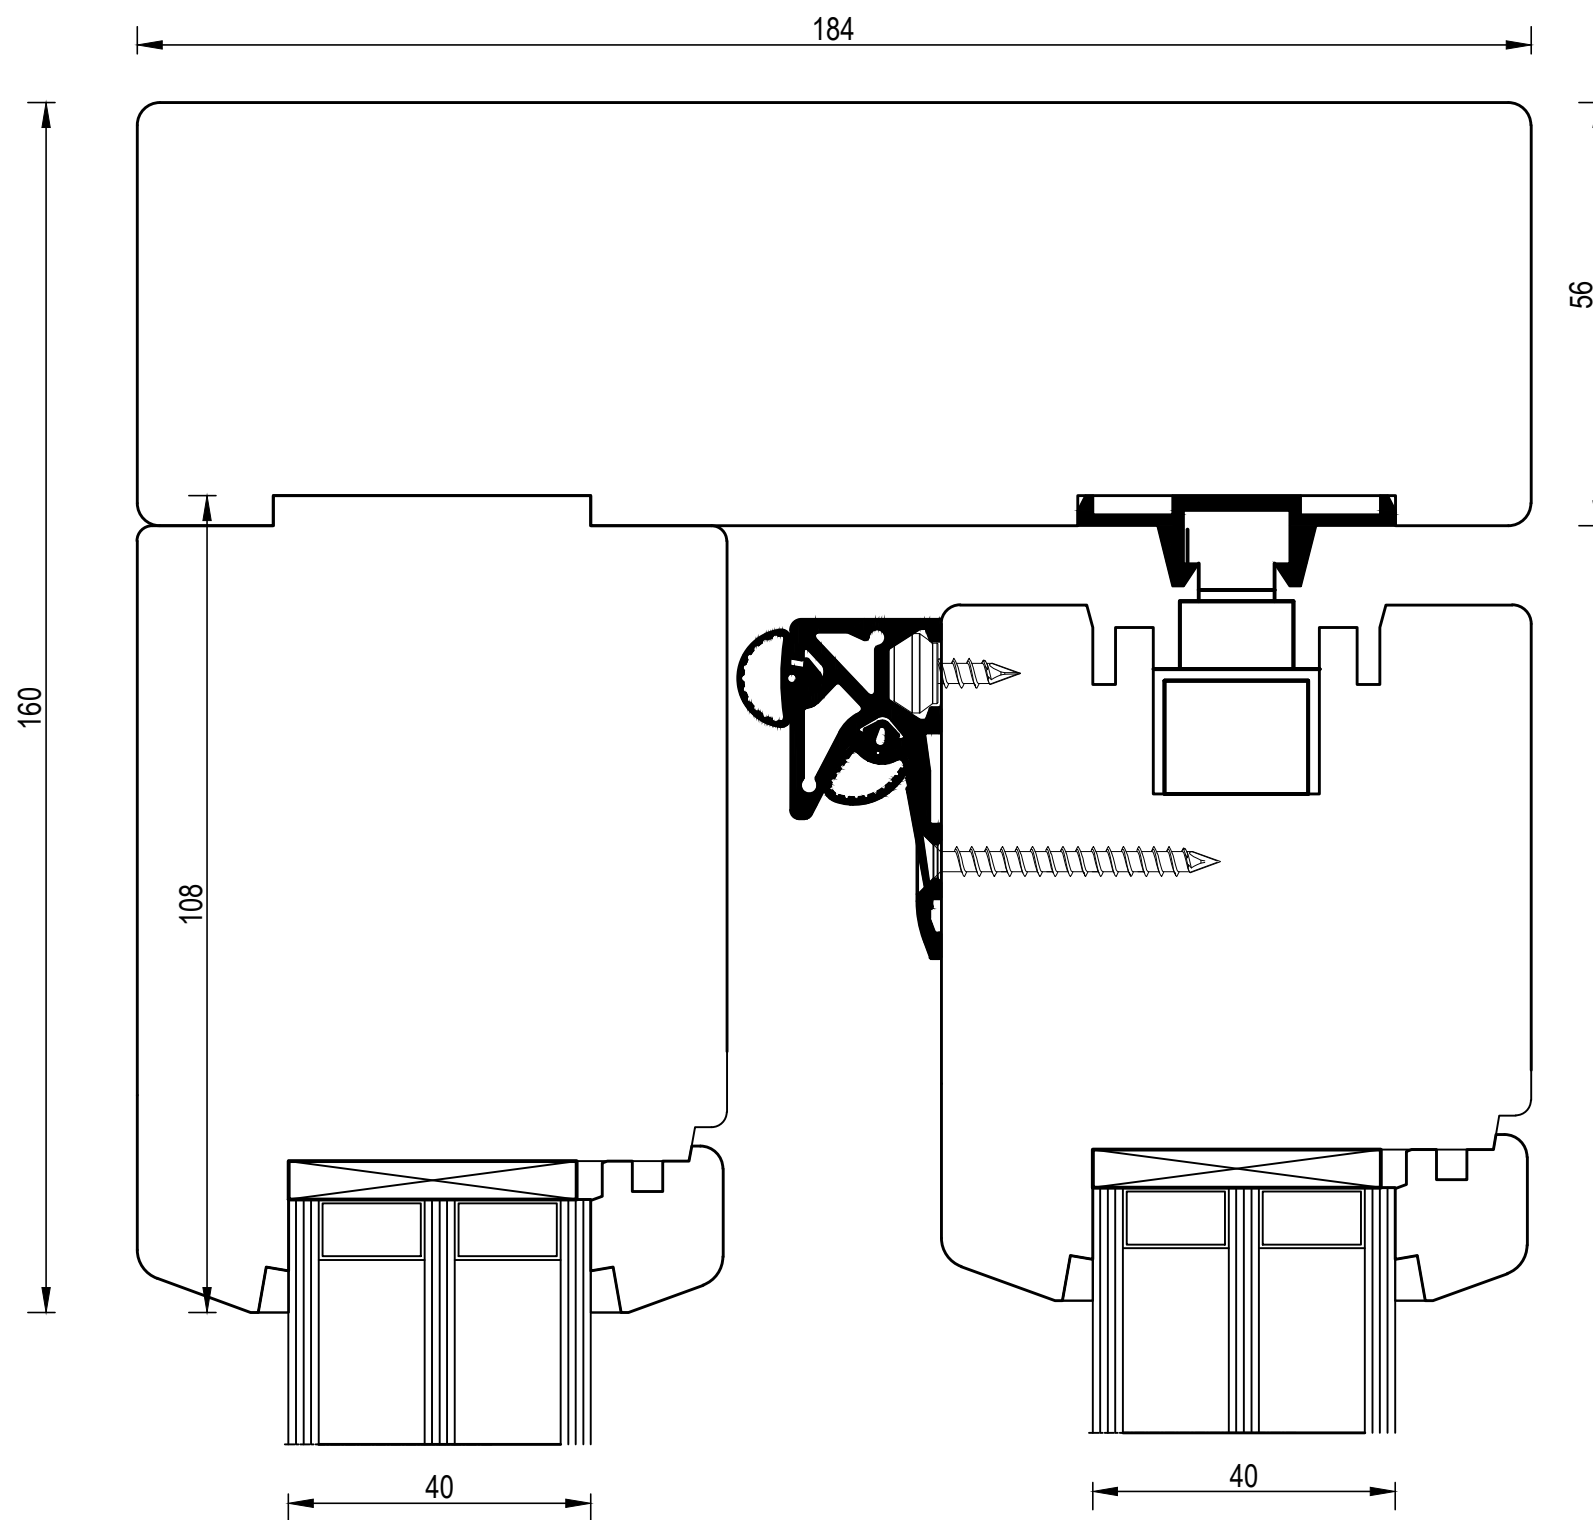

BLA200/80S_Glass_48mm/ 011.2

BL_IV78__Glas_40mm/011.3

bohemia
lignum
dřevěná okna

20180308.1

BL_IV78__Glas_40mm/011.6

20180308.1

Výrobní rozměry

IV78