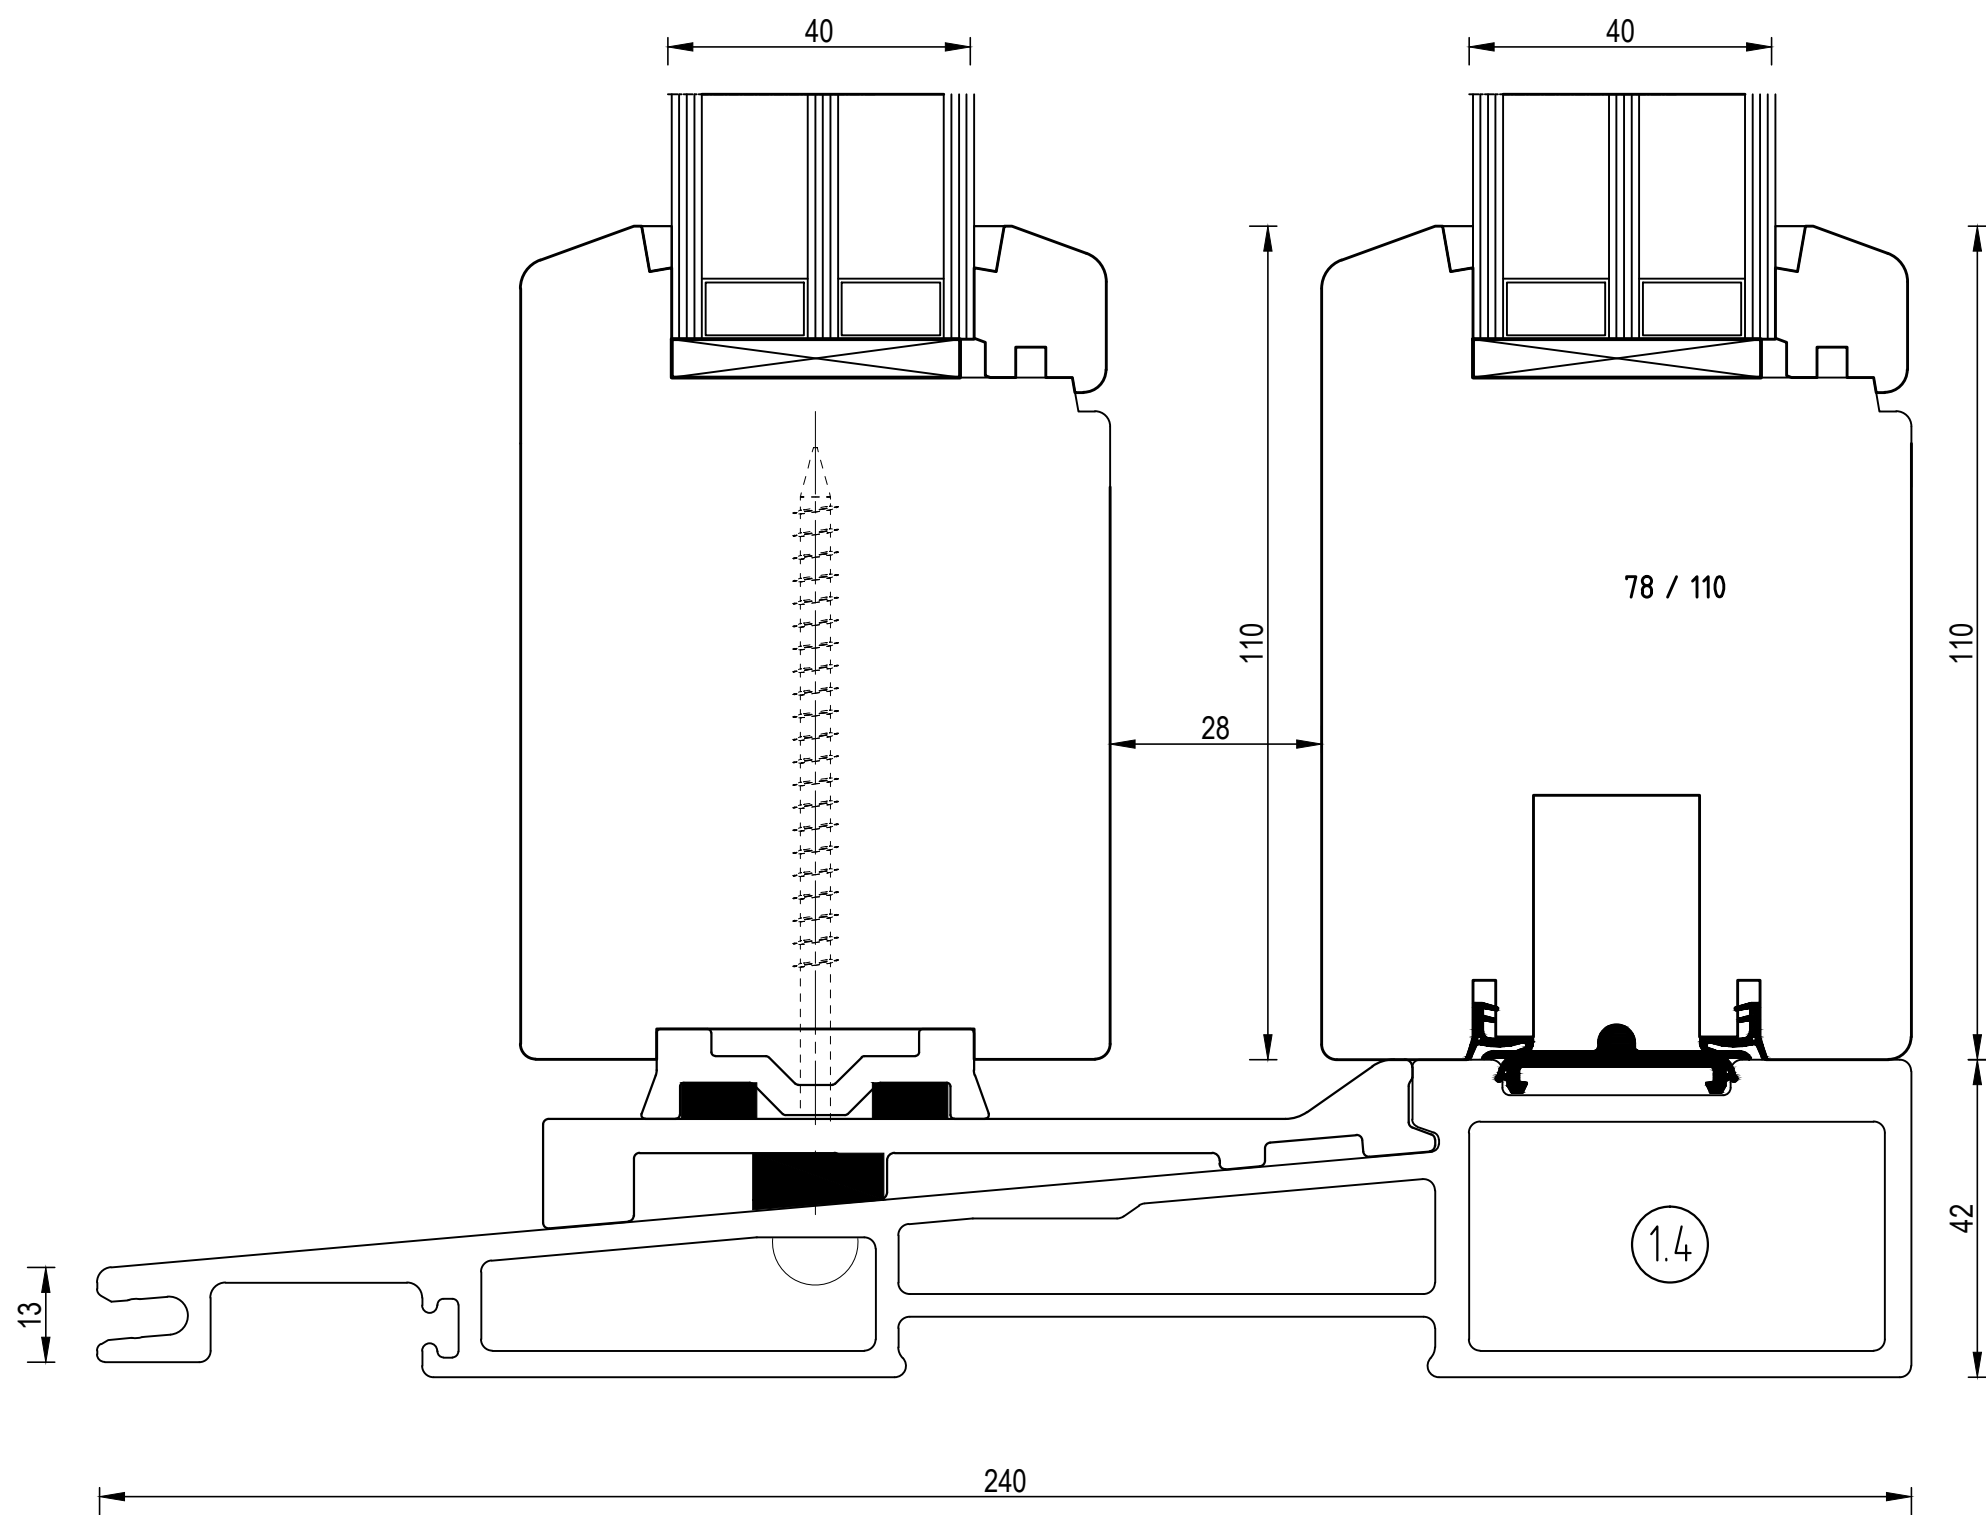

BLA200/80S_Glass_48mm/ 011.2

BL_IV78__Glas_40mm/011.3

bohemia
lignum
dřevěná okna

20180308.1

BL_IV78__Glas_40mm/011.6

20180308.1

Výrobní rozměry

IV78