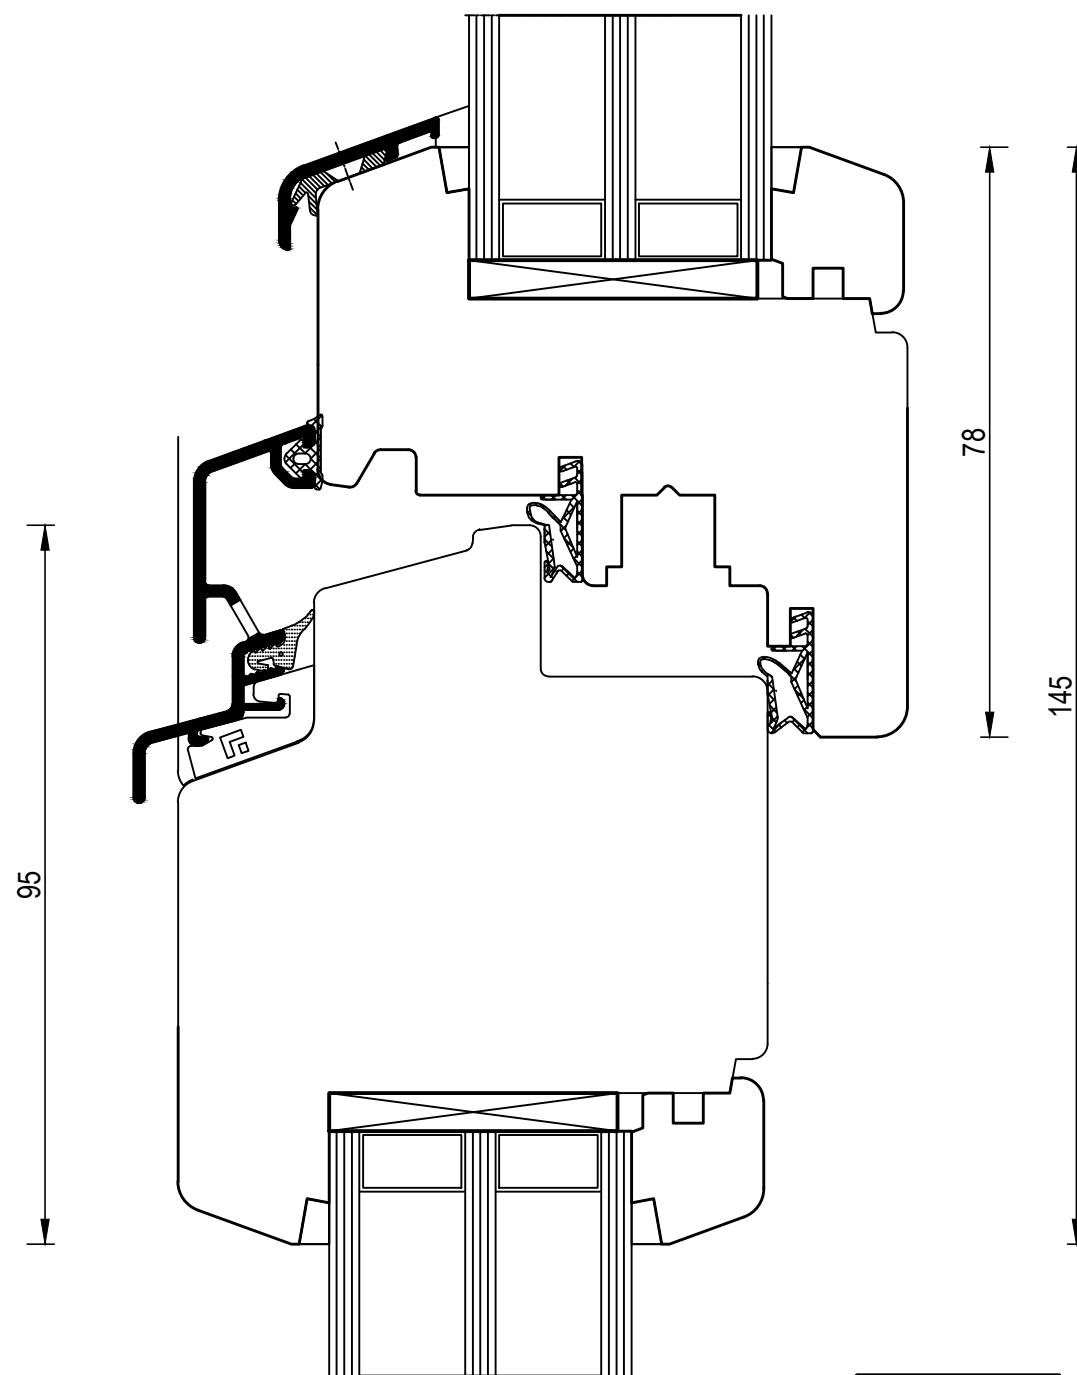

bohemia
lignum
dřevěná okna

BL_IV78__Glas_40mm/004.4

20180308.1