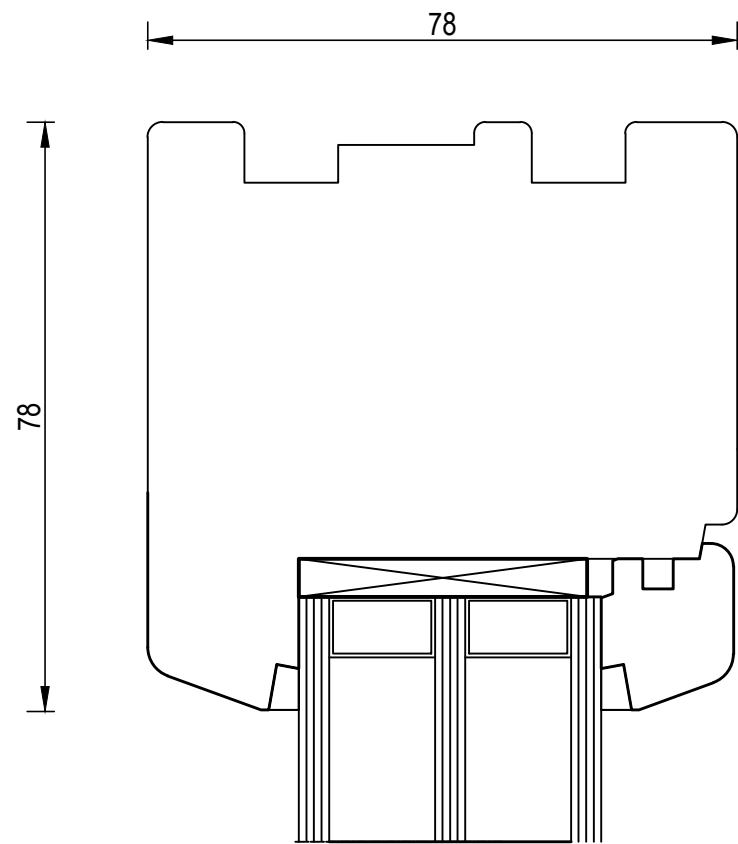

bohemia
lignum
dřevěná okna

BL_IV78__Glas_40mm/005.5

20180308.1

fib