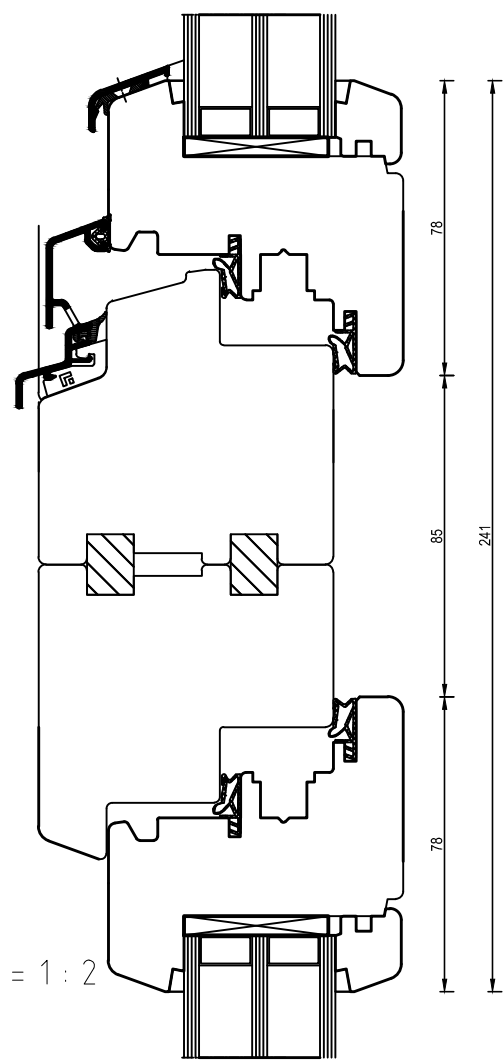

Meziskelní příčka

Nalepovací příčka s duplexem

BL_IV78 __Glas_40mm/006.5

20180308.1

Meziskelní příčka

BL_IV78 __Glas_40mm/006.6

20180308.1

M = 1 : 2