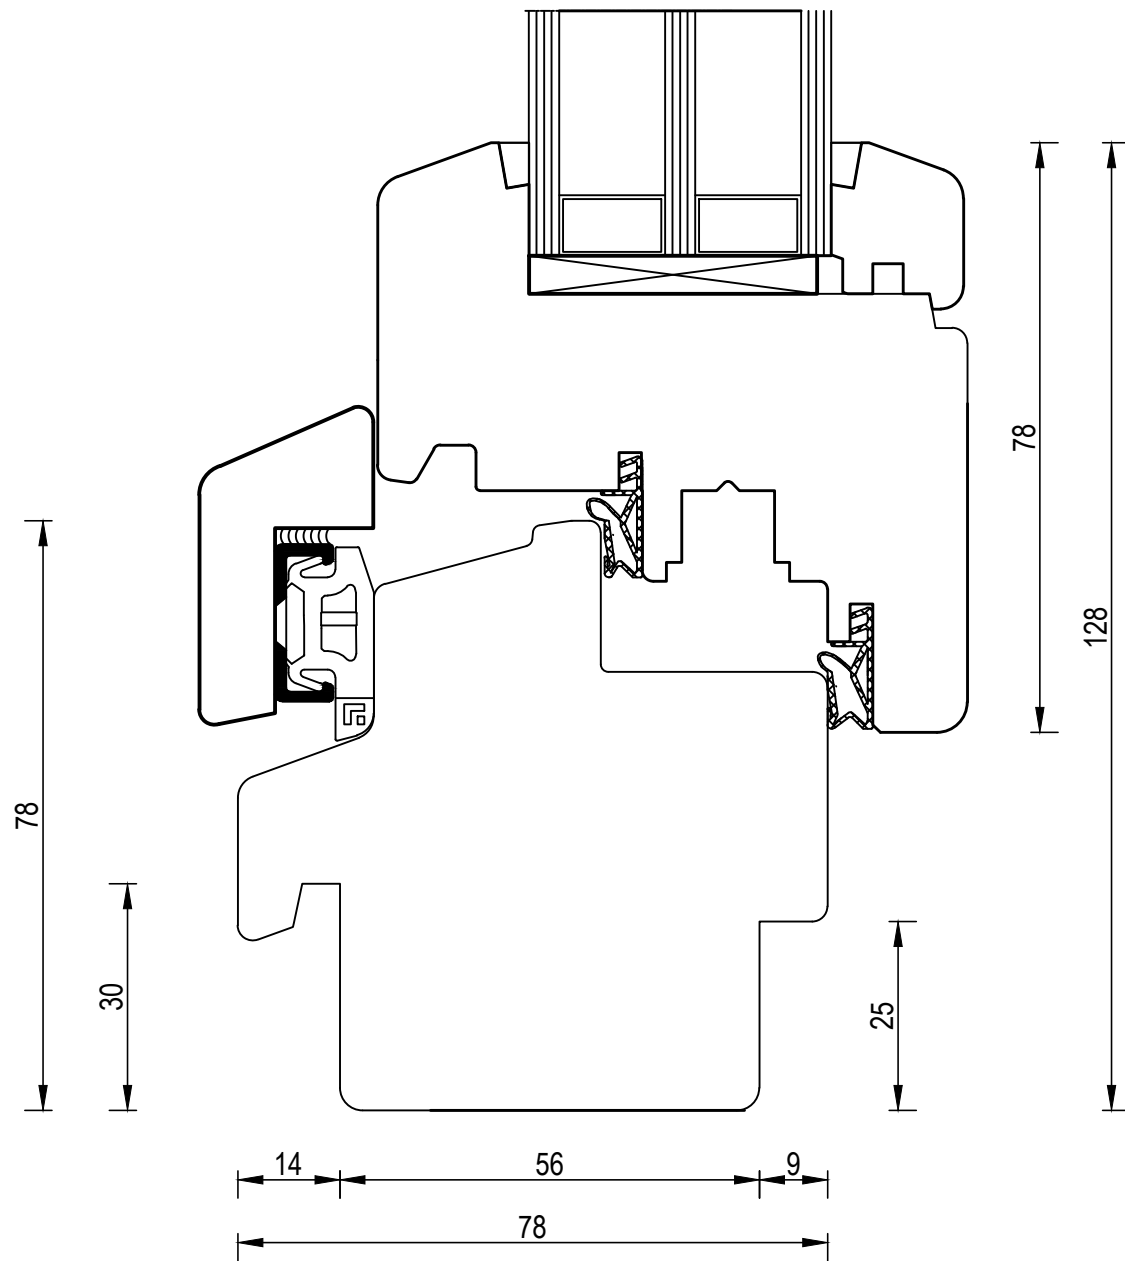

Rám dolní "Dřevěná okapnice"

BL_IV78__Glas_40mm/001.3

20180308.1

BL_IV78__Glas_40mm/001.4

20180308.1