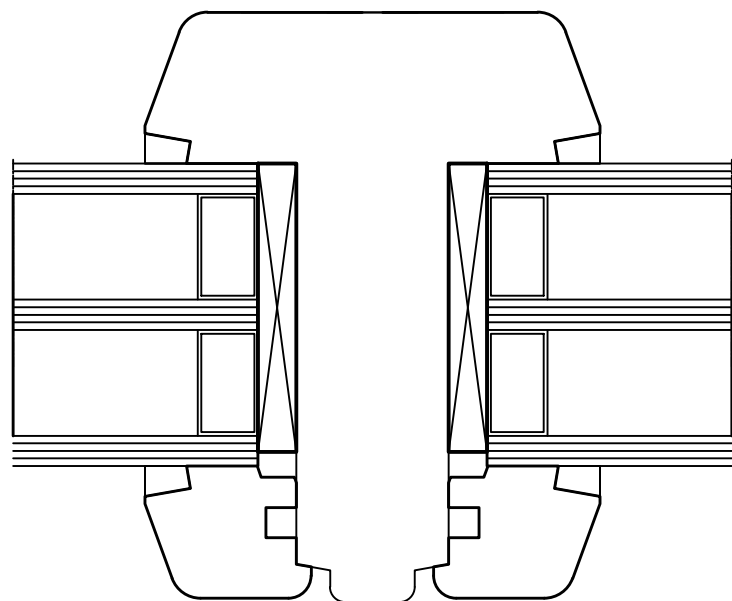

Sklodělicí příčka svislá 60mm

60