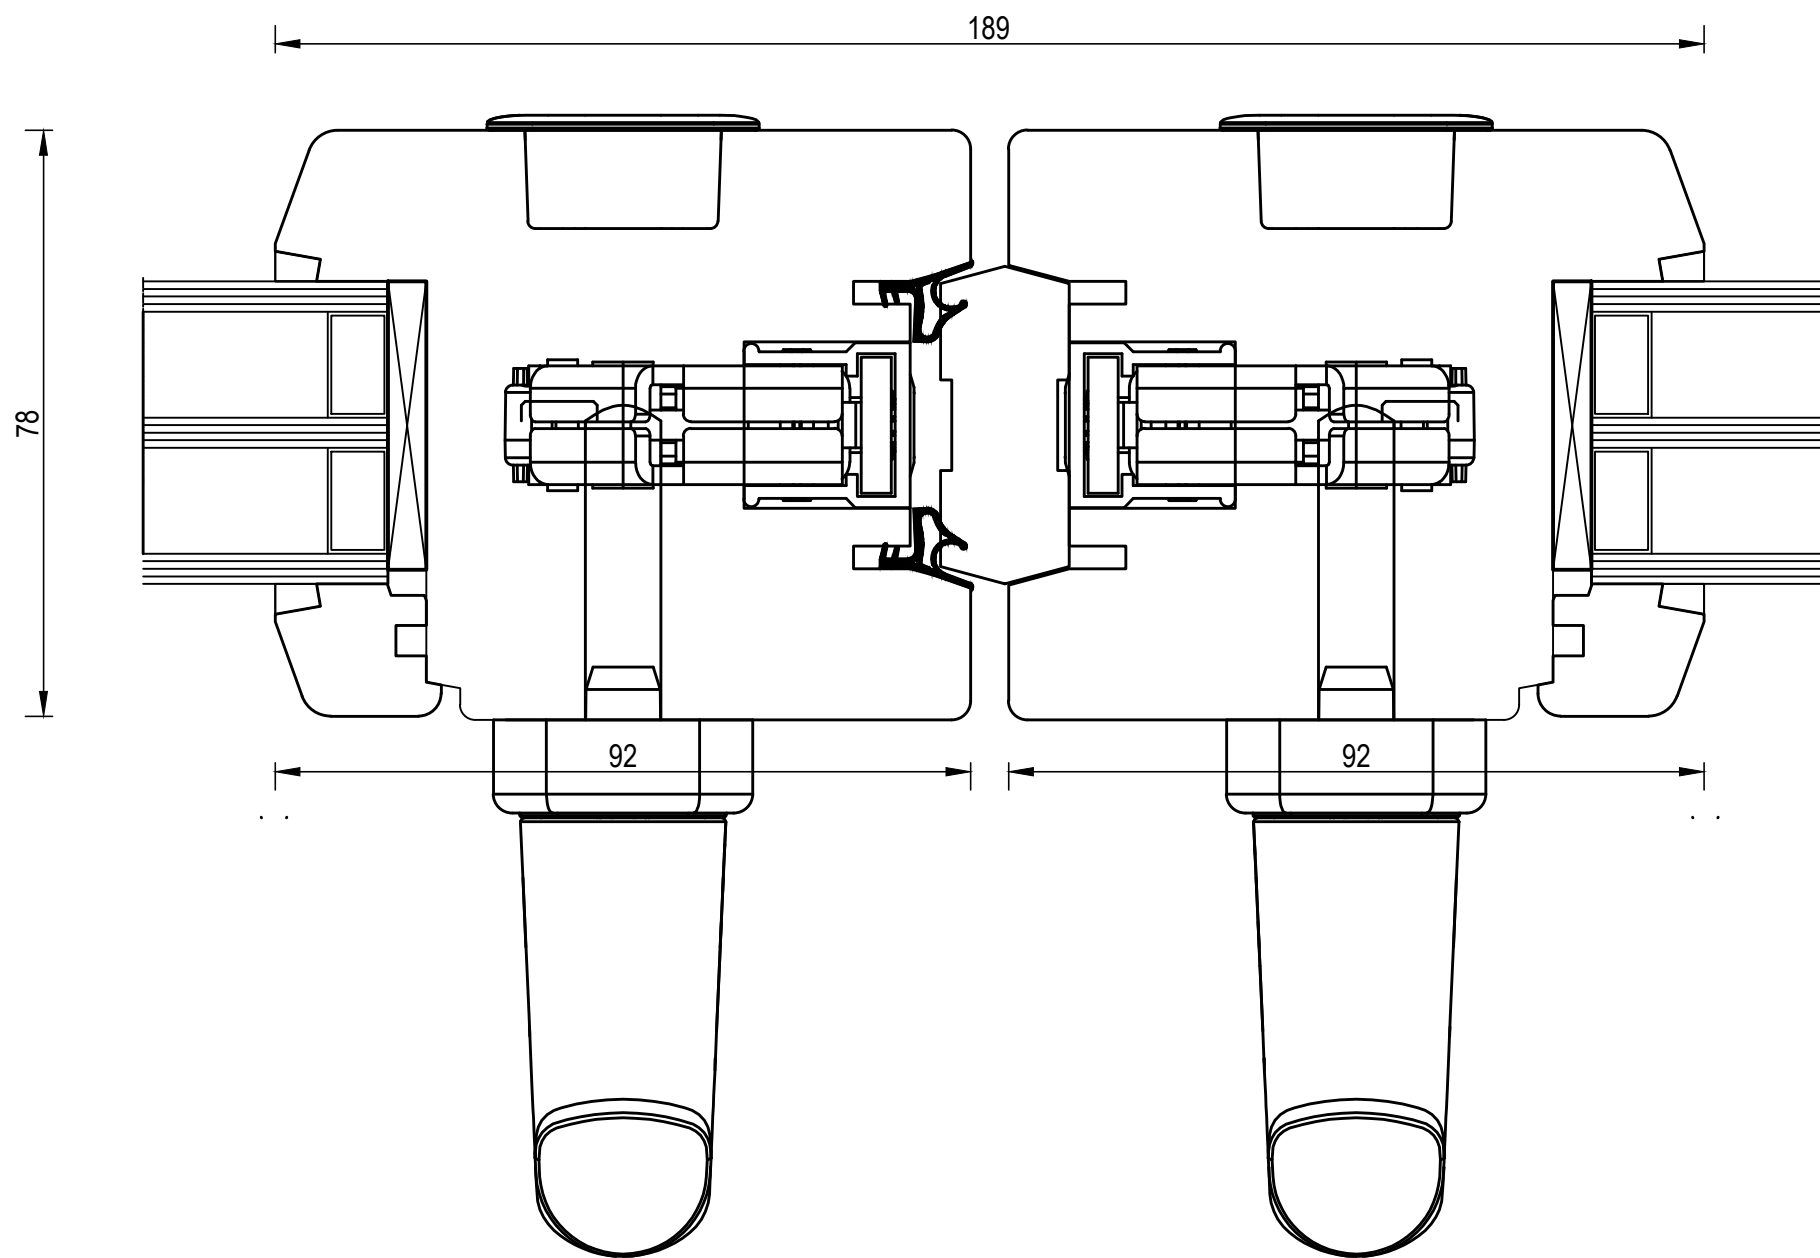

BLA200/80S_Glass_48mm/ 011.2

BL_IV78__Glas_40mm/011.3

bohemia
lignum
dřevěná okna

20180308.1

BL_IV78__Glas_40mm/011.6

20180308.1

Výrobní rozměry

IV78

H_HSP78

H_HSL78

H_HSCP78

H_HSCL78

H_HSG2P78

H_HSG2P78

Schema	Otevíravost L/P	Šířka	Výška	Rozšíření	

Přehled rustikálních profilací