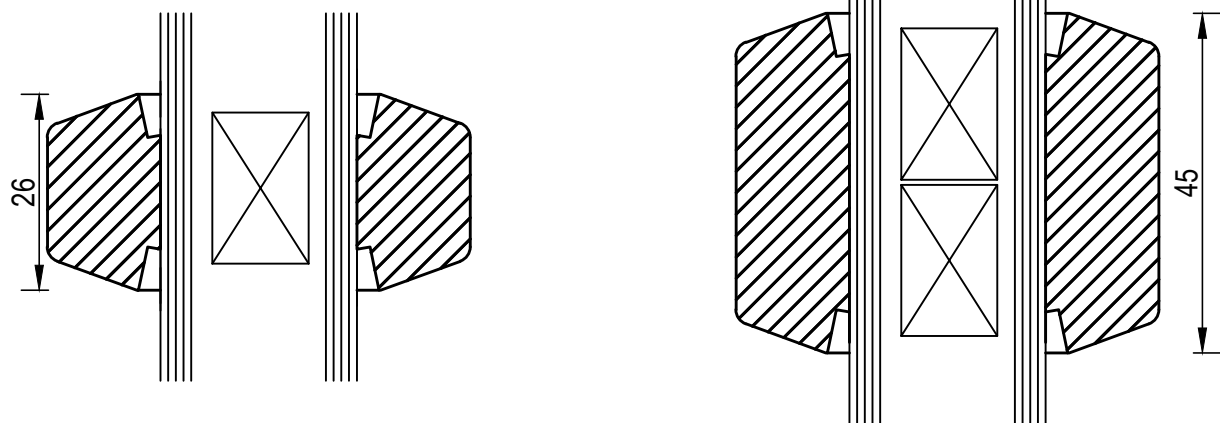

78

Sklodělicí příčka vodorovná 60mm

60

bohemia
lignum
dřevěná okna

BL_IV78_Glas_40mm/006.2

20180308.1

Nalepovací příčka s duplexem

Jednostranná nalepovací příčka s meziskelní příčkou