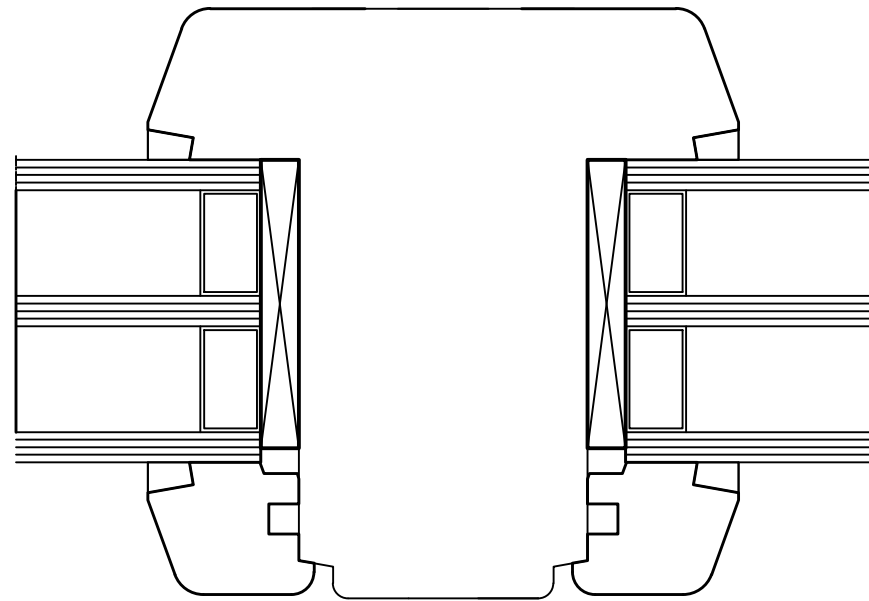

Sklodělicí příčka svislá 78mm

78