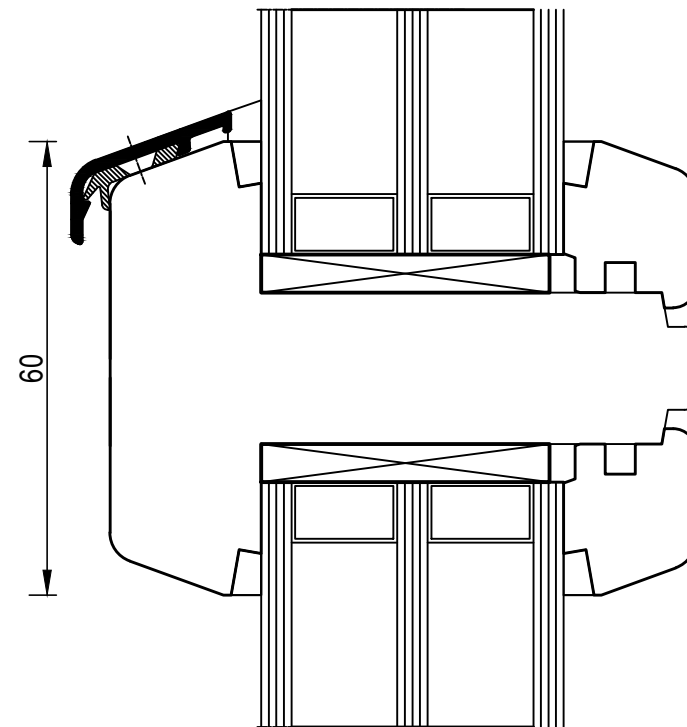

bohemia
lignum
dřevěná okna

BL_IV78_Glas_40mm/006.2

20180308.1