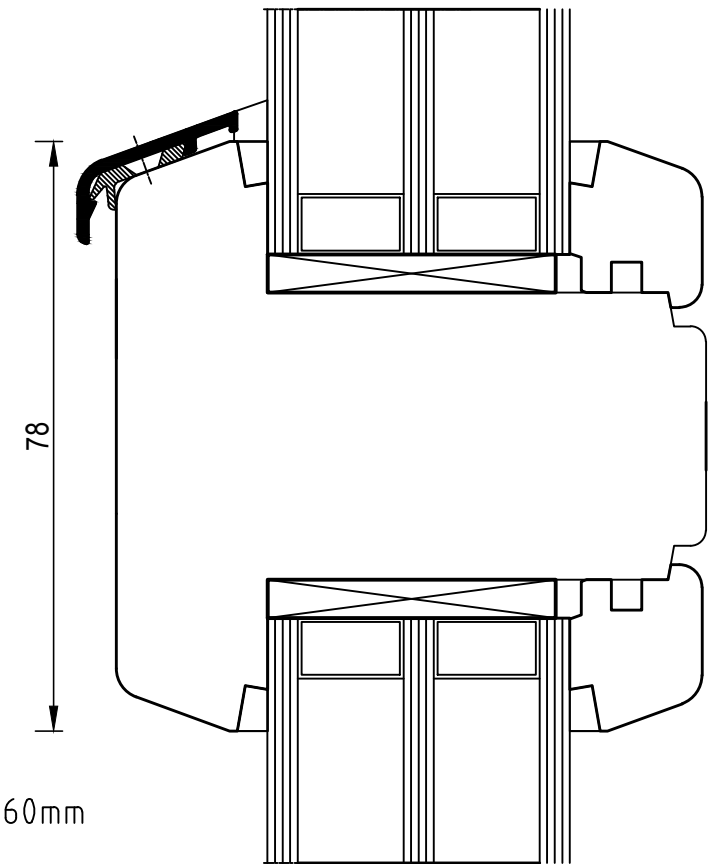

bohemia
lignum
dřevěná okna

BL_IV78_Glas_40mm/006.1

20180308.1

Sklodělicí příčka vodorovná 78mm

78

Sklodělicí příčka vodorovná 60mm

60