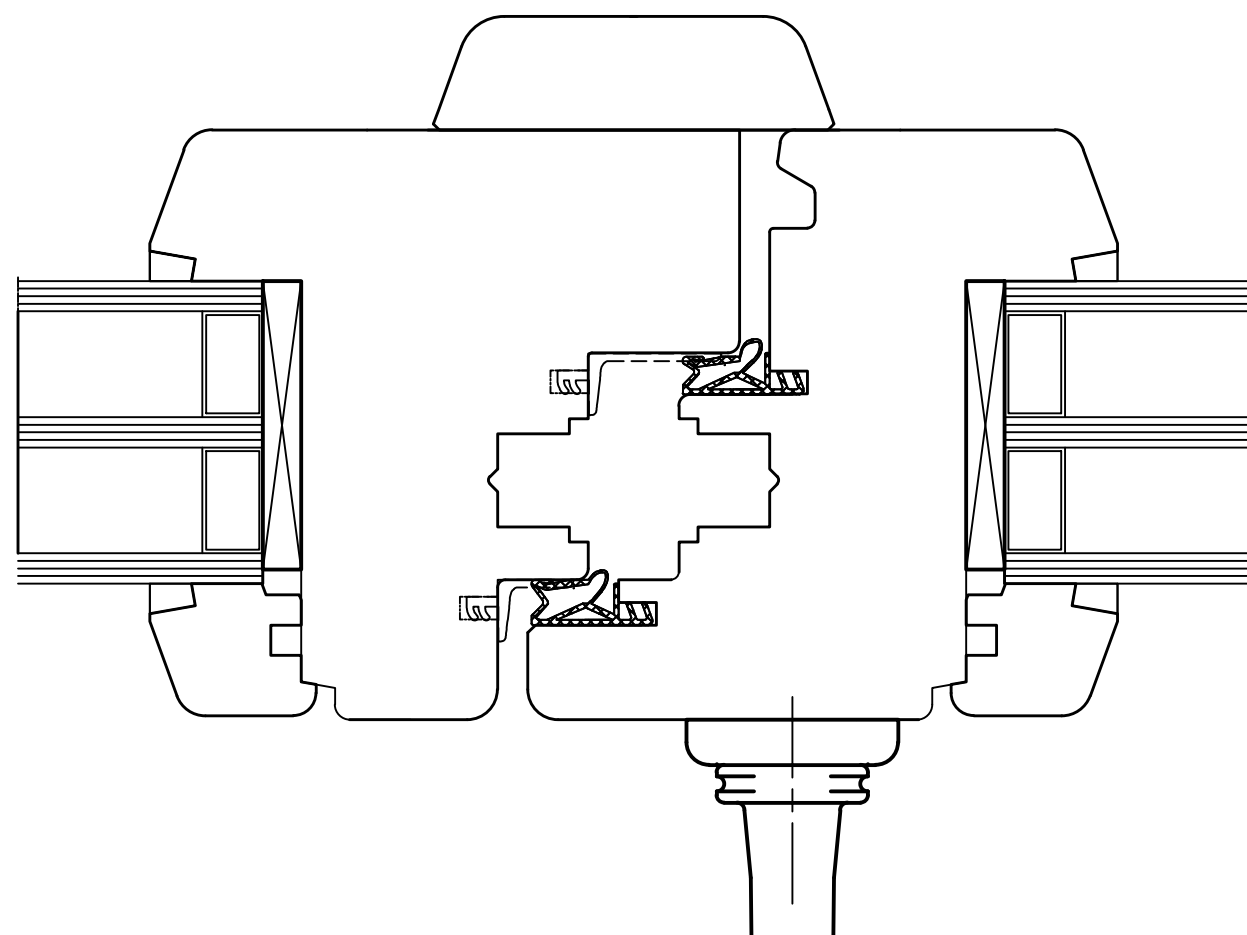

Standardní štlup (128 mm)

128

bohemia
lignum
dřevěná okna

BL_IV78__Glas_40mm/003.1

20180308.1

K 01 Softline
53x16mm

Interier + exterier

K 02 Rustikal
53x16mm

Interier + exterier

bohemia
lignum
dřevěná okna

BL_IV78__Glas_40mm/003.2

20180308.1