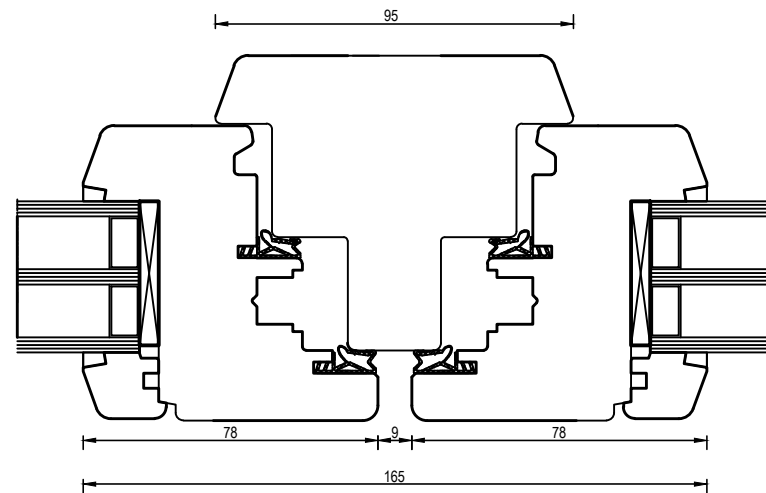

bohemia
lignum
dřevěná okna

BL_IV78__Glas_40mm/004.3

20180308.1

bohemia
lignum
dřevěná okna

BL_IV78__Glas_40mm/004.4

20180308.1

Standardní sloupek (110mm)

M = 1 : 2

Pouze se skrytým kováním !!!

Minimální rozměr sloupku 95mm

M = 1 : 2

Pouze se skrytým kováním !!!

BL_IV78__Glas_40mm/005.1

20180308.1

110

78