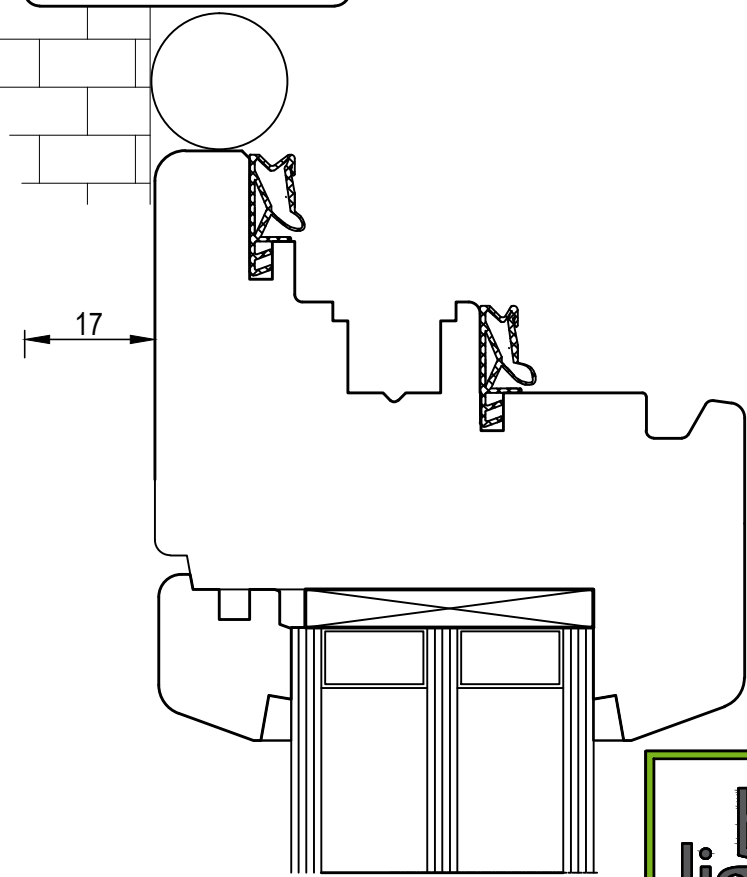

Geometrie otevření s
přiznaným kováním

Geometrie otevření se
skrytým kováním MACO
Multi Pover

Balkonové křídlo
(okopový profil)

bohemia
lignum
dřevěná okna

BL_IV78__Glas_40mm/002.3

20180308.1

Balkonové křídlo
(okopový profil)