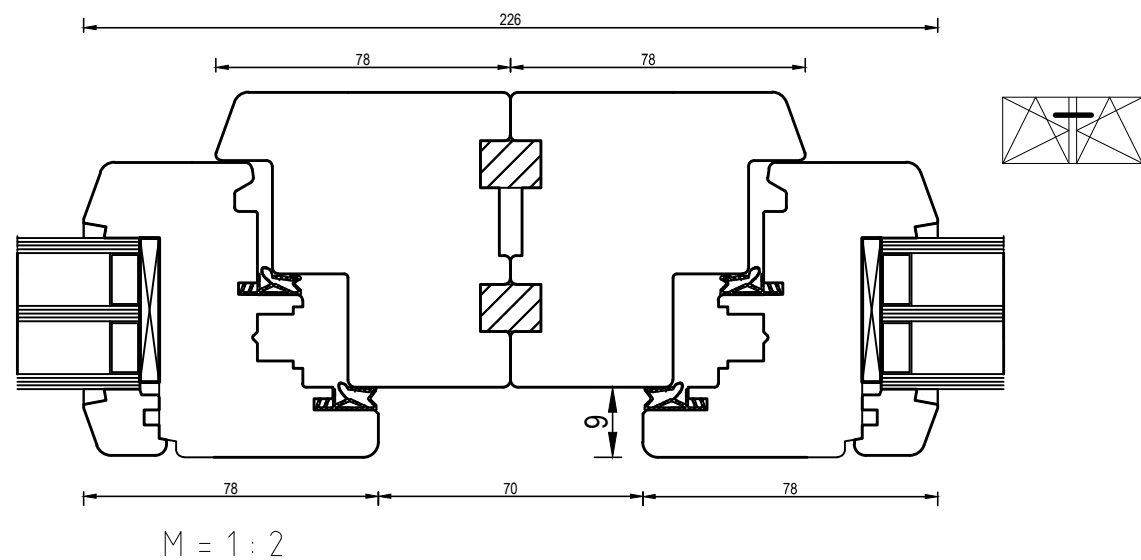

Meziskelní příčka

Nalepovací příčka s duplexem

BL_IV78 __Glas_40mm/006.5

20180308.1

Meziskelní příčka

BL_IV78 __Glas_40mm/006.6

20180308.1

M = 1 : 2