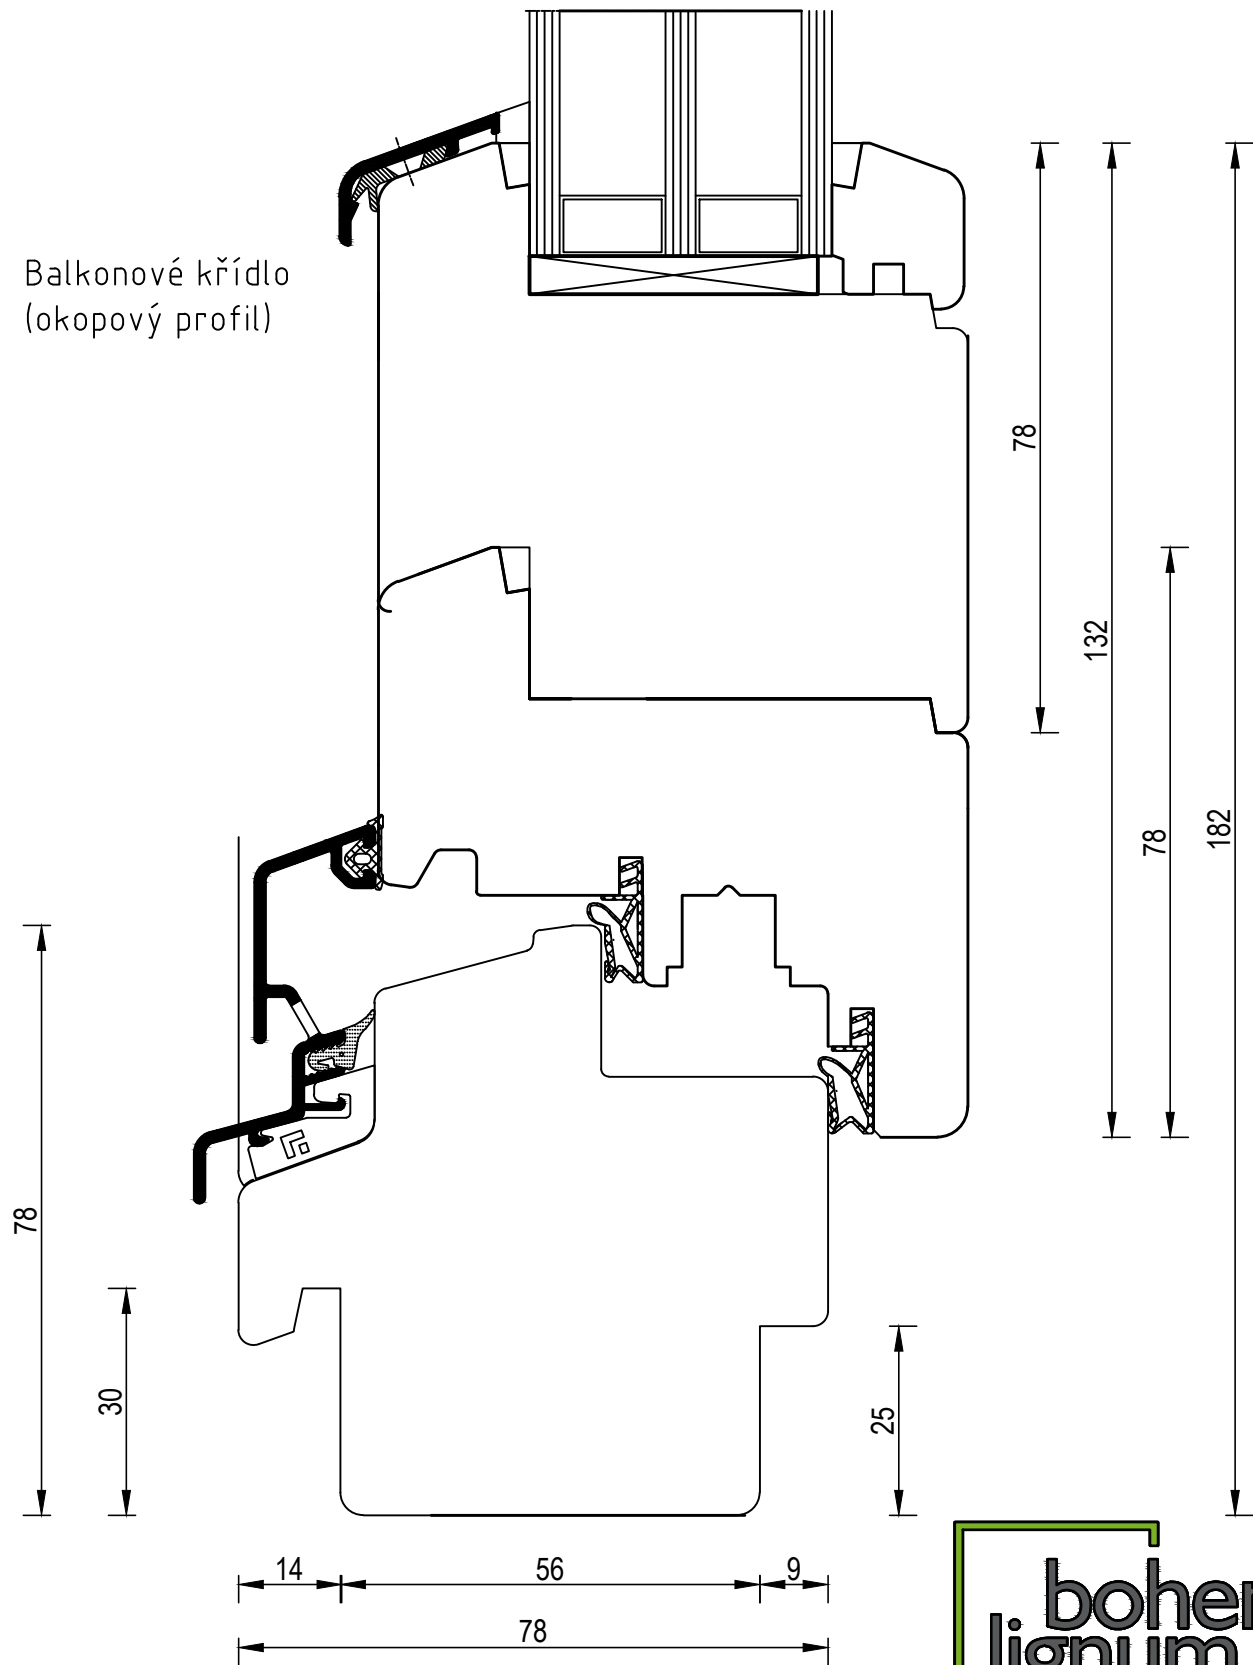

Geometrie otevření s
přiznaným kováním

Geometrie otevření se
skrytým kováním MACO
Multi Pover

Balkonové křídlo
(okopový profil)

bohemia
lignum
dřevěná okna

BL_IV78__Glas_40mm/002.3

20180308.1

Balkonové křídlo
(okopový profil)