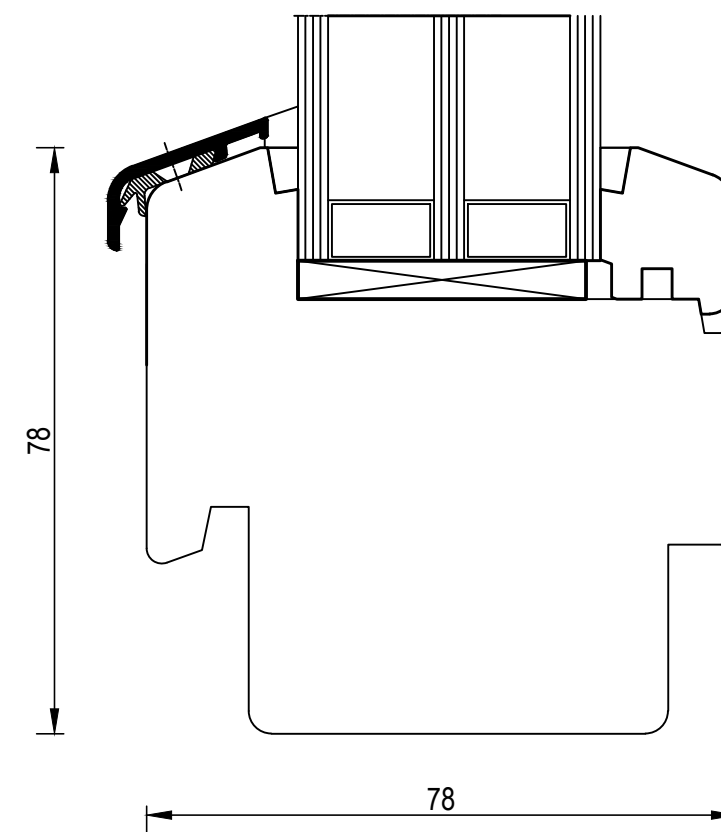

20180308.1

bohemia
lignum
dřevěná okna

BL_IV78__Glas_40mm/005.5

20180308.1

fib

bohemia
lignum
dřevěná okna

BL_IV78__Glas_40mm/005.6

20180308.1